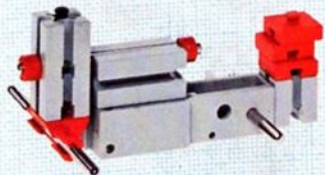

fischer[®]technik

mini- mot 1

5 mini-Getriebe
mit Motor
5 mini-gears
with motor
5 mini-réducteurs
avec moteur
5 mini-ingranaggi
con motore
5 mini-aandrijvingen
met motor

Art.-Nr. 6 39180 1

Stückliste part list · nomenclature · elenco dei pezzi · onderdelenlijst					Stückliste · part list · nomenclature · elenco dei pezzi · onderdelenlijst						
Abbildung	Artikel- Nummer	mini-mot.1 Stück	Benennung	Zusatz- kasten	Abbildung	Artikel- Nummer	mini-mot.1 Stück	Benennung	Zusatz- kasten		
	331062	1	Mini-Motor · Mini-motor · Mini-moteur · Mini-mot. · Minimotor	mini- mot. 10	1		337457	1	Hubzahnstange 30 · Gear rack 30 · Cremailière pour verin 30 · Asta dentata di sollevamento 30 · Heftandstang 30	mini- mot. 12 mini- mot. 13	1 2
	331070	1	Drehschieber für mini-Motor · Swivel base for mini-motor · Support tournant de mini-moteur · Cursore rotante per mini-mot. · Draaigrendel voor minimotor	mini- mot. 10	1		437283	3	Schubstange 60 · Connecting rod 60 · Bielle de 60 pour verin · Asta di spinta 60 · Drijfstang 60	mini- mot. 12	1
	331068	1	U-Getriebe · U-form gearbox · Reducteur de mini-mot. · Ingranaggio a U · U-aandrijving	mini- mot. 11	1		437276	3	Schubstange 30 · Connecting rod 30 · Bielle de 30 pour verin · Asta di spinta 30 · Drijfstang 30	mini- mot. 12	1
	331064	1	Achse 40 mit Zahnrad Z 28 · Axle 40 with gearwheel Z 28 · Axe 40 avec roue dentée Z 28 · Asse 40 con ruota dentata Z 28 · As 40 met tandwiel Z 28	mini- mot. 11	1		337282	1	Hubgelenk · Lifting joint · Bras de fixation du verin · Giunto di sollevamento · Hefaandrijving	mini- mot. 12	1
	331063	1	Achse 60 mit Zahnrad Z 28 · Axle 60 with gearwheel Z 28 · Axe 60 avec roue dentée Z 28 · Asse 60 con ruota dentata Z 28 · As 60 met tandwiel Z 28	mini- mot. 11	1		331338	1	Klemmkontakt · Clip contact · Contact a clip · Contatto a molletta · Klemkontakt	Servicebox	
	331069	1	Getriebehalter mit Schnecke m 0,5 · Gear support with worm m 0,5 · Renvoi d'angle avec vis sans fin m 0,5 · Sostegno con vite senza fine m 0,5 · Asblok met wormas m 0,5	mini- mot. 11	1		437170	7	Kabel 2-adrig, 1000 lang mit Stecker · 2-core cable, 1000 long with plug · Cable bifilaire 1000 · Cavo a due fili, lugh. 1000 con spina · Twee- aderige kabel, 1000 lang met stekker	mini- mot. 10	1
	331066	1	Getriebebock mit Schnecke m 1,5 · Gear-block with worm m 1,5 · Support avec vis sans fin m 1,5 · Supporto con vite senza fine m 1,5 · Transmissie met worm m 1,5	mini- mot. 11	1						
	331067	1	Getriebebock · Gear-block · Support d'engrenage · Supporto · Transmissie	mini- mot. 11	1						
	337268	1	Hubgetriebe · Lifting gear · Verin a cremailière · Ingranaggio di sollevamento · tandstangaandrijving	mini- mot. 12	1						
	337351	3	Hubzahnstange 60 · Gear rack 60 · Cremailière pour verin 60 · Asta dentata di sollevamento 60 · Heftandstang 60	mini- mot. 12 mini- mot. 13	1 5						