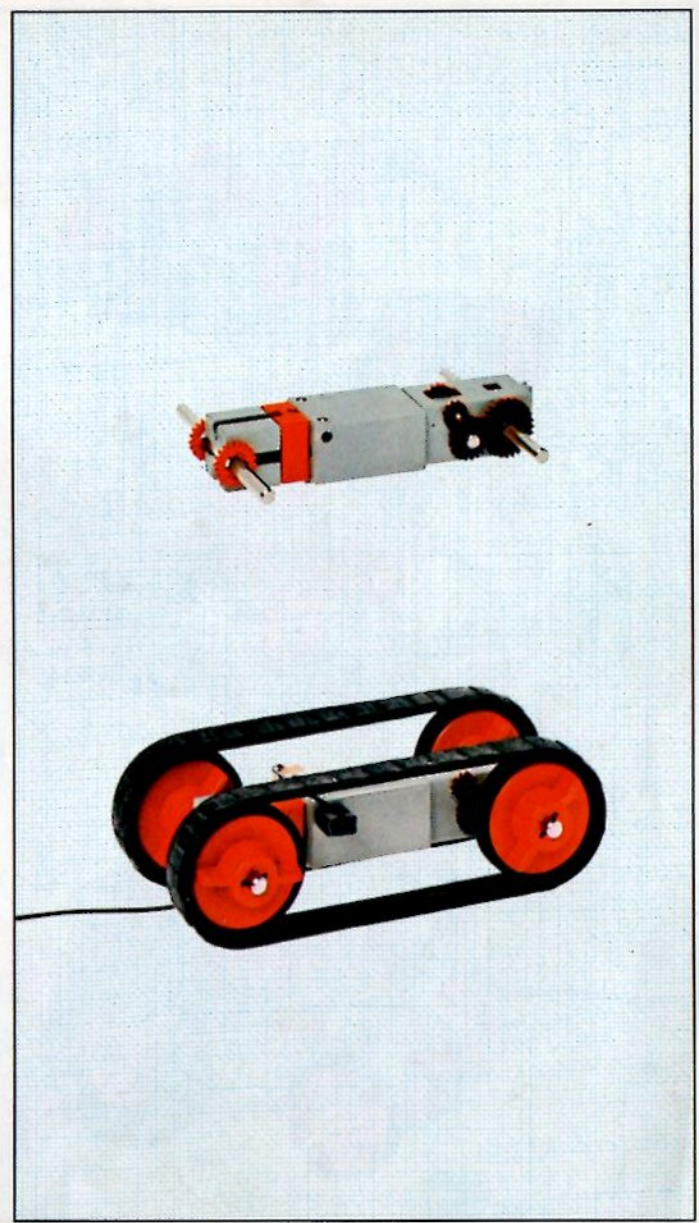

fischer[®]technik

mini- mot 1

5 mini-Getriebe
mit Motor
5 mini-gears
with motor
5 mini-réducteurs
avec moteur
5 mini-ingranaggi
con motore
5 mini-aandrijvingen
met motor

Art.-Nr. 6 39180 1

Stückliste part list · nomenclature · elenco dei pezzi · onderdelenlijst					Stückliste · part list · nomenclature · elenco dei pezzi · onderdelenlijst						
Abbildung	Artikel- Nummer	mini-mot.1 Stück	Benennung	Zusatz- kasten	Abbildung	Artikel- Nummer	mini-mot.1 Stück	Benennung	Zusatz- kasten		
	331062	1	Mini-Motor · Mini-motor · Mini-moteur · Mini-mot. · Minimotor	mini- mot. 10	1		337457	1	Hubzahnstange 30 · Gear rack 30 · Cremailière pour verin 30 · Asta dentata di sollevamento 30 · Heftandstang 30	mini- mot. 12 mini- mot. 13	1 2
	331070	1	Drehschieber für mini-Motor · Swivel base for mini-motor · Support tournant de mini-moteur · Cursore rotante per mini-mot. · Draaigrendel voor minimotor	mini- mot. 10	1		437283	3	Schubstange 60 · Connecting rod 60 · Bielle de 60 pour verin · Asta di spinta 60 · Drijfstang 60	mini- mot. 12	1
	331068	1	U-Getriebe · U-form gearbox · Reducteur de mini-mot. · Ingranaggio a U · U-aandrijving	mini- mot. 11	1		437276	3	Schubstange 30 · Connecting rod 30 · Bielle de 30 pour verin · Asta di spinta 30 · Drijfstang 30	mini- mot. 12	1
	331064	1	Achse 40 mit Zahnrad Z 28 · Axle 40 with gearwheel Z 28 · Axe 40 avec roue dentée Z 28 · Asse 40 con ruota dentata Z 28 · As 40 met tandwiel Z 28	mini- mot. 11	1		337282	1	Hubgelenk · Lifting joint · Bras de fixation du verin · Giunto di sollevamento · Hefaandrijving	mini- mot. 12	1
	331063	1	Achse 60 mit Zahnrad Z 28 · Axle 60 with gearwheel Z 28 · Axe 60 avec roue dentée Z 28 · Asse 60 con ruota dentata Z 28 · As 60 met tandwiel Z 28	mini- mot. 11	1		331338	1	Klemmkontakt · Clip contact · Contact a clip · Contatto a molletta · Klemkontakt	Servicebox	
	331069	1	Getriebehalter mit Schnecke m 0,5 · Gear support with worm m 0,5 · Renvoi d'angle avec vis sans fin m 0,5 · Sostegno con vite senza fine m 0,5 · Asblok met wormas m 0,5	mini- mot. 11	1		437170	7	Kabel 2-adrig, 1000 lang mit Stecker · 2-core cable, 1000 long with plug · Cable bifilaire 1000 · Cavo a due fili, lugh. 1000 con spina · Twee- aderige kabel, 1000 lang met stekker	mini- mot. 10	1
	331066	1	Getriebebock mit Schnecke m 1,5 · Gear-block with worm m 1,5 · Support avec vis sans fin m 1,5 · Supporto con vite senza fine m 1,5 · Transmissie met worm m 1,5	mini- mot. 11	1						
	331067	1	Getriebebock · Gear-block · Support d'engrenage · Supporto · Transmissie	mini- mot. 11	1						
	337268	1	Hubgetriebe · Lifting gear · Verin a cremailière · Ingranaggio di sollevamento · tandstangaandrijving	mini- mot. 12	1						
	337351	3	Hubzahnstange 60 · Gear rack 60 · Cremailière pour verin 60 · Asta dentata di sollevamento 60 · Heftandstang 60	mini- mot. 12 mini- mot. 13	1 5						