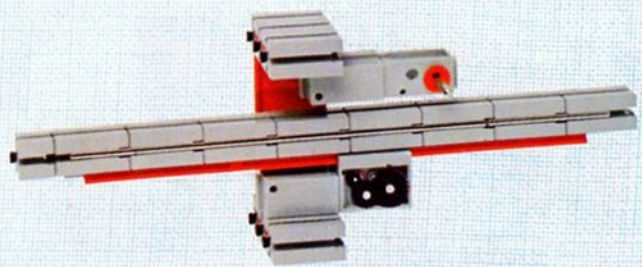

fischer[®]technik

mini- mot 1

5 mini-Getriebe
mit Motor
5 mini-gears
with motor
5 mini-réducteurs
avec moteur
5 mini-ingranaggi
con motore
5 mini-aandrijvingen
met motor

Art.-Nr. 6 39180 1

Stückliste part list · nomenclature · elenco dei pezzi · onderdelenlijst					Stückliste · part list · nomenclature · elenco dei pezzi · onderdelenlijst						
Abbildung	Artikel- Nummer	mini-mot.1 Stück	Benennung	Zusatz- kasten	Abbildung	Artikel- Nummer	mini-mot.1 Stück	Benennung	Zusatz- kasten		
	331062	1	Mini-Motor · Mini-motor · Mini-moteur · Mini-mot. · Minimotor	mini- mot. 10	1		337457	1	Hubzahnstange 30 · Gear rack 30 · Cremailière pour verin 30 · Asta dentata di sollevamento 30 · Heftandstang 30	mini- mot. 12 mini- mot. 13	1 2
	331070	1	Drehschieber für mini-Motor · Swivel base for mini-motor · Support tournant de mini-moteur · Cursore rotante per mini-mot. · Draaigrendel voor minimotor	mini- mot. 10	1		437283	3	Schubstange 60 · Connecting rod 60 · Bielle de 60 pour verin · Asta di spinta 60 · Drijfstang 60	mini- mot. 12	1
	331068	1	U-Getriebe · U-form gearbox · Reducteur de mini-mot. · Ingranaggio a U · U-aandrijving	mini- mot. 11	1		437276	3	Schubstange 30 · Connecting rod 30 · Bielle de 30 pour verin · Asta di spinta 30 · Drijfstang 30	mini- mot. 12	1
	331064	1	Achse 40 mit Zahnrad Z 28 · Axle 40 with gearwheel Z 28 · Axe 40 avec roue dentée Z 28 · Asse 40 con ruota dentata Z 28 · As 40 met tandwiel Z 28	mini- mot. 11	1		337282	1	Hubgelenk · Lifting joint · Bras de fixation du verin · Giunto di sollevamento · Hefaandrijving	mini- mot. 12	1
	331063	1	Achse 60 mit Zahnrad Z 28 · Axle 60 with gearwheel Z 28 · Axe 60 avec roue dentée Z 28 · Asse 60 con ruota dentata Z 28 · As 60 met tandwiel Z 28	mini- mot. 11	1		331338	1	Klemmkontakt · Clip contact · Contact a clip · Contatto a molletta · Klemkontakt	Servicebox	
	331069	1	Getriebehalter mit Schnecke m 0,5 · Gear support with worm m 0,5 · Renvoi d'angle avec vis sans fin m 0,5 · Sostegno con vite senza fine m 0,5 · Asblok met wormas m 0,5	mini- mot. 11	1		437170	7	Kabel 2-adrig, 1000 lang mit Stecker · 2-core cable, 1000 long with plug · Cable bifilaire 1000 · Cavo a due fili, lugh. 1000 con spina · Twee- aderige kabel, 1000 lang met stekker	mini- mot. 10	1
	331066	1	Getriebebock mit Schnecke m 1,5 · Gear-block with worm m 1,5 · Support avec vis sans fin m 1,5 · Supporto con vite senza fine m 1,5 · Transmissie met worm m 1,5	mini- mot. 11	1						
	331067	1	Getriebebock · Gear-block · Support d'engrenage · Supporto · Transmissie	mini- mot. 11	1						
	337268	1	Hubgetriebe · Lifting gear · Verin a cremailière · Ingranaggio di sollevamento · tandstangaandrijving	mini- mot. 12	1						
	337351	3	Hubzahnstange 60 · Gear rack 60 · Cremailière pour verin 60 · Asta dentata di sollevamento 60 · Heftandstang 60	mini- mot. 12 mini- mot. 13	1 5						