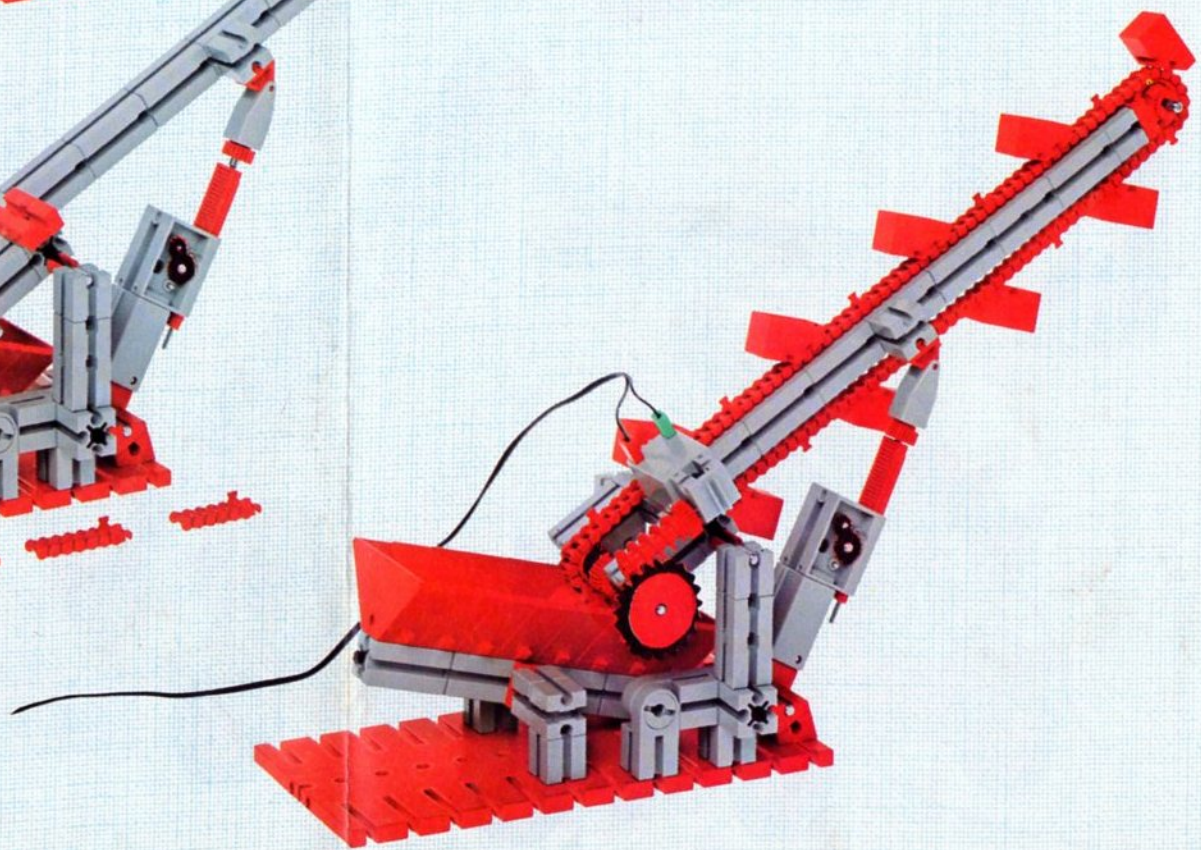

fischer[®]technik

mini- mot 1

5 mini-Getriebe
mit Motor
5 mini-gears
with motor
5 mini-réducteurs
avec moteur
5 mini-ingranaggi
con motore
5 mini-aandrijvingen
met motor

Art.-Nr. 6 39180 1

Stückliste part list · nomenclature · elenco dei pezzi · onderdelenlijst					Stückliste · part list · nomenclature · elenco dei pezzi · onderdelenlijst						
Abbildung	Artikel- Nummer	mini-mot.1 Stück	Benennung	Zusatz- kasten	Abbildung	Artikel- Nummer	mini-mot.1 Stück	Benennung	Zusatz- kasten		
	331062	1	Mini-Motor · Mini-motor · Mini-moteur · Mini-mot. · Minimotor	mini- mot. 10	1		337457	1	Hubzahnstange 30 · Gear rack 30 · Cremailière pour verin 30 · Asta dentata di sollevamento 30 · Heftandstang 30	mini- mot. 12 mini- mot. 13	1 2
	331070	1	Drehschieber für mini-Motor · Swivel base for mini-motor · Support tournant de mini-moteur · Cursore rotante per mini-mot. · Draaigrendel voor minimotor	mini- mot. 10	1		437283	3	Schubstange 60 · Connecting rod 60 · Bielle de 60 pour verin · Asta di spinta 60 · Drijfstang 60	mini- mot. 12	1
	331068	1	U-Getriebe · U-form gearbox · Reducteur de mini-mot. · Ingranaggio a U · U-aandrijving	mini- mot. 11	1		437276	3	Schubstange 30 · Connecting rod 30 · Bielle de 30 pour verin · Asta di spinta 30 · Drijfstang 30	mini- mot. 12	1
	331064	1	Achse 40 mit Zahnrad Z 28 · Axle 40 with gearwheel Z 28 · Axe 40 avec roue dentée Z 28 · Asse 40 con ruota dentata Z 28 · As 40 met tandwiel Z 28	mini- mot. 11	1		337282	1	Hubgelenk · Lifting joint · Bras de fixation du verin · Giunto di sollevamento · Hefaandrijving	mini- mot. 12	1
	331063	1	Achse 60 mit Zahnrad Z 28 · Axle 60 with gearwheel Z 28 · Axe 60 avec roue dentée Z 28 · Asse 60 con ruota dentata Z 28 · As 60 met tandwiel Z 28	mini- mot. 11	1		331338	1	Klemmkontakt · Clip contact · Contact a clip · Contatto a molletta · Klemkontakt	Servicebox	
	331069	1	Getriebehalter mit Schnecke m 0,5 · Gear support with worm m 0,5 · Renvoi d'angle avec vis sans fin m 0,5 · Sostegno con vite senza fine m 0,5 · Asblok met wormas m 0,5	mini- mot. 11	1		437170	7	Kabel 2-adrig, 1000 lang mit Stecker · 2-core cable, 1000 long with plug · Cable bifilaire 1000 · Cavo a due fili, lugh. 1000 con spina · Twee- aderige kabel, 1000 lang met stekker	mini- mot. 10	1
	331066	1	Getriebebock mit Schnecke m 1,5 · Gear-block with worm m 1,5 · Support avec vis sans fin m 1,5 · Supporto con vite senza fine m 1,5 · Transmissie met worm m 1,5	mini- mot. 11	1						
	331067	1	Getriebebock · Gear-block · Support d'engrenage · Supporto · Transmissie	mini- mot. 11	1						
	337268	1	Hubgetriebe · Lifting gear · Verin a cremailière · Ingranaggio di sollevamento · tandstangaandrijving	mini- mot. 12	1						
	337351	3	Hubzahnstange 60 · Gear rack 60 · Cremailière pour verin 60 · Asta dentata di sollevamento 60 · Heftandstang 60	mini- mot. 12 mini- mot. 13	1 5						