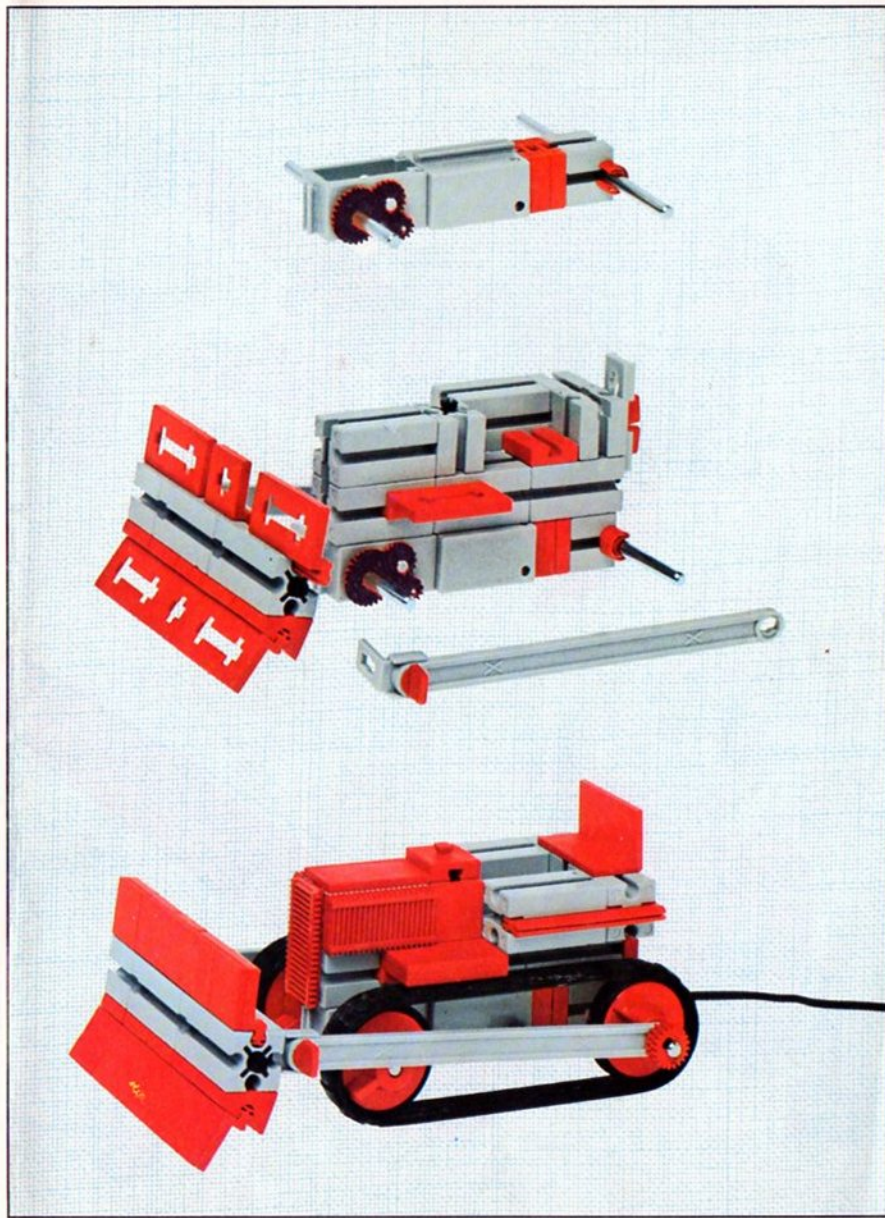

fischer[®]technik

mini- mot 1

5 mini-Getriebe
mit Motor
5 mini-gears
with motor
5 mini-réducteurs
avec moteur
5 mini-ingranaggi
con motore
5 mini-aandrijvingen
met motor

Art.-Nr. 6 39180 1

Stückliste part list · nomenclature · elenco dei pezzi · onderdelenlijst					Stückliste · part list · nomenclature · elenco dei pezzi · onderdelenlijst						
Abbildung	Artikel- Nummer	mini-mot.1 Stück	Benennung	Zusatz- kasten	Abbildung	Artikel- Nummer	mini-mot.1 Stück	Benennung	Zusatz- kasten		
	331062	1	Mini-Motor · Mini-motor · Mini-moteur · Mini-mot. · Minimotor	mini- mot. 10	1		337457	1	Hubzahnstange 30 · Gear rack 30 · Cremailière pour verin 30 · Asta dentata di sollevamento 30 · Heftandstang 30	mini- mot. 12 mini- mot. 13	1 2
	331070	1	Drehschieber für mini-Motor · Swivel base for mini-motor · Support tournant de mini-moteur · Cursore rotante per mini-mot. · Draaigrendel voor minimotor	mini- mot. 10	1		437283	3	Schubstange 60 · Connecting rod 60 · Bielle de 60 pour verin · Asta di spinta 60 · Drijfstang 60	mini- mot. 12	1
	331068	1	U-Getriebe · U-form gearbox · Reducteur de mini-mot. · Ingranaggio a U · U-aandrijving	mini- mot. 11	1		437276	3	Schubstange 30 · Connecting rod 30 · Bielle de 30 pour verin · Asta di spinta 30 · Drijfstang 30	mini- mot. 12	1
	331064	1	Achse 40 mit Zahnrad Z 28 · Axle 40 with gearwheel Z 28 · Axe 40 avec roue dentée Z 28 · Asse 40 con ruota dentata Z 28 · As 40 met tandwiel Z 28	mini- mot. 11	1		337282	1	Hubgelenk · Lifting joint · Bras de fixation du verin · Giunto di sollevamento · Hefaandrijving	mini- mot. 12	1
	331063	1	Achse 60 mit Zahnrad Z 28 · Axle 60 with gearwheel Z 28 · Axe 60 avec roue dentée Z 28 · Asse 60 con ruota dentata Z 28 · As 60 met tandwiel Z 28	mini- mot. 11	1		331338	1	Klemmkontakt · Clip contact · Contact a clip · Contatto a molletta · Klemkontakt	Servicebox	
	331069	1	Getriebehalter mit Schnecke m 0,5 · Gear support with worm m 0,5 · Renvoi d'angle avec vis sans fin m 0,5 · Sostegno con vite senza fine m 0,5 · Asblok met wormas m 0,5	mini- mot. 11	1		437170	7	Kabel 2-adrig, 1000 lang mit Stecker · 2-core cable, 1000 long with plug · Cable bifilaire 1000 · Cavo a due fili, lugh. 1000 con spina · Twee- aderige kabel, 1000 lang met stekker	mini- mot. 10	1
	331066	1	Getriebebock mit Schnecke m 1,5 · Gear-block with worm m 1,5 · Support avec vis sans fin m 1,5 · Supporto con vite senza fine m 1,5 · Transmissie met worm m 1,5	mini- mot. 11	1						
	331067	1	Getriebebock · Gear-block · Support d'engrenage · Supporto · Transmissie	mini- mot. 11	1						
	337268	1	Hubgetriebe · Lifting gear · Verin a cremailière · Ingranaggio di sollevamento · tandstangaandrijving	mini- mot. 12	1						
	337351	3	Hubzahnstange 60 · Gear rack 60 · Cremailière pour verin 60 · Asta dentata di sollevamento 60 · Heftandstang 60	mini- mot. 12 mini- mot. 13	1 5						