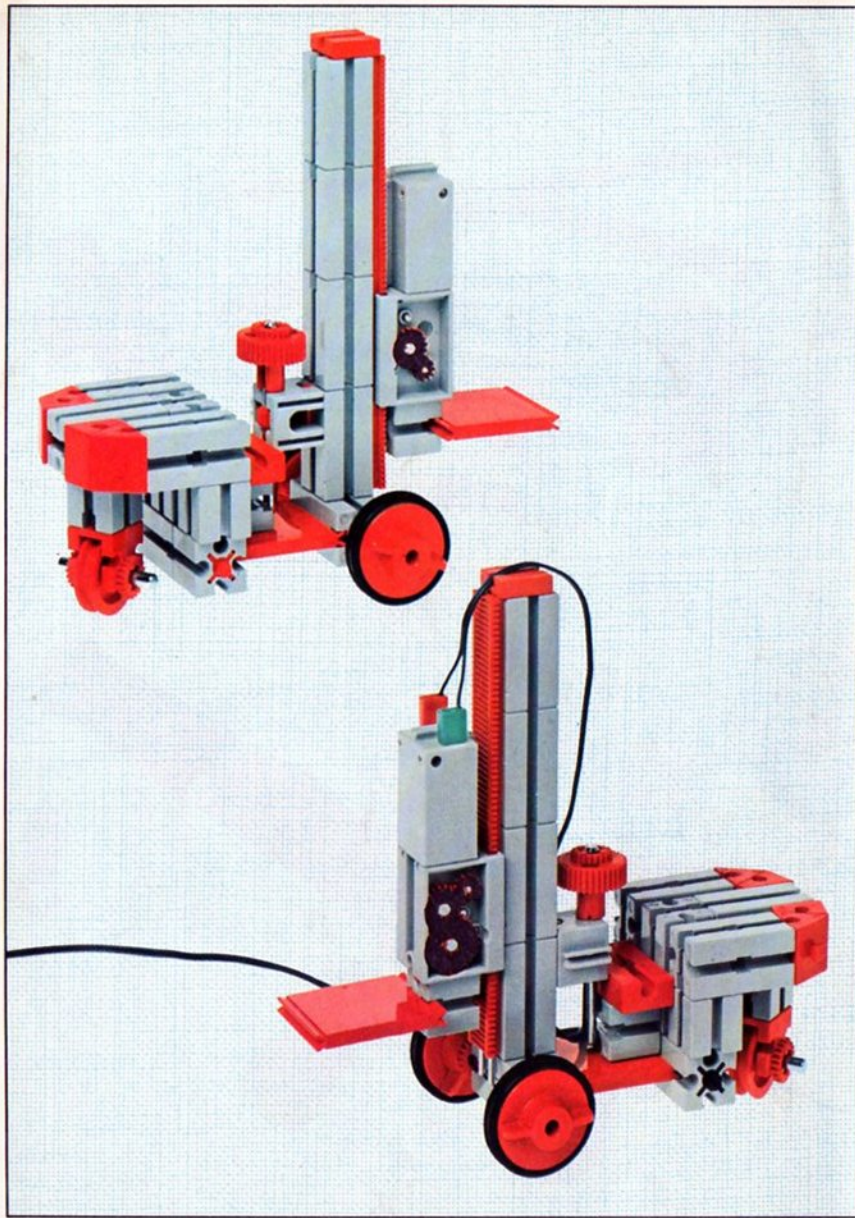

fischer[®]technik

mini- mot 1

5 mini-Getriebe
mit Motor
5 mini-gears
with motor
5 mini-réducteurs
avec moteur
5 mini-ingranaggi
con motore
5 mini-aandrijvingen
met motor

Art.-Nr. 6 39180 1

Stückliste part list · nomenclature · elenco dei pezzi · onderdelenlijst					Stückliste · part list · nomenclature · elenco dei pezzi · onderdelenlijst						
Abbildung	Artikel- Nummer	mini-mot.1 Stück	Benennung	Zusatz- kasten	Abbildung	Artikel- Nummer	mini-mot.1 Stück	Benennung	Zusatz- kasten		
	331062	1	Mini-Motor · Mini-motor · Mini-moteur · Mini-mot. · Minimotor	mini- mot. 10	1		337457	1	Hubzahnstange 30 · Gear rack 30 · Cremailière pour verin 30 · Asta dentata di sollevamento 30 · Heftandstang 30	mini- mot. 12 mini- mot. 13	1 2
	331070	1	Drehschieber für mini-Motor · Swivel base for mini-motor · Support tournant de mini-moteur · Cursore rotante per mini-mot. · Draaigrendel voor minimotor	mini- mot. 10	1		437283	3	Schubstange 60 · Connecting rod 60 · Bielle de 60 pour verin · Asta di spinta 60 · Drijfstang 60	mini- mot. 12	1
	331068	1	U-Getriebe · U-form gearbox · Reducteur de mini-mot. · Ingranaggio a U · U-aandrijving	mini- mot. 11	1		437276	3	Schubstange 30 · Connecting rod 30 · Bielle de 30 pour verin · Asta di spinta 30 · Drijfstang 30	mini- mot. 12	1
	331064	1	Achse 40 mit Zahnrad Z 28 · Axle 40 with gearwheel Z 28 · Axe 40 avec roue dentée Z 28 · Asse 40 con ruota dentata Z 28 · As 40 met tandwiel Z 28	mini- mot. 11	1		337282	1	Hubgelenk · Lifting joint · Bras de fixation du verin · Giunto di sollevamento · Hefaandrijving	mini- mot. 12	1
	331063	1	Achse 60 mit Zahnrad Z 28 · Axle 60 with gearwheel Z 28 · Axe 60 avec roue dentée Z 28 · Asse 60 con ruota dentata Z 28 · As 60 met tandwiel Z 28	mini- mot. 11	1		331338	1	Klemmkontakt · Clip contact · Contact a clip · Contatto a molletta · Klemkontakt	Servicebox	
	331069	1	Getriebehalter mit Schnecke m 0,5 · Gear support with worm m 0,5 · Renvoi d'angle avec vis sans fin m 0,5 · Sostegno con vite senza fine m 0,5 · Asblok met wormas m 0,5	mini- mot. 11	1		437170	7	Kabel 2-adrig, 1000 lang mit Stecker · 2-core cable, 1000 long with plug · Cable bifilaire 1000 · Cavo a due fili, lugh. 1000 con spina · Twee- aderige kabel, 1000 lang met stekker	mini- mot. 10	1
	331066	1	Getriebebock mit Schnecke m 1,5 · Gear-block with worm m 1,5 · Support avec vis sans fin m 1,5 · Supporto con vite senza fine m 1,5 · Transmissie met worm m 1,5	mini- mot. 11	1						
	331067	1	Getriebebock · Gear-block · Support d'engrenage · Supporto · Transmissie	mini- mot. 11	1						
	337268	1	Hubgetriebe · Lifting gear · Verin a cremailière · Ingranaggio di sollevamento · tandstangaandrijving	mini- mot. 12	1						
	337351	3	Hubzahnstange 60 · Gear rack 60 · Cremailière pour verin 60 · Asta dentata di sollevamento 60 · Heftandstang 60	mini- mot. 12 mini- mot. 13	1 5						