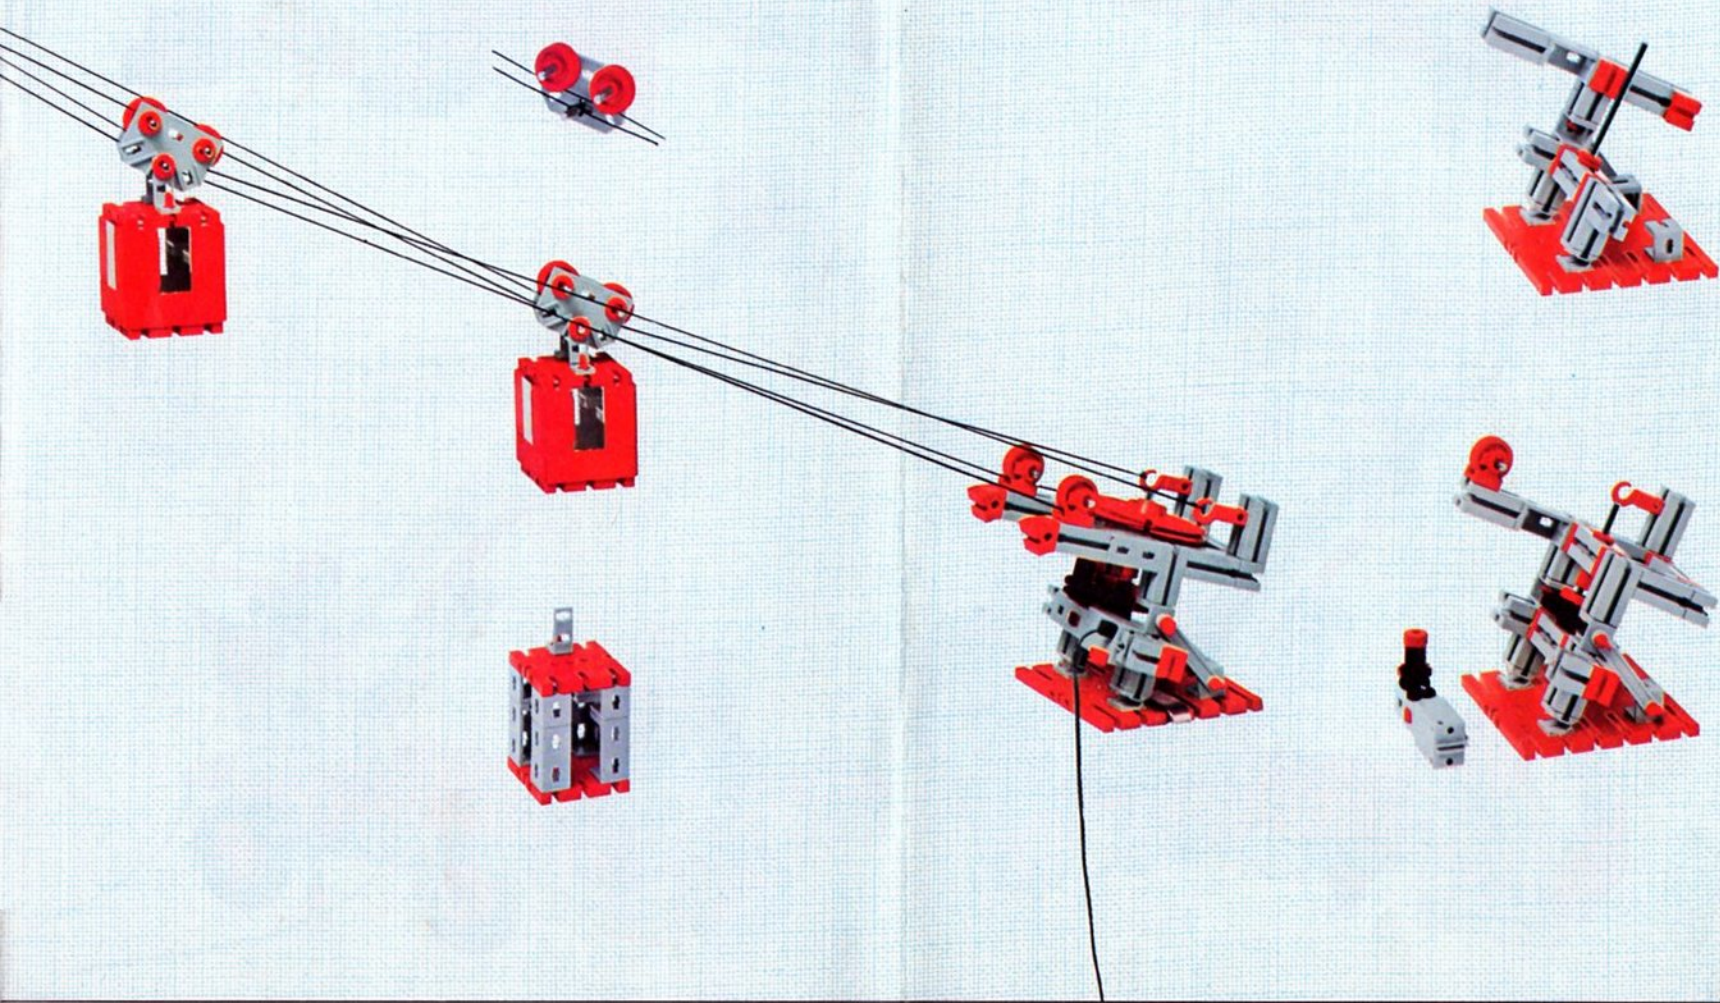

fischer[®]technik

mini- mot 1

5 mini-Getriebe
mit Motor
5 mini-gears
with motor
5 mini-réducteurs
avec moteur
5 mini-ingranaggi
con motore
5 mini-aandrijvingen
met motor

Art.-Nr. 6 39180 1

Stückliste part list · nomenclature · elenco dei pezzi · onderdelenlijst					Stückliste · part list · nomenclature · elenco dei pezzi · onderdelenlijst						
Abbildung	Artikel- Nummer	mini-mot.1 Stück	Benennung	Zusatz- kasten	Abbildung	Artikel- Nummer	mini-mot.1 Stück	Benennung	Zusatz- kasten		
	331062	1	Mini-Motor · Mini-motor · Mini-moteur · Mini-mot. · Minimotor	mini- mot. 10	1		337457	1	Hubzahnstange 30 · Gear rack 30 · Cremailière pour verin 30 · Asta dentata di sollevamento 30 · Heftandstang 30	mini- mot. 12 mini- mot. 13	1 2
	331070	1	Drehschieber für mini-Motor · Swivel base for mini-motor · Support tournant de mini-moteur · Cursore rotante per mini-mot. · Draaigrendel voor minimotor	mini- mot. 10	1		437283	3	Schubstange 60 · Connecting rod 60 · Bielle de 60 pour verin · Asta di spinta 60 · Drijfstang 60	mini- mot. 12	1
	331068	1	U-Getriebe · U-form gearbox · Reducteur de mini-mot. · Ingranaggio a U · U-aandrijving	mini- mot. 11	1		437276	3	Schubstange 30 · Connecting rod 30 · Bielle de 30 pour verin · Asta di spinta 30 · Drijfstang 30	mini- mot. 12	1
	331064	1	Achse 40 mit Zahnrad Z 28 · Axle 40 with gearwheel Z 28 · Axe 40 avec roue dentée Z 28 · Asse 40 con ruota dentata Z 28 · As 40 met tandwiel Z 28	mini- mot. 11	1		337282	1	Hubgelenk · Lifting joint · Bras de fixation du verin · Giunto di sollevamento · Hefaandrijving	mini- mot. 12	1
	331063	1	Achse 60 mit Zahnrad Z 28 · Axle 60 with gearwheel Z 28 · Axe 60 avec roue dentée Z 28 · Asse 60 con ruota dentata Z 28 · As 60 met tandwiel Z 28	mini- mot. 11	1		331338	1	Klemmkontakt · Clip contact · Contact a clip · Contatto a molletta · Klemkontakt	Servicebox	
	331069	1	Getriebehalter mit Schnecke m 0,5 · Gear support with worm m 0,5 · Renvoi d'angle avec vis sans fin m 0,5 · Sostegno con vite senza fine m 0,5 · Asblok met wormas m 0,5	mini- mot. 11	1		437170	7	Kabel 2-adrig, 1000 lang mit Stecker · 2-core cable, 1000 long with plug · Cable bifilaire 1000 · Cavo a due fili, lugh. 1000 con spina · Twee- aderige kabel, 1000 lang met stekker	mini- mot. 10	1
	331066	1	Getriebebock mit Schnecke m 1,5 · Gear-block with worm m 1,5 · Support avec vis sans fin m 1,5 · Supporto con vite senza fine m 1,5 · Transmissie met worm m 1,5	mini- mot. 11	1						
	331067	1	Getriebebock · Gear-block · Support d'engrenage · Supporto · Transmissie	mini- mot. 11	1						
	337268	1	Hubgetriebe · Lifting gear · Verin a cremailière · Ingranaggio di sollevamento · tandstangaandrijving	mini- mot. 12	1						
	337351	3	Hubzahnstange 60 · Gear rack 60 · Cremailière pour verin 60 · Asta dentata di sollevamento 60 · Heftandstang 60	mini- mot. 12 mini- mot. 13	1 5						