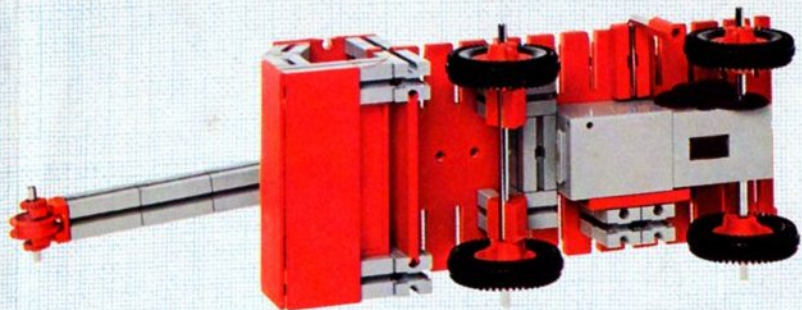

fischer[®]technik

mini- mot 1

5 mini-Getriebe
mit Motor
5 mini-gears
with motor
5 mini-réducteurs
avec moteur
5 mini-ingranaggi
con motore
5 mini-aandrijvingen
met motor

Art.-Nr. 6 39180 1

Stückliste part list · nomenclature · elenco dei pezzi · onderdelenlijst					Stückliste · part list · nomenclature · elenco dei pezzi · onderdelenlijst						
Abbildung	Artikel- Nummer	mini-mot.1 Stück	Benennung	Zusatz- kasten	Abbildung	Artikel- Nummer	mini-mot.1 Stück	Benennung	Zusatz- kasten		
	331062	1	Mini-Motor · Mini-motor · Mini-moteur · Mini-mot. · Minimotor	mini- mot. 10	1		337457	1	Hubzahnstange 30 · Gear rack 30 · Cremailière pour verin 30 · Asta dentata di sollevamento 30 · Heftandstang 30	mini- mot. 12 mini- mot. 13	1 2
	331070	1	Drehschieber für mini-Motor · Swivel base for mini-motor · Support tournant de mini-moteur · Cursore rotante per mini-mot. · Draaigrendel voor minimotor	mini- mot. 10	1		437283	3	Schubstange 60 · Connecting rod 60 · Bielle de 60 pour verin · Asta di spinta 60 · Drijfstang 60	mini- mot. 12	1
	331068	1	U-Getriebe · U-form gearbox · Reducteur de mini-mot. · Ingranaggio a U · U-aandrijving	mini- mot. 11	1		437276	3	Schubstange 30 · Connecting rod 30 · Bielle de 30 pour verin · Asta di spinta 30 · Drijfstang 30	mini- mot. 12	1
	331064	1	Achse 40 mit Zahnrad Z 28 · Axle 40 with gearwheel Z 28 · Axe 40 avec roue dentée Z 28 · Asse 40 con ruota dentata Z 28 · As 40 met tandwiel Z 28	mini- mot. 11	1		337282	1	Hubgelenk · Lifting joint · Bras de fixation du verin · Giunto di sollevamento · Hefaandrijving	mini- mot. 12	1
	331063	1	Achse 60 mit Zahnrad Z 28 · Axle 60 with gearwheel Z 28 · Axe 60 avec roue dentée Z 28 · Asse 60 con ruota dentata Z 28 · As 60 met tandwiel Z 28	mini- mot. 11	1		331338	1	Klemmkontakt · Clip contact · Contact a clip · Contatto a molletta · Klemkontakt	Servicebox	
	331069	1	Getriebehalter mit Schnecke m 0,5 · Gear support with worm m 0,5 · Renvoi d'angle avec vis sans fin m 0,5 · Sostegno con vite senza fine m 0,5 · Asblok met wormas m 0,5	mini- mot. 11	1		437170	7	Kabel 2-adrig, 1000 lang mit Stecker · 2-core cable, 1000 long with plug · Cable bifilaire 1000 · Cavo a due fili, lugh. 1000 con spina · Twee- aderige kabel, 1000 lang met stekker	mini- mot. 10	1
	331066	1	Getriebebock mit Schnecke m 1,5 · Gear-block with worm m 1,5 · Support avec vis sans fin m 1,5 · Supporto con vite senza fine m 1,5 · Transmissie met worm m 1,5	mini- mot. 11	1						
	331067	1	Getriebebock · Gear-block · Support d'engrenage · Supporto · Transmissie	mini- mot. 11	1						
	337268	1	Hubgetriebe · Lifting gear · Verin a cremailière · Ingranaggio di sollevamento · tandstangaandrijving	mini- mot. 12	1						
	337351	3	Hubzahnstange 60 · Gear rack 60 · Cremailière pour verin 60 · Asta dentata di sollevamento 60 · Heftandstang 60	mini- mot. 12 mini- mot. 13	1 5						