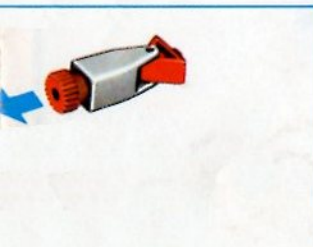

fischer[®]technik

mini- mot 1

5 mini-Getriebe
mit Motor
5 mini-gears
with motor
5 mini-réducteurs
avec moteur
5 mini-ingranaggi
con motore
5 mini-aandrijvingen
met motor

Art.-Nr. 6 39180 1

Stückliste part list · nomenclature · elenco dei pezzi · onderdelenlijst					Stückliste · part list · nomenclature · elenco dei pezzi · onderdelenlijst						
Abbildung	Artikel- Nummer	mini-mot.1 Stück	Benennung	Zusatz- kasten	Abbildung	Artikel- Nummer	mini-mot.1 Stück	Benennung	Zusatz- kasten		
	331062	1	Mini-Motor · Mini-motor · Mini-moteur · Mini-mot. · Minimotor	mini- mot. 10	1		337457	1	Hubzahnstange 30 · Gear rack 30 · Cremailière pour verin 30 · Asta dentata di sollevamento 30 · Heftandstang 30	mini- mot. 12 mini- mot. 13	1 2
	331070	1	Drehschieber für mini-Motor · Swivel base for mini-motor · Support tournant de mini-moteur · Cursore rotante per mini-mot. · Draaigrendel voor minimotor	mini- mot. 10	1		437283	3	Schubstange 60 · Connecting rod 60 · Bielle de 60 pour verin · Asta di spinta 60 · Drijfstang 60	mini- mot. 12	1
	331068	1	U-Getriebe · U-form gearbox · Reducteur de mini-mot. · Ingranaggio a U · U-aandrijving	mini- mot. 11	1		437276	3	Schubstange 30 · Connecting rod 30 · Bielle de 30 pour verin · Asta di spinta 30 · Drijfstang 30	mini- mot. 12	1
	331064	1	Achse 40 mit Zahnrad Z 28 · Axle 40 with gearwheel Z 28 · Axe 40 avec roue dentée Z 28 · Asse 40 con ruota dentata Z 28 · As 40 met tandwiel Z 28	mini- mot. 11	1		337282	1	Hubgelenk · Lifting joint · Bras de fixation du verin · Giunto di sollevamento · Hefaandrijving	mini- mot. 12	1
	331063	1	Achse 60 mit Zahnrad Z 28 · Axle 60 with gearwheel Z 28 · Axe 60 avec roue dentée Z 28 · Asse 60 con ruota dentata Z 28 · As 60 met tandwiel Z 28	mini- mot. 11	1		331338	1	Klemmkontakt · Clip contact · Contact a clip · Contatto a molletta · Klemkontakt	Servicebox	
	331069	1	Getriebehalter mit Schnecke m 0,5 · Gear support with worm m 0,5 · Renvoi d'angle avec vis sans fin m 0,5 · Sostegno con vite senza fine m 0,5 · Asblok met wormas m 0,5	mini- mot. 11	1		437170	7	Kabel 2-adrig, 1000 lang mit Stecker · 2-core cable, 1000 long with plug · Cable bifilaire 1000 · Cavo a due fili, lugh. 1000 con spina · Twee- aderige kabel, 1000 lang met stekker	mini- mot. 10	1
	331066	1	Getriebebock mit Schnecke m 1,5 · Gear-block with worm m 1,5 · Support avec vis sans fin m 1,5 · Supporto con vite senza fine m 1,5 · Transmissie met worm m 1,5	mini- mot. 11	1						
	331067	1	Getriebebock · Gear-block · Support d'engrenage · Supporto · Transmissie	mini- mot. 11	1						
	337268	1	Hubgetriebe · Lifting gear · Verin a cremailière · Ingranaggio di sollevamento · tandstangaandrijving	mini- mot. 12	1						
	337351	3	Hubzahnstange 60 · Gear rack 60 · Cremailière pour verin 60 · Asta dentata di sollevamento 60 · Heftandstang 60	mini- mot. 12 mini- mot. 13	1 5						