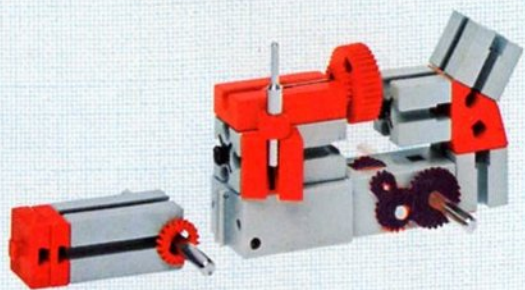

fischer[®]technik

mini- mot 1

5 mini-Getriebe
mit Motor
5 mini-gears
with motor
5 mini-réducteurs
avec moteur
5 mini-ingranaggi
con motore
5 mini-aandrijvingen
met motor

Art.-Nr. 6 39180 1

Stückliste part list · nomenclature · elenco dei pezzi · onderdelenlijst					Stückliste · part list · nomenclature · elenco dei pezzi · onderdelenlijst						
Abbildung	Artikel- Nummer	mini-mot.1 Stück	Benennung	Zusatz- kasten	Abbildung	Artikel- Nummer	mini-mot.1 Stück	Benennung	Zusatz- kasten		
	331062	1	Mini-Motor · Mini-motor · Mini-moteur · Mini-mot. · Minimotor	mini- mot. 10	1		337457	1	Hubzahnstange 30 · Gear rack 30 · Cremailière pour verin 30 · Asta dentata di sollevamento 30 · Heftandstang 30	mini- mot. 12 mini- mot. 13	1 2
	331070	1	Drehschieber für mini-Motor · Swivel base for mini-motor · Support tournant de mini-moteur · Cursore rotante per mini-mot. · Draaigrendel voor minimotor	mini- mot. 10	1		437283	3	Schubstange 60 · Connecting rod 60 · Bielle de 60 pour verin · Asta di spinta 60 · Drijfstang 60	mini- mot. 12	1
	331068	1	U-Getriebe · U-form gearbox · Reducteur de mini-mot. · Ingranaggio a U · U-aandrijving	mini- mot. 11	1		437276	3	Schubstange 30 · Connecting rod 30 · Bielle de 30 pour verin · Asta di spinta 30 · Drijfstang 30	mini- mot. 12	1
	331064	1	Achse 40 mit Zahnrad Z 28 · Axle 40 with gearwheel Z 28 · Axe 40 avec roue dentée Z 28 · Asse 40 con ruota dentata Z 28 · As 40 met tandwiel Z 28	mini- mot. 11	1		337282	1	Hubgelenk · Lifting joint · Bras de fixation du verin · Giunto di sollevamento · Hefaandrijving	mini- mot. 12	1
	331063	1	Achse 60 mit Zahnrad Z 28 · Axle 60 with gearwheel Z 28 · Axe 60 avec roue dentée Z 28 · Asse 60 con ruota dentata Z 28 · As 60 met tandwiel Z 28	mini- mot. 11	1		331338	1	Klemmkontakt · Clip contact · Contact a clip · Contatto a molletta · Klemkontakt	Servicebox	
	331069	1	Getriebehalter mit Schnecke m 0,5 · Gear support with worm m 0,5 · Renvoi d'angle avec vis sans fin m 0,5 · Sostegno con vite senza fine m 0,5 · Asblok met wormas m 0,5	mini- mot. 11	1		437170	7	Kabel 2-adrig, 1000 lang mit Stecker · 2-core cable, 1000 long with plug · Cable bifilaire 1000 · Cavo a due fili, lugh. 1000 con spina · Twee- aderige kabel, 1000 lang met stekker	mini- mot. 10	1
	331066	1	Getriebebock mit Schnecke m 1,5 · Gear-block with worm m 1,5 · Support avec vis sans fin m 1,5 · Supporto con vite senza fine m 1,5 · Transmissie met worm m 1,5	mini- mot. 11	1						
	331067	1	Getriebebock · Gear-block · Support d'engrenage · Supporto · Transmissie	mini- mot. 11	1						
	337268	1	Hubgetriebe · Lifting gear · Verin a cremailière · Ingranaggio di sollevamento · tandstangaandrijving	mini- mot. 12	1						
	337351	3	Hubzahnstange 60 · Gear rack 60 · Cremailière pour verin 60 · Asta dentata di sollevamento 60 · Heftandstang 60	mini- mot. 12 mini- mot. 13	1 5						