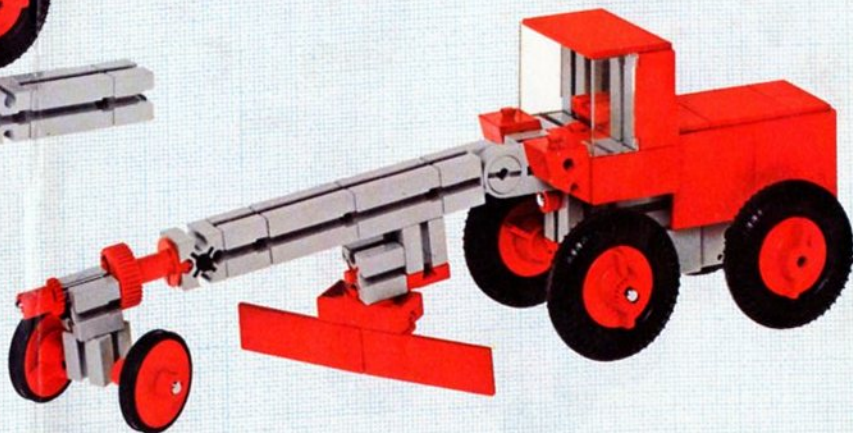

fischer[®]technik

mini- mot 1

5 mini-Getriebe
mit Motor
5 mini-gears
with motor
5 mini-réducteurs
avec moteur
5 mini-ingranaggi
con motore
5 mini-aandrijvingen
met motor

Art.-Nr. 6 39180 1

Stückliste part list · nomenclature · elenco dei pezzi · onderdelenlijst					Stückliste · part list · nomenclature · elenco dei pezzi · onderdelenlijst						
Abbildung	Artikel- Nummer	mini-mot.1 Stück	Benennung	Zusatz- kasten	Abbildung	Artikel- Nummer	mini-mot.1 Stück	Benennung	Zusatz- kasten		
	331062	1	Mini-Motor · Mini-motor · Mini-moteur · Mini-mot. · Minimotor	mini- mot. 10	1		337457	1	Hubzahnstange 30 · Gear rack 30 · Cremailière pour verin 30 · Asta dentata di sollevamento 30 · Heftandstang 30	mini- mot. 12 mini- mot. 13	1 2
	331070	1	Drehschieber für mini-Motor · Swivel base for mini-motor · Support tournant de mini-moteur · Cursore rotante per mini-mot. · Draaigrendel voor minimotor	mini- mot. 10	1		437283	3	Schubstange 60 · Connecting rod 60 · Bielle de 60 pour verin · Asta di spinta 60 · Drijfstang 60	mini- mot. 12	1
	331068	1	U-Getriebe · U-form gearbox · Reducteur de mini-mot. · Ingranaggio a U · U-aandrijving	mini- mot. 11	1		437276	3	Schubstange 30 · Connecting rod 30 · Bielle de 30 pour verin · Asta di spinta 30 · Drijfstang 30	mini- mot. 12	1
	331064	1	Achse 40 mit Zahnrad Z 28 · Axle 40 with gearwheel Z 28 · Axe 40 avec roue dentée Z 28 · Asse 40 con ruota dentata Z 28 · As 40 met tandwiel Z 28	mini- mot. 11	1		337282	1	Hubgelenk · Lifting joint · Bras de fixation du verin · Giunto di sollevamento · Hefaandrijving	mini- mot. 12	1
	331063	1	Achse 60 mit Zahnrad Z 28 · Axle 60 with gearwheel Z 28 · Axe 60 avec roue dentée Z 28 · Asse 60 con ruota dentata Z 28 · As 60 met tandwiel Z 28	mini- mot. 11	1		331338	1	Klemmkontakt · Clip contact · Contact a clip · Contatto a molletta · Klemkontakt	Servicebox	
	331069	1	Getriebehalter mit Schnecke m 0,5 · Gear support with worm m 0,5 · Renvoi d'angle avec vis sans fin m 0,5 · Sostegno con vite senza fine m 0,5 · Asblok met wormas m 0,5	mini- mot. 11	1		437170	7	Kabel 2-adrig, 1000 lang mit Stecker · 2-core cable, 1000 long with plug · Cable bifilaire 1000 · Cavo a due fili, lugh. 1000 con spina · Twee- aderige kabel, 1000 lang met stekker	mini- mot. 10	1
	331066	1	Getriebebock mit Schnecke m 1,5 · Gear-block with worm m 1,5 · Support avec vis sans fin m 1,5 · Supporto con vite senza fine m 1,5 · Transmissie met worm m 1,5	mini- mot. 11	1						
	331067	1	Getriebebock · Gear-block · Support d'engrenage · Supporto · Transmissie	mini- mot. 11	1						
	337268	1	Hubgetriebe · Lifting gear · Verin a cremailière · Ingranaggio di sollevamento · tandstangaandrijving	mini- mot. 12	1						
	337351	3	Hubzahnstange 60 · Gear rack 60 · Cremailière pour verin 60 · Asta dentata di sollevamento 60 · Heftandstang 60	mini- mot. 12 mini- mot. 13	1 5						