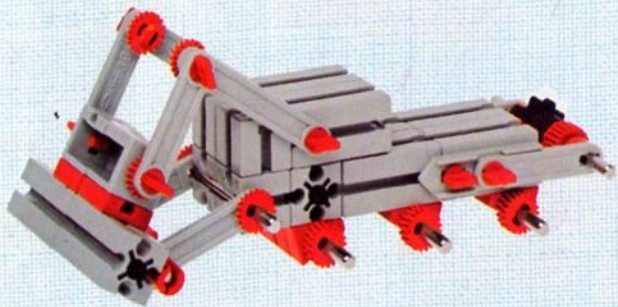

fischer[®]technik

mini- mot 1

5 mini-Getriebe
mit Motor
5 mini-gears
with motor
5 mini-réducteurs
avec moteur
5 mini-ingranaggi
con motore
5 mini-aandrijvingen
met motor

Art.-Nr. 6 39180 1

Stückliste part list · nomenclature · elenco dei pezzi · onderdelenlijst					Stückliste · part list · nomenclature · elenco dei pezzi · onderdelenlijst						
Abbildung	Artikel- Nummer	mini-mot.1 Stück	Benennung	Zusatz- kasten	Abbildung	Artikel- Nummer	mini-mot.1 Stück	Benennung	Zusatz- kasten		
	331062	1	Mini-Motor · Mini-motor · Mini-moteur · Mini-mot. · Minimotor	mini- mot. 10	1		337457	1	Hubzahnstange 30 · Gear rack 30 · Cremailière pour verin 30 · Asta dentata di sollevamento 30 · Heftandstang 30	mini- mot. 12 mini- mot. 13	1 2
	331070	1	Drehschieber für mini-Motor · Swivel base for mini-motor · Support tournant de mini-moteur · Cursore rotante per mini-mot. · Draaigrendel voor minimotor	mini- mot. 10	1		437283	3	Schubstange 60 · Connecting rod 60 · Bielle de 60 pour verin · Asta di spinta 60 · Drijfstang 60	mini- mot. 12	1
	331068	1	U-Getriebe · U-form gearbox · Reducteur de mini-mot. · Ingranaggio a U · U-aandrijving	mini- mot. 11	1		437276	3	Schubstange 30 · Connecting rod 30 · Bielle de 30 pour verin · Asta di spinta 30 · Drijfstang 30	mini- mot. 12	1
	331064	1	Achse 40 mit Zahnrad Z 28 · Axle 40 with gearwheel Z 28 · Axe 40 avec roue dentée Z 28 · Asse 40 con ruota dentata Z 28 · As 40 met tandwiel Z 28	mini- mot. 11	1		337282	1	Hubgelenk · Lifting joint · Bras de fixation du verin · Giunto di sollevamento · Hefaandrijving	mini- mot. 12	1
	331063	1	Achse 60 mit Zahnrad Z 28 · Axle 60 with gearwheel Z 28 · Axe 60 avec roue dentée Z 28 · Asse 60 con ruota dentata Z 28 · As 60 met tandwiel Z 28	mini- mot. 11	1		331338	1	Klemmkontakt · Clip contact · Contact a clip · Contatto a molletta · Klemkontakt	Servicebox	
	331069	1	Getriebehalter mit Schnecke m 0,5 · Gear support with worm m 0,5 · Renvoi d'angle avec vis sans fin m 0,5 · Sostegno con vite senza fine m 0,5 · Asblok met wormas m 0,5	mini- mot. 11	1		437170	7	Kabel 2-adrig, 1000 lang mit Stecker · 2-core cable, 1000 long with plug · Cable bifilaire 1000 · Cavo a due fili, lugh. 1000 con spina · Twee- aderige kabel, 1000 lang met stekker	mini- mot. 10	1
	331066	1	Getriebebock mit Schnecke m 1,5 · Gear-block with worm m 1,5 · Support avec vis sans fin m 1,5 · Supporto con vite senza fine m 1,5 · Transmissie met worm m 1,5	mini- mot. 11	1						
	331067	1	Getriebebock · Gear-block · Support d'engrenage · Supporto · Transmissie	mini- mot. 11	1						
	337268	1	Hubgetriebe · Lifting gear · Verin a cremailière · Ingranaggio di sollevamento · tandstangaandrijving	mini- mot. 12	1						
	337351	3	Hubzahnstange 60 · Gear rack 60 · Cremailière pour verin 60 · Asta dentata di sollevamento 60 · Heftandstang 60	mini- mot. 12 mini- mot. 13	1 5						