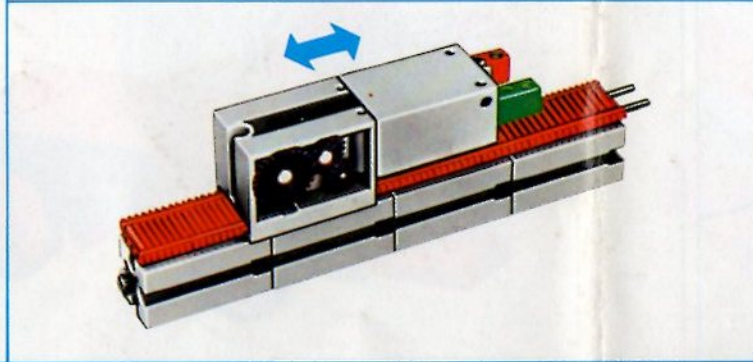

fischer[®]technik

mini- mot 1

5 mini-Getriebe
mit Motor
5 mini-gears
with motor
5 mini-réducteurs
avec moteur
5 mini-ingranaggi
con motore
5 mini-aandrijvingen
met motor

Art.-Nr. 6 39180 1

Stückliste part list · nomenclature · elenco dei pezzi · onderdelenlijst					Stückliste · part list · nomenclature · elenco dei pezzi · onderdelenlijst						
Abbildung	Artikel- Nummer	mini-mot.1 Stück	Benennung	Zusatz- kasten	Abbildung	Artikel- Nummer	mini-mot.1 Stück	Benennung	Zusatz- kasten		
	331062	1	Mini-Motor · Mini-motor · Mini-moteur · Mini-mot. · Minimotor	mini- mot. 10	1		337457	1	Hubzahnstange 30 · Gear rack 30 · Cremailière pour verin 30 · Asta dentata di sollevamento 30 · Heftandstang 30	mini- mot. 12 mini- mot. 13	1 2
	331070	1	Drehschieber für mini-Motor · Swivel base for mini-motor · Support tournant de mini-moteur · Cursore rotante per mini-mot. · Draaigrendel voor minimotor	mini- mot. 10	1		437283	3	Schubstange 60 · Connecting rod 60 · Bielle de 60 pour verin · Asta di spinta 60 · Drijfstang 60	mini- mot. 12	1
	331068	1	U-Getriebe · U-form gearbox · Reducteur de mini-mot. · Ingranaggio a U · U-aandrijving	mini- mot. 11	1		437276	3	Schubstange 30 · Connecting rod 30 · Bielle de 30 pour verin · Asta di spinta 30 · Drijfstang 30	mini- mot. 12	1
	331064	1	Achse 40 mit Zahnrad Z 28 · Axle 40 with gearwheel Z 28 · Axe 40 avec roue dentée Z 28 · Asse 40 con ruota dentata Z 28 · As 40 met tandwiel Z 28	mini- mot. 11	1		337282	1	Hubgelenk · Lifting joint · Bras de fixation du verin · Giunto di sollevamento · Hefaandrijving	mini- mot. 12	1
	331063	1	Achse 60 mit Zahnrad Z 28 · Axle 60 with gearwheel Z 28 · Axe 60 avec roue dentée Z 28 · Asse 60 con ruota dentata Z 28 · As 60 met tandwiel Z 28	mini- mot. 11	1		331338	1	Klemmkontakt · Clip contact · Contact a clip · Contatto a molletta · Klemkontakt	Servicebox	
	331069	1	Getriebehalter mit Schnecke m 0,5 · Gear support with worm m 0,5 · Renvoi d'angle avec vis sans fin m 0,5 · Sostegno con vite senza fine m 0,5 · Asblok met wormas m 0,5	mini- mot. 11	1		437170	7	Kabel 2-adrig, 1000 lang mit Stecker · 2-core cable, 1000 long with plug · Cable bifilaire 1000 · Cavo a due fili, lugh. 1000 con spina · Twee- aderige kabel, 1000 lang met stekker	mini- mot. 10	1
	331066	1	Getriebebock mit Schnecke m 1,5 · Gear-block with worm m 1,5 · Support avec vis sans fin m 1,5 · Supporto con vite senza fine m 1,5 · Transmissie met worm m 1,5	mini- mot. 11	1						
	331067	1	Getriebebock · Gear-block · Support d'engrenage · Supporto · Transmissie	mini- mot. 11	1						
	337268	1	Hubgetriebe · Lifting gear · Verin a cremailière · Ingranaggio di sollevamento · tandstangaandrijving	mini- mot. 12	1						
	337351	3	Hubzahnstange 60 · Gear rack 60 · Cremailière pour verin 60 · Asta dentata di sollevamento 60 · Heftandstang 60	mini- mot. 12 mini- mot. 13	1 5						