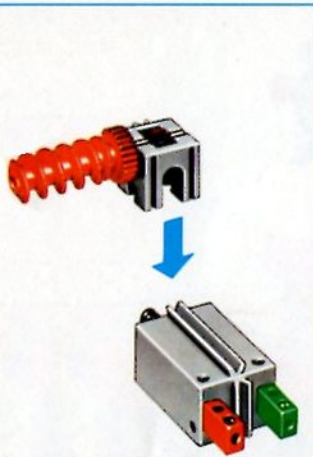

fischer[®]technik

mini- mot 1

5 mini-Getriebe
mit Motor
5 mini-gears
with motor
5 mini-réducteurs
avec moteur
5 mini-ingranaggi
con motore
5 mini-aandrijvingen
met motor

Art.-Nr. 6 39180 1

Stückliste part list · nomenclature · elenco dei pezzi · onderdelenlijst					Stückliste · part list · nomenclature · elenco dei pezzi · onderdelenlijst						
Abbildung	Artikel- Nummer	mini-mot.1 Stück	Benennung	Zusatz- kasten	Abbildung	Artikel- Nummer	mini-mot.1 Stück	Benennung	Zusatz- kasten		
	331062	1	Mini-Motor · Mini-motor · Mini-moteur · Mini-mot. · Minimotor	mini- mot. 10	1		337457	1	Hubzahnstange 30 · Gear rack 30 · Cremailière pour verin 30 · Asta dentata di sollevamento 30 · Heftandstang 30	mini- mot. 12 mini- mot. 13	1 2
	331070	1	Drehschieber für mini-Motor · Swivel base for mini-motor · Support tournant de mini-moteur · Cursore rotante per mini-mot. · Draaigrendel voor minimotor	mini- mot. 10	1		437283	3	Schubstange 60 · Connecting rod 60 · Bielle de 60 pour verin · Asta di spinta 60 · Drijfstang 60	mini- mot. 12	1
	331068	1	U-Getriebe · U-form gearbox · Reducteur de mini-mot. · Ingranaggio a U · U-aandrijving	mini- mot. 11	1		437276	3	Schubstange 30 · Connecting rod 30 · Bielle de 30 pour verin · Asta di spinta 30 · Drijfstang 30	mini- mot. 12	1
	331064	1	Achse 40 mit Zahnrad Z 28 · Axle 40 with gearwheel Z 28 · Axe 40 avec roue dentée Z 28 · Asse 40 con ruota dentata Z 28 · As 40 met tandwiel Z 28	mini- mot. 11	1		337282	1	Hubgelenk · Lifting joint · Bras de fixation du verin · Giunto di sollevamento · Hefaandrijving	mini- mot. 12	1
	331063	1	Achse 60 mit Zahnrad Z 28 · Axle 60 with gearwheel Z 28 · Axe 60 avec roue dentée Z 28 · Asse 60 con ruota dentata Z 28 · As 60 met tandwiel Z 28	mini- mot. 11	1		331338	1	Klemmkontakt · Clip contact · Contact a clip · Contatto a molletta · Klemkontakt	Servicebox	
	331069	1	Getriebehalter mit Schnecke m 0,5 · Gear support with worm m 0,5 · Renvoi d'angle avec vis sans fin m 0,5 · Sostegno con vite senza fine m 0,5 · Asblok met wormas m 0,5	mini- mot. 11	1		437170	7	Kabel 2-adrig, 1000 lang mit Stecker · 2-core cable, 1000 long with plug · Cable bifilaire 1000 · Cavo a due fili, lugh. 1000 con spina · Twee- aderige kabel, 1000 lang met stekker	mini- mot. 10	1
	331066	1	Getriebebock mit Schnecke m 1,5 · Gear-block with worm m 1,5 · Support avec vis sans fin m 1,5 · Supporto con vite senza fine m 1,5 · Transmissie met worm m 1,5	mini- mot. 11	1						
	331067	1	Getriebebock · Gear-block · Support d'engrenage · Supporto · Transmissie	mini- mot. 11	1						
	337268	1	Hubgetriebe · Lifting gear · Verin a cremailière · Ingranaggio di sollevamento · tandstangaandrijving	mini- mot. 12	1						
	337351	3	Hubzahnstange 60 · Gear rack 60 · Cremailière pour verin 60 · Asta dentata di sollevamento 60 · Heftandstang 60	mini- mot. 12 mini- mot. 13	1 5						