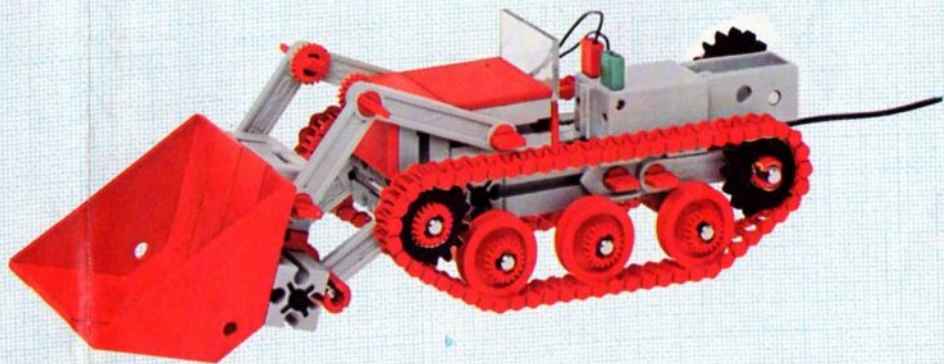

fischer[®]technik

mini- mot 1

5 mini-Getriebe
mit Motor
5 mini-gears
with motor
5 mini-réducteurs
avec moteur
5 mini-ingranaggi
con motore
5 mini-aandrijvingen
met motor

Art.-Nr. 6 39180 1

Stückliste part list · nomenclature · elenco dei pezzi · onderdelenlijst					Stückliste · part list · nomenclature · elenco dei pezzi · onderdelenlijst						
Abbildung	Artikel- Nummer	mini-mot.1 Stück	Benennung	Zusatz- kasten	Abbildung	Artikel- Nummer	mini-mot.1 Stück	Benennung	Zusatz- kasten		
	331062	1	Mini-Motor · Mini-motor · Mini-moteur · Mini-mot. · Minimotor	mini- mot. 10	1		337457	1	Hubzahnstange 30 · Gear rack 30 · Cremailière pour verin 30 · Asta dentata di sollevamento 30 · Heftandstang 30	mini- mot. 12 mini- mot. 13	1 2
	331070	1	Drehschieber für mini-Motor · Swivel base for mini-motor · Support tournant de mini-moteur · Cursore rotante per mini-mot. · Draaigrendel voor minimotor	mini- mot. 10	1		437283	3	Schubstange 60 · Connecting rod 60 · Bielle de 60 pour verin · Asta di spinta 60 · Drijfstang 60	mini- mot. 12	1
	331068	1	U-Getriebe · U-form gearbox · Reducteur de mini-mot. · Ingranaggio a U · U-aandrijving	mini- mot. 11	1		437276	3	Schubstange 30 · Connecting rod 30 · Bielle de 30 pour verin · Asta di spinta 30 · Drijfstang 30	mini- mot. 12	1
	331064	1	Achse 40 mit Zahnrad Z 28 · Axle 40 with gearwheel Z 28 · Axe 40 avec roue dentée Z 28 · Asse 40 con ruota dentata Z 28 · As 40 met tandwiel Z 28	mini- mot. 11	1		337282	1	Hubgelenk · Lifting joint · Bras de fixation du verin · Giunto di sollevamento · Hefaandrijving	mini- mot. 12	1
	331063	1	Achse 60 mit Zahnrad Z 28 · Axle 60 with gearwheel Z 28 · Axe 60 avec roue dentée Z 28 · Asse 60 con ruota dentata Z 28 · As 60 met tandwiel Z 28	mini- mot. 11	1		331338	1	Klemmkontakt · Clip contact · Contact a clip · Contatto a molletta · Klemkontakt	Servicebox	
	331069	1	Getriebehalter mit Schnecke m 0,5 · Gear support with worm m 0,5 · Renvoi d'angle avec vis sans fin m 0,5 · Sostegno con vite senza fine m 0,5 · Asblok met wormas m 0,5	mini- mot. 11	1		437170	7	Kabel 2-adrig, 1000 lang mit Stecker · 2-core cable, 1000 long with plug · Cable bifilaire 1000 · Cavo a due fili, lugh. 1000 con spina · Twee- aderige kabel, 1000 lang met stekker	mini- mot. 10	1
	331066	1	Getriebebock mit Schnecke m 1,5 · Gear-block with worm m 1,5 · Support avec vis sans fin m 1,5 · Supporto con vite senza fine m 1,5 · Transmissie met worm m 1,5	mini- mot. 11	1						
	331067	1	Getriebebock · Gear-block · Support d'engrenage · Supporto · Transmissie	mini- mot. 11	1						
	337268	1	Hubgetriebe · Lifting gear · Verin a cremailière · Ingranaggio di sollevamento · tandstangaandrijving	mini- mot. 12	1						
	337351	3	Hubzahnstange 60 · Gear rack 60 · Cremailière pour verin 60 · Asta dentata di sollevamento 60 · Heftandstang 60	mini- mot. 12 mini- mot. 13	1 5						