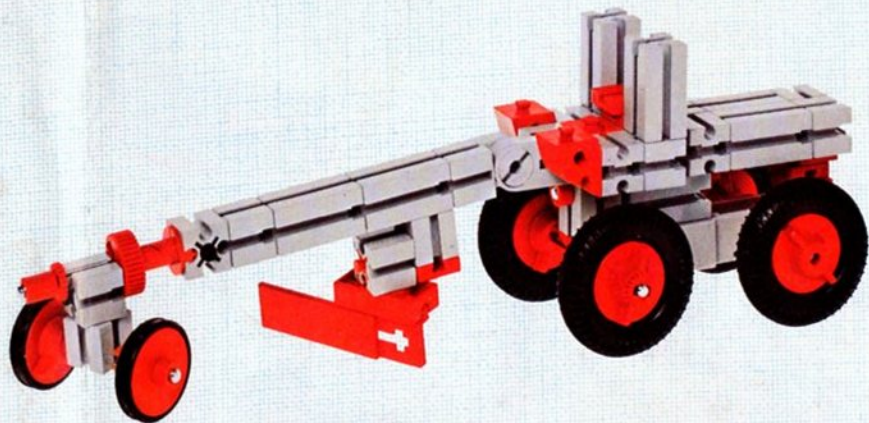

fischer[®]technik

mini- mot 1

5 mini-Getriebe
mit Motor
5 mini-gears
with motor
5 mini-réducteurs
avec moteur
5 mini-ingranaggi
con motore
5 mini-aandrijvingen
met motor

Art.-Nr. 6 39180 1

Stückliste part list · nomenclature · elenco dei pezzi · onderdelenlijst					Stückliste · part list · nomenclature · elenco dei pezzi · onderdelenlijst						
Abbildung	Artikel- Nummer	mini-mot.1 Stück	Benennung	Zusatz- kasten	Abbildung	Artikel- Nummer	mini-mot.1 Stück	Benennung	Zusatz- kasten		
	331062	1	Mini-Motor · Mini-motor · Mini-moteur · Mini-mot. · Minimotor	mini- mot. 10	1		337457	1	Hubzahnstange 30 · Gear rack 30 · Cremailière pour verin 30 · Asta dentata di sollevamento 30 · Heftandstang 30	mini- mot. 12 mini- mot. 13	1 2
	331070	1	Drehschieber für mini-Motor · Swivel base for mini-motor · Support tournant de mini-moteur · Cursore rotante per mini-mot. · Draaigrendel voor minimotor	mini- mot. 10	1		437283	3	Schubstange 60 · Connecting rod 60 · Bielle de 60 pour verin · Asta di spinta 60 · Drijfstang 60	mini- mot. 12	1
	331068	1	U-Getriebe · U-form gearbox · Reducteur de mini-mot. · Ingranaggio a U · U-aandrijving	mini- mot. 11	1		437276	3	Schubstange 30 · Connecting rod 30 · Bielle de 30 pour verin · Asta di spinta 30 · Drijfstang 30	mini- mot. 12	1
	331064	1	Achse 40 mit Zahnrad Z 28 · Axle 40 with gearwheel Z 28 · Axe 40 avec roue dentée Z 28 · Asse 40 con ruota dentata Z 28 · As 40 met tandwiel Z 28	mini- mot. 11	1		337282	1	Hubgelenk · Lifting joint · Bras de fixation du verin · Giunto di sollevamento · Hefaandrijving	mini- mot. 12	1
	331063	1	Achse 60 mit Zahnrad Z 28 · Axle 60 with gearwheel Z 28 · Axe 60 avec roue dentée Z 28 · Asse 60 con ruota dentata Z 28 · As 60 met tandwiel Z 28	mini- mot. 11	1		331338	1	Klemmkontakt · Clip contact · Contact a clip · Contatto a molletta · Klemkontakt	Servicebox	
	331069	1	Getriebehalter mit Schnecke m 0,5 · Gear support with worm m 0,5 · Renvoi d'angle avec vis sans fin m 0,5 · Sostegno con vite senza fine m 0,5 · Asblok met wormas m 0,5	mini- mot. 11	1		437170	7	Kabel 2-adrig, 1000 lang mit Stecker · 2-core cable, 1000 long with plug · Cable bifilaire 1000 · Cavo a due fili, lugh. 1000 con spina · Twee- aderige kabel, 1000 lang met stekker	mini- mot. 10	1
	331066	1	Getriebebock mit Schnecke m 1,5 · Gear-block with worm m 1,5 · Support avec vis sans fin m 1,5 · Supporto con vite senza fine m 1,5 · Transmissie met worm m 1,5	mini- mot. 11	1						
	331067	1	Getriebebock · Gear-block · Support d'engrenage · Supporto · Transmissie	mini- mot. 11	1						
	337268	1	Hubgetriebe · Lifting gear · Verin a cremailière · Ingranaggio di sollevamento · tandstangaandrijving	mini- mot. 12	1						
	337351	3	Hubzahnstange 60 · Gear rack 60 · Cremailière pour verin 60 · Asta dentata di sollevamento 60 · Heftandstang 60	mini- mot. 12 mini- mot. 13	1 5						