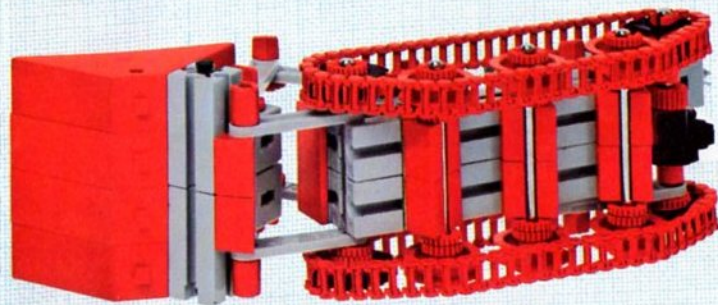

fischer[®]technik

mini- mot 1

5 mini-Getriebe
mit Motor
5 mini-gears
with motor
5 mini-réducteurs
avec moteur
5 mini-ingranaggi
con motore
5 mini-aandrijvingen
met motor

Art.-Nr. 6 39180 1

Stückliste part list · nomenclature · elenco dei pezzi · onderdelenlijst					Stückliste · part list · nomenclature · elenco dei pezzi · onderdelenlijst						
Abbildung	Artikel- Nummer	mini-mot.1 Stück	Benennung	Zusatz- kasten	Abbildung	Artikel- Nummer	mini-mot.1 Stück	Benennung	Zusatz- kasten		
	331062	1	Mini-Motor · Mini-motor · Mini-moteur · Mini-mot. · Minimotor	mini- mot. 10	1		337457	1	Hubzahnstange 30 · Gear rack 30 · Cremailière pour verin 30 · Asta dentata di sollevamento 30 · Heftandstang 30	mini- mot. 12 mini- mot. 13	1 2
	331070	1	Drehschieber für mini-Motor · Swivel base for mini-motor · Support tournant de mini-moteur · Cursore rotante per mini-mot. · Draaigrendel voor minimotor	mini- mot. 10	1		437283	3	Schubstange 60 · Connecting rod 60 · Bielle de 60 pour verin · Asta di spinta 60 · Drijfstang 60	mini- mot. 12	1
	331068	1	U-Getriebe · U-form gearbox · Reducteur de mini-mot. · Ingranaggio a U · U-aandrijving	mini- mot. 11	1		437276	3	Schubstange 30 · Connecting rod 30 · Bielle de 30 pour verin · Asta di spinta 30 · Drijfstang 30	mini- mot. 12	1
	331064	1	Achse 40 mit Zahnrad Z 28 · Axle 40 with gearwheel Z 28 · Axe 40 avec roue dentée Z 28 · Asse 40 con ruota dentata Z 28 · As 40 met tandwiel Z 28	mini- mot. 11	1		337282	1	Hubgelenk · Lifting joint · Bras de fixation du verin · Giunto di sollevamento · Hefaandrijving	mini- mot. 12	1
	331063	1	Achse 60 mit Zahnrad Z 28 · Axle 60 with gearwheel Z 28 · Axe 60 avec roue dentée Z 28 · Asse 60 con ruota dentata Z 28 · As 60 met tandwiel Z 28	mini- mot. 11	1		331338	1	Klemmkontakt · Clip contact · Contact a clip · Contatto a molletta · Klemkontakt	Servicebox	
	331069	1	Getriebehalter mit Schnecke m 0,5 · Gear support with worm m 0,5 · Renvoi d'angle avec vis sans fin m 0,5 · Sostegno con vite senza fine m 0,5 · Asblok met wormas m 0,5	mini- mot. 11	1		437170	7	Kabel 2-adrig, 1000 lang mit Stecker · 2-core cable, 1000 long with plug · Cable bifilaire 1000 · Cavo a due fili, lugh. 1000 con spina · Twee- aderige kabel, 1000 lang met stekker	mini- mot. 10	1
	331066	1	Getriebebock mit Schnecke m 1,5 · Gear-block with worm m 1,5 · Support avec vis sans fin m 1,5 · Supporto con vite senza fine m 1,5 · Transmissie met worm m 1,5	mini- mot. 11	1						
	331067	1	Getriebebock · Gear-block · Support d'engrenage · Supporto · Transmissie	mini- mot. 11	1						
	337268	1	Hubgetriebe · Lifting gear · Verin a cremailière · Ingranaggio di sollevamento · tandstangaandrijving	mini- mot. 12	1						
	337351	3	Hubzahnstange 60 · Gear rack 60 · Cremailière pour verin 60 · Asta dentata di sollevamento 60 · Heftandstang 60	mini- mot. 12 mini- mot. 13	1 5						