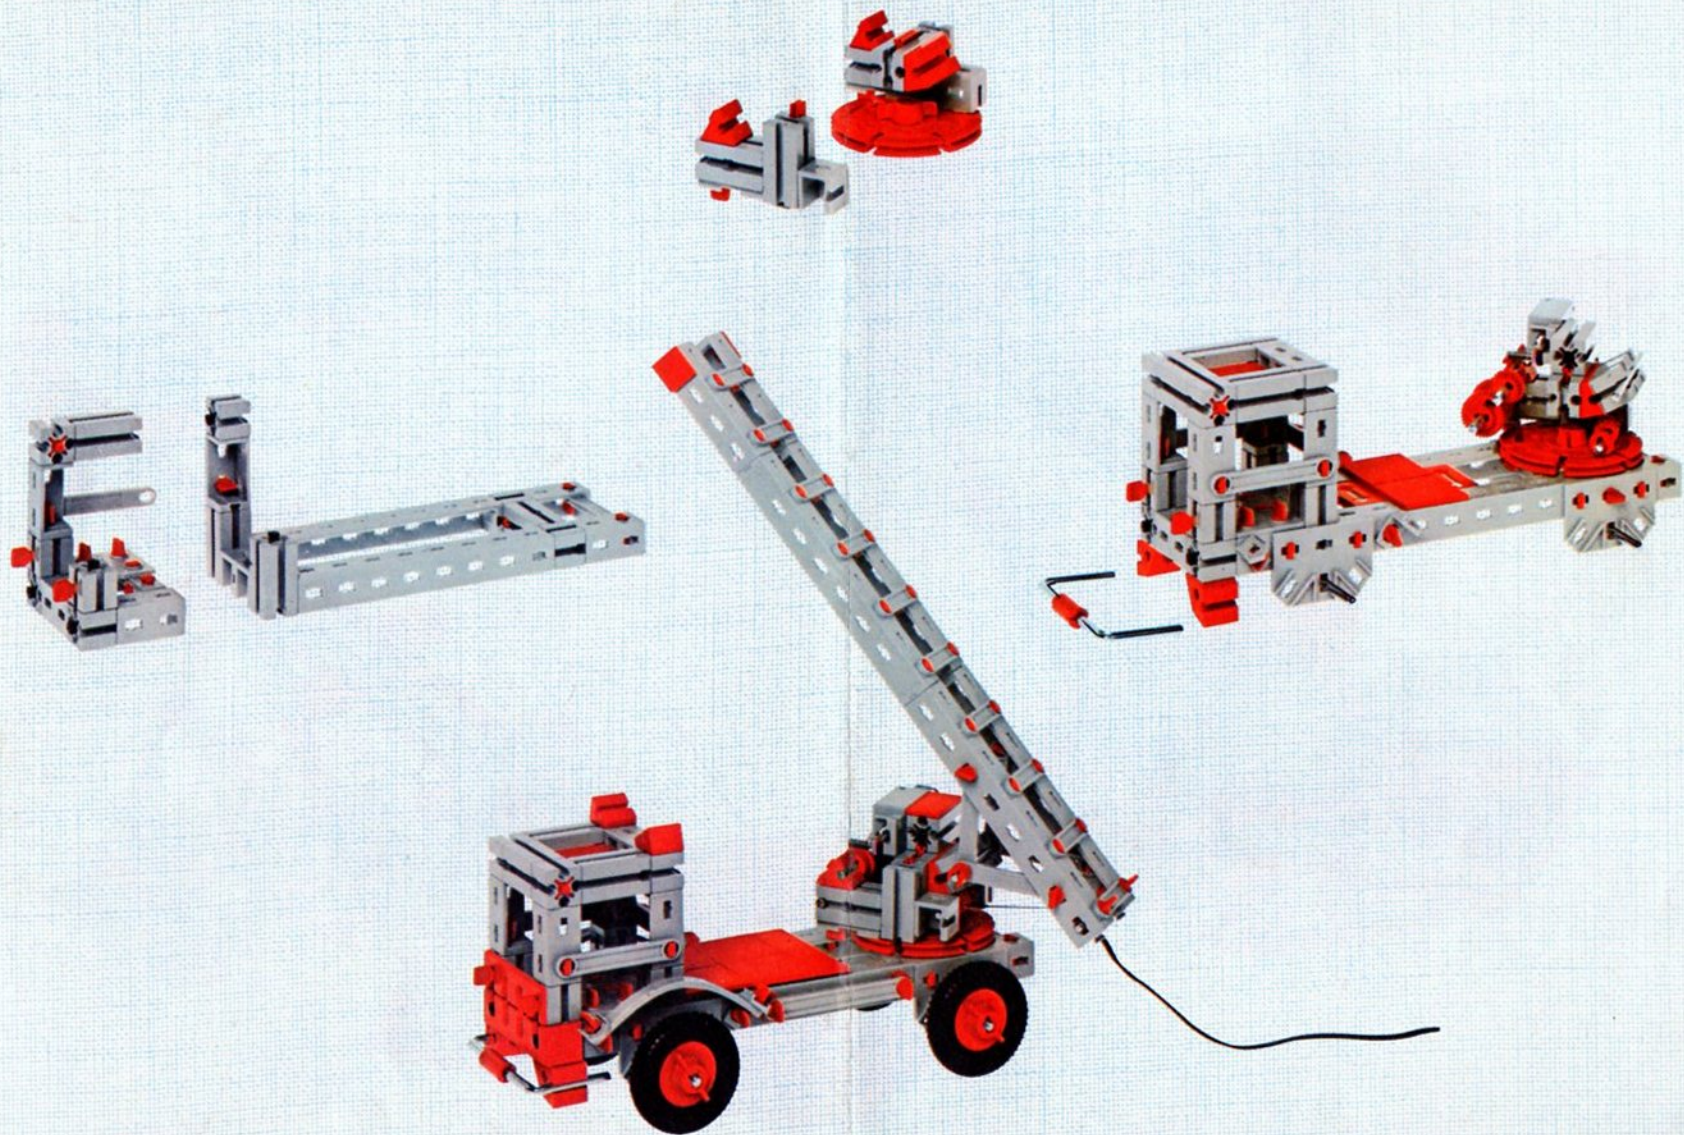

fischer[®]technik

mini- mot 1

5 mini-Getriebe
mit Motor
5 mini-gears
with motor
5 mini-réducteurs
avec moteur
5 mini-ingranaggi
con motore
5 mini-aandrijvingen
met motor

Art.-Nr. 6 39180 1

Stückliste part list · nomenclature · elenco dei pezzi · onderdelenlijst					Stückliste · part list · nomenclature · elenco dei pezzi · onderdelenlijst						
Abbildung	Artikel- Nummer	mini-mot.1 Stück	Benennung	Zusatz- kasten	Abbildung	Artikel- Nummer	mini-mot.1 Stück	Benennung	Zusatz- kasten		
	331062	1	Mini-Motor · Mini-motor · Mini-moteur · Mini-mot. · Minimotor	mini- mot. 10	1		337457	1	Hubzahnstange 30 · Gear rack 30 · Cremailière pour verin 30 · Asta dentata di sollevamento 30 · Heftandstang 30	mini- mot. 12 mini- mot. 13	1 2
	331070	1	Drehschieber für mini-Motor · Swivel base for mini-motor · Support tournant de mini-moteur · Cursore rotante per mini-mot. · Draaigrendel voor minimotor	mini- mot. 10	1		437283	3	Schubstange 60 · Connecting rod 60 · Bielle de 60 pour verin · Asta di spinta 60 · Drijfstang 60	mini- mot. 12	1
	331068	1	U-Getriebe · U-form gearbox · Reducteur de mini-mot. · Ingranaggio a U · U-aandrijving	mini- mot. 11	1		437276	3	Schubstange 30 · Connecting rod 30 · Bielle de 30 pour verin · Asta di spinta 30 · Drijfstang 30	mini- mot. 12	1
	331064	1	Achse 40 mit Zahnrad Z 28 · Axle 40 with gearwheel Z 28 · Axe 40 avec roue dentée Z 28 · Asse 40 con ruota dentata Z 28 · As 40 met tandwiel Z 28	mini- mot. 11	1		337282	1	Hubgelenk · Lifting joint · Bras de fixation du verin · Giunto di sollevamento · Hefaandrijving	mini- mot. 12	1
	331063	1	Achse 60 mit Zahnrad Z 28 · Axle 60 with gearwheel Z 28 · Axe 60 avec roue dentée Z 28 · Asse 60 con ruota dentata Z 28 · As 60 met tandwiel Z 28	mini- mot. 11	1		331338	1	Klemmkontakt · Clip contact · Contact a clip · Contatto a molletta · Klemkontakt	Servicebox	
	331069	1	Getriebehalter mit Schnecke m 0,5 · Gear support with worm m 0,5 · Renvoi d'angle avec vis sans fin m 0,5 · Sostegno con vite senza fine m 0,5 · Asblok met wormas m 0,5	mini- mot. 11	1		437170	7	Kabel 2-adrig, 1000 lang mit Stecker · 2-core cable, 1000 long with plug · Cable bifilaire 1000 · Cavo a due fili, lugh. 1000 con spina · Twee- aderige kabel, 1000 lang met stekker	mini- mot. 10	1
	331066	1	Getriebebock mit Schnecke m 1,5 · Gear-block with worm m 1,5 · Support avec vis sans fin m 1,5 · Supporto con vite senza fine m 1,5 · Transmissie met worm m 1,5	mini- mot. 11	1						
	331067	1	Getriebebock · Gear-block · Support d'engrenage · Supporto · Transmissie	mini- mot. 11	1						
	337268	1	Hubgetriebe · Lifting gear · Verin a cremailière · Ingranaggio di sollevamento · tandstangaandrijving	mini- mot. 12	1						
	337351	3	Hubzahnstange 60 · Gear rack 60 · Cremailière pour verin 60 · Asta dentata di sollevamento 60 · Heftandstang 60	mini- mot. 12 mini- mot. 13	1 5						