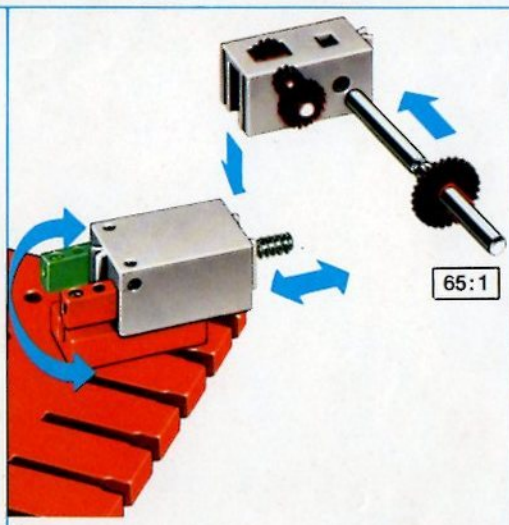

fischer[®]technik

mini- mot 1

5 mini-Getriebe
mit Motor
5 mini-gears
with motor
5 mini-réducteurs
avec moteur
5 mini-ingranaggi
con motore
5 mini-aandrijvingen
met motor

Art.-Nr. 6 39180 1

Stückliste part list · nomenclature · elenco dei pezzi · onderdelenlijst					Stückliste · part list · nomenclature · elenco dei pezzi · onderdelenlijst						
Abbildung	Artikel- Nummer	mini-mot.1 Stück	Benennung	Zusatz- kasten	Abbildung	Artikel- Nummer	mini-mot.1 Stück	Benennung	Zusatz- kasten		
	331062	1	Mini-Motor · Mini-motor · Mini-moteur · Mini-mot. · Minimotor	mini- mot. 10	1		337457	1	Hubzahnstange 30 · Gear rack 30 · Cremailière pour verin 30 · Asta dentata di sollevamento 30 · Heftandstang 30	mini- mot. 12 mini- mot. 13	1 2
	331070	1	Drehschieber für mini-Motor · Swivel base for mini-motor · Support tournant de mini-moteur · Cursore rotante per mini-mot. · Draaigrendel voor minimotor	mini- mot. 10	1		437283	3	Schubstange 60 · Connecting rod 60 · Bielle de 60 pour verin · Asta di spinta 60 · Drijfstang 60	mini- mot. 12	1
	331068	1	U-Getriebe · U-form gearbox · Reducteur de mini-mot. · Ingranaggio a U · U-aandrijving	mini- mot. 11	1		437276	3	Schubstange 30 · Connecting rod 30 · Bielle de 30 pour verin · Asta di spinta 30 · Drijfstang 30	mini- mot. 12	1
	331064	1	Achse 40 mit Zahnrad Z 28 · Axle 40 with gearwheel Z 28 · Axe 40 avec roue dentée Z 28 · Asse 40 con ruota dentata Z 28 · As 40 met tandwiel Z 28	mini- mot. 11	1		337282	1	Hubgelenk · Lifting joint · Bras de fixation du verin · Giunto di sollevamento · Hefaandrijving	mini- mot. 12	1
	331063	1	Achse 60 mit Zahnrad Z 28 · Axle 60 with gearwheel Z 28 · Axe 60 avec roue dentée Z 28 · Asse 60 con ruota dentata Z 28 · As 60 met tandwiel Z 28	mini- mot. 11	1		331338	1	Klemmkontakt · Clip contact · Contact a clip · Contatto a molletta · Klemkontakt	Servicebox	
	331069	1	Getriebehalter mit Schnecke m 0,5 · Gear support with worm m 0,5 · Renvoi d'angle avec vis sans fin m 0,5 · Sostegno con vite senza fine m 0,5 · Asblok met wormas m 0,5	mini- mot. 11	1		437170	7	Kabel 2-adrig, 1000 lang mit Stecker · 2-core cable, 1000 long with plug · Cable bifilaire 1000 · Cavo a due fili, lugh. 1000 con spina · Twee- aderige kabel, 1000 lang met stekker	mini- mot. 10	1
	331066	1	Getriebebock mit Schnecke m 1,5 · Gear-block with worm m 1,5 · Support avec vis sans fin m 1,5 · Supporto con vite senza fine m 1,5 · Transmissie met worm m 1,5	mini- mot. 11	1						
	331067	1	Getriebebock · Gear-block · Support d'engrenage · Supporto · Transmissie	mini- mot. 11	1						
	337268	1	Hubgetriebe · Lifting gear · Verin a cremailière · Ingranaggio di sollevamento · tandstangaandrijving	mini- mot. 12	1						
	337351	3	Hubzahnstange 60 · Gear rack 60 · Cremailière pour verin 60 · Asta dentata di sollevamento 60 · Heftandstang 60	mini- mot. 12 mini- mot. 13	1 5						