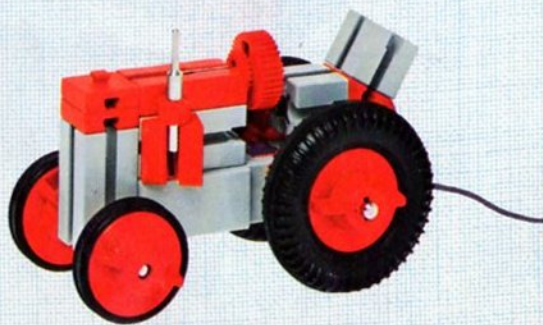

fischer[®]technik

mini- mot 1

5 mini-Getriebe
mit Motor
5 mini-gears
with motor
5 mini-réducteurs
avec moteur
5 mini-ingranaggi
con motore
5 mini-aandrijvingen
met motor

Art.-Nr. 6 39180 1

Stückliste part list · nomenclature · elenco dei pezzi · onderdelenlijst					Stückliste · part list · nomenclature · elenco dei pezzi · onderdelenlijst						
Abbildung	Artikel- Nummer	mini-mot.1 Stück	Benennung	Zusatz- kasten	Abbildung	Artikel- Nummer	mini-mot.1 Stück	Benennung	Zusatz- kasten		
	331062	1	Mini-Motor · Mini-motor · Mini-moteur · Mini-mot. · Minimotor	mini- mot. 10	1		337457	1	Hubzahnstange 30 · Gear rack 30 · Cremailière pour verin 30 · Asta dentata di sollevamento 30 · Heftandstang 30	mini- mot. 12 mini- mot. 13	1 2
	331070	1	Drehschieber für mini-Motor · Swivel base for mini-motor · Support tournant de mini-moteur · Cursore rotante per mini-mot. · Draaigrendel voor minimotor	mini- mot. 10	1		437283	3	Schubstange 60 · Connecting rod 60 · Bielle de 60 pour verin · Asta di spinta 60 · Drijfstang 60	mini- mot. 12	1
	331068	1	U-Getriebe · U-form gearbox · Reducteur de mini-mot. · Ingranaggio a U · U-aandrijving	mini- mot. 11	1		437276	3	Schubstange 30 · Connecting rod 30 · Bielle de 30 pour verin · Asta di spinta 30 · Drijfstang 30	mini- mot. 12	1
	331064	1	Achse 40 mit Zahnrad Z 28 · Axle 40 with gearwheel Z 28 · Axe 40 avec roue dentée Z 28 · Asse 40 con ruota dentata Z 28 · As 40 met tandwiel Z 28	mini- mot. 11	1		337282	1	Hubgelenk · Lifting joint · Bras de fixation du verin · Giunto di sollevamento · Hefaandrijving	mini- mot. 12	1
	331063	1	Achse 60 mit Zahnrad Z 28 · Axle 60 with gearwheel Z 28 · Axe 60 avec roue dentée Z 28 · Asse 60 con ruota dentata Z 28 · As 60 met tandwiel Z 28	mini- mot. 11	1		331338	1	Klemmkontakt · Clip contact · Contact a clip · Contatto a molletta · Klemkontakt	Servicebox	
	331069	1	Getriebehalter mit Schnecke m 0,5 · Gear support with worm m 0,5 · Renvoi d'angle avec vis sans fin m 0,5 · Sostegno con vite senza fine m 0,5 · Asblok met wormas m 0,5	mini- mot. 11	1		437170	7	Kabel 2-adrig, 1000 lang mit Stecker · 2-core cable, 1000 long with plug · Cable bifilaire 1000 · Cavo a due fili, lugh. 1000 con spina · Twee- aderige kabel, 1000 lang met stekker	mini- mot. 10	1
	331066	1	Getriebebock mit Schnecke m 1,5 · Gear-block with worm m 1,5 · Support avec vis sans fin m 1,5 · Supporto con vite senza fine m 1,5 · Transmissie met worm m 1,5	mini- mot. 11	1						
	331067	1	Getriebebock · Gear-block · Support d'engrenage · Supporto · Transmissie	mini- mot. 11	1						
	337268	1	Hubgetriebe · Lifting gear · Verin a cremailière · Ingranaggio di sollevamento · tandstangaandrijving	mini- mot. 12	1						
	337351	3	Hubzahnstange 60 · Gear rack 60 · Cremailière pour verin 60 · Asta dentata di sollevamento 60 · Heftandstang 60	mini- mot. 12 mini- mot. 13	1 5						