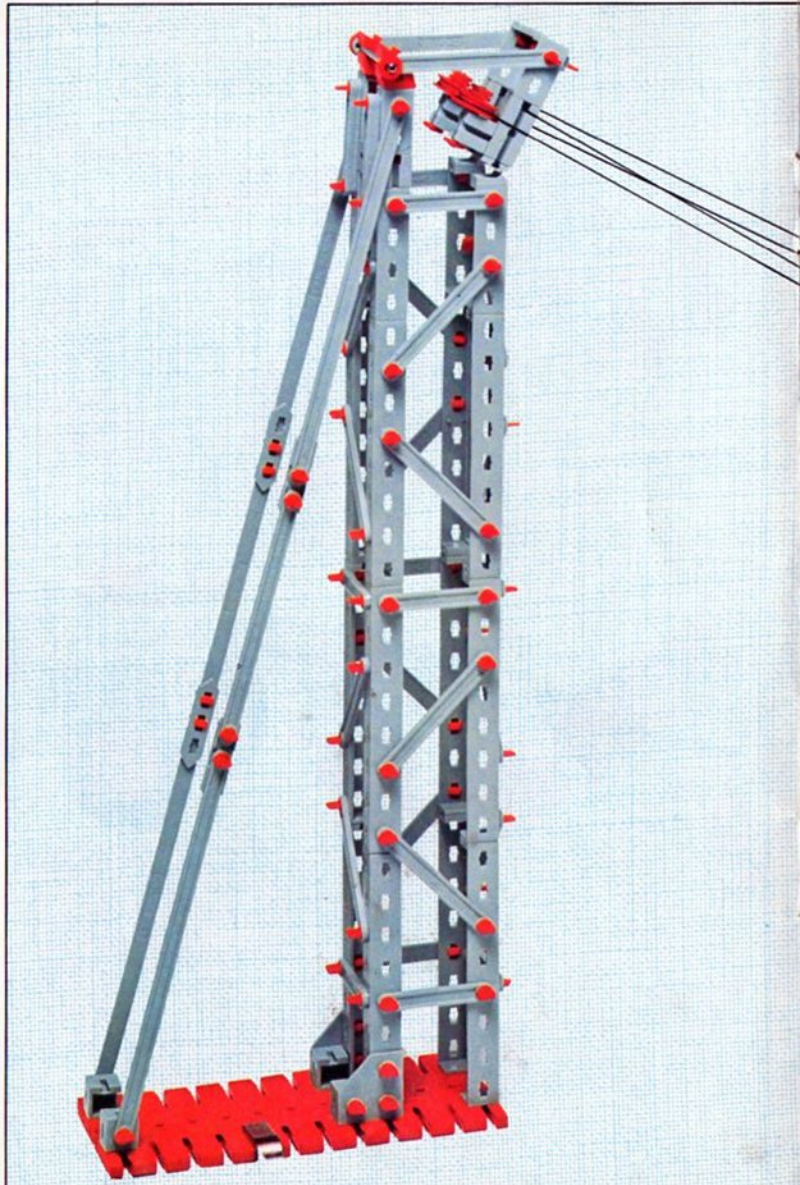

fischer[®]technik

mini- mot 1

5 mini-Getriebe
mit Motor
5 mini-gears
with motor
5 mini-réducteurs
avec moteur
5 mini-ingranaggi
con motore
5 mini-aandrijvingen
met motor

Art.-Nr. 6 39180 1

Stückliste part list · nomenclature · elenco dei pezzi · onderdelenlijst					Stückliste · part list · nomenclature · elenco dei pezzi · onderdelenlijst						
Abbildung	Artikel- Nummer	mini-mot.1 Stück	Benennung	Zusatz- kasten	Abbildung	Artikel- Nummer	mini-mot.1 Stück	Benennung	Zusatz- kasten		
	331062	1	Mini-Motor · Mini-motor · Mini-moteur · Mini-mot. · Minimotor	mini- mot. 10	1		337457	1	Hubzahnstange 30 · Gear rack 30 · Cremailière pour verin 30 · Asta dentata di sollevamento 30 · Heftandstang 30	mini- mot. 12 mini- mot. 13	1 2
	331070	1	Drehschieber für mini-Motor · Swivel base for mini-motor · Support tournant de mini-moteur · Cursore rotante per mini-mot. · Draaigrendel voor minimotor	mini- mot. 10	1		437283	3	Schubstange 60 · Connecting rod 60 · Bielle de 60 pour verin · Asta di spinta 60 · Drijfstang 60	mini- mot. 12	1
	331068	1	U-Getriebe · U-form gearbox · Reducteur de mini-mot. · Ingranaggio a U · U-aandrijving	mini- mot. 11	1		437276	3	Schubstange 30 · Connecting rod 30 · Bielle de 30 pour verin · Asta di spinta 30 · Drijfstang 30	mini- mot. 12	1
	331064	1	Achse 40 mit Zahnrad Z 28 · Axle 40 with gearwheel Z 28 · Axe 40 avec roue dentée Z 28 · Asse 40 con ruota dentata Z 28 · As 40 met tandwiel Z 28	mini- mot. 11	1		337282	1	Hubgelenk · Lifting joint · Bras de fixation du verin · Giunto di sollevamento · Hefaandrijving	mini- mot. 12	1
	331063	1	Achse 60 mit Zahnrad Z 28 · Axle 60 with gearwheel Z 28 · Axe 60 avec roue dentée Z 28 · Asse 60 con ruota dentata Z 28 · As 60 met tandwiel Z 28	mini- mot. 11	1		331338	1	Klemmkontakt · Clip contact · Contact a clip · Contatto a molletta · Klemkontakt	Servicebox	
	331069	1	Getriebehalter mit Schnecke m 0,5 · Gear support with worm m 0,5 · Renvoi d'angle avec vis sans fin m 0,5 · Sostegno con vite senza fine m 0,5 · Asblok met wormas m 0,5	mini- mot. 11	1		437170	7	Kabel 2-adrig, 1000 lang mit Stecker · 2-core cable, 1000 long with plug · Cable bifilaire 1000 · Cavo a due fili, lugh. 1000 con spina · Twee- aderige kabel, 1000 lang met stekker	mini- mot. 10	1
	331066	1	Getriebebock mit Schnecke m 1,5 · Gear-block with worm m 1,5 · Support avec vis sans fin m 1,5 · Supporto con vite senza fine m 1,5 · Transmissie met worm m 1,5	mini- mot. 11	1						
	331067	1	Getriebebock · Gear-block · Support d'engrenage · Supporto · Transmissie	mini- mot. 11	1						
	337268	1	Hubgetriebe · Lifting gear · Verin a cremailière · Ingranaggio di sollevamento · tandstangaandrijving	mini- mot. 12	1						
	337351	3	Hubzahnstange 60 · Gear rack 60 · Cremailière pour verin 60 · Asta dentata di sollevamento 60 · Heftandstang 60	mini- mot. 12 mini- mot. 13	1 5						