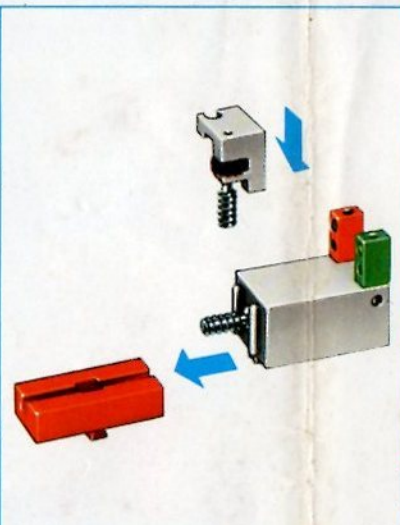

fischer[®]technik

mini- mot 1

5 mini-Getriebe
mit Motor
5 mini-gears
with motor
5 mini-réducteurs
avec moteur
5 mini-ingranaggi
con motore
5 mini-aandrijvingen
met motor

Art.-Nr. 6 39180 1

Stückliste part list · nomenclature · elenco dei pezzi · onderdelenlijst					Stückliste · part list · nomenclature · elenco dei pezzi · onderdelenlijst						
Abbildung	Artikel- Nummer	mini-mot.1 Stück	Benennung	Zusatz- kasten	Abbildung	Artikel- Nummer	mini-mot.1 Stück	Benennung	Zusatz- kasten		
	331062	1	Mini-Motor · Mini-motor · Mini-moteur · Mini-mot. · Minimotor	mini- mot. 10	1		337457	1	Hubzahnstange 30 · Gear rack 30 · Cremailière pour verin 30 · Asta dentata di sollevamento 30 · Heftandstang 30	mini- mot. 12 mini- mot. 13	1 2
	331070	1	Drehschieber für mini-Motor · Swivel base for mini-motor · Support tournant de mini-moteur · Cursore rotante per mini-mot. · Draaigrendel voor minimotor	mini- mot. 10	1		437283	3	Schubstange 60 · Connecting rod 60 · Bielle de 60 pour verin · Asta di spinta 60 · Drijfstang 60	mini- mot. 12	1
	331068	1	U-Getriebe · U-form gearbox · Reducteur de mini-mot. · Ingranaggio a U · U-aandrijving	mini- mot. 11	1		437276	3	Schubstange 30 · Connecting rod 30 · Bielle de 30 pour verin · Asta di spinta 30 · Drijfstang 30	mini- mot. 12	1
	331064	1	Achse 40 mit Zahnrad Z 28 · Axle 40 with gearwheel Z 28 · Axe 40 avec roue dentée Z 28 · Asse 40 con ruota dentata Z 28 · As 40 met tandwiel Z 28	mini- mot. 11	1		337282	1	Hubgelenk · Lifting joint · Bras de fixation du verin · Giunto di sollevamento · Hefaandrijving	mini- mot. 12	1
	331063	1	Achse 60 mit Zahnrad Z 28 · Axle 60 with gearwheel Z 28 · Axe 60 avec roue dentée Z 28 · Asse 60 con ruota dentata Z 28 · As 60 met tandwiel Z 28	mini- mot. 11	1		331338	1	Klemmkontakt · Clip contact · Contact a clip · Contatto a molletta · Klemkontakt	Servicebox	
	331069	1	Getriebehalter mit Schnecke m 0,5 · Gear support with worm m 0,5 · Renvoi d'angle avec vis sans fin m 0,5 · Sostegno con vite senza fine m 0,5 · Asblok met wormas m 0,5	mini- mot. 11	1		437170	7	Kabel 2-adrig, 1000 lang mit Stecker · 2-core cable, 1000 long with plug · Cable bifilaire 1000 · Cavo a due fili, lugh. 1000 con spina · Twee- aderige kabel, 1000 lang met stekker	mini- mot. 10	1
	331066	1	Getriebebock mit Schnecke m 1,5 · Gear-block with worm m 1,5 · Support avec vis sans fin m 1,5 · Supporto con vite senza fine m 1,5 · Transmissie met worm m 1,5	mini- mot. 11	1						
	331067	1	Getriebebock · Gear-block · Support d'engrenage · Supporto · Transmissie	mini- mot. 11	1						
	337268	1	Hubgetriebe · Lifting gear · Verin a cremailière · Ingranaggio di sollevamento · tandstangaandrijving	mini- mot. 12	1						
	337351	3	Hubzahnstange 60 · Gear rack 60 · Cremailière pour verin 60 · Asta dentata di sollevamento 60 · Heftandstang 60	mini- mot. 12 mini- mot. 13	1 5						