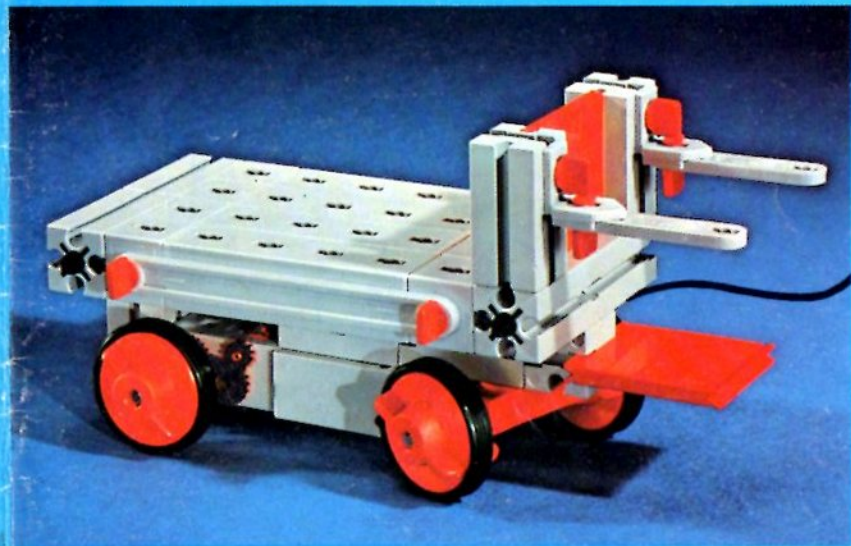

fischer[®]technik

mini- mot 1

5 mini-Getriebe
mit Motor
5 mini-gears
with motor
5 mini-réducteurs
avec moteur
5 mini-ingranaggi
con motore
5 mini-aandrijvingen
met motor

Art.-Nr. 6 39180 1

Stückliste part list · nomenclature · elenco dei pezzi · onderdelenlijst					Stückliste · part list · nomenclature · elenco dei pezzi · onderdelenlijst						
Abbildung	Artikel- Nummer	mini-mot.1 Stück	Benennung	Zusatz- kasten	Abbildung	Artikel- Nummer	mini-mot.1 Stück	Benennung	Zusatz- kasten		
	331062	1	Mini-Motor · Mini-motor · Mini-moteur · Mini-mot. · Minimotor	mini- mot. 10	1		337457	1	Hubzahnstange 30 · Gear rack 30 · Cremailière pour verin 30 · Asta dentata di sollevamento 30 · Heftandstang 30	mini- mot. 12 mini- mot. 13	1 2
	331070	1	Drehschieber für mini-Motor · Swivel base for mini-motor · Support tournant de mini-moteur · Cursore rotante per mini-mot. · Draaigrendel voor minimotor	mini- mot. 10	1		437283	3	Schubstange 60 · Connecting rod 60 · Bielle de 60 pour verin · Asta di spinta 60 · Drijfstang 60	mini- mot. 12	1
	331068	1	U-Getriebe · U-form gearbox · Reducteur de mini-mot. · Ingranaggio a U · U-aandrijving	mini- mot. 11	1		437276	3	Schubstange 30 · Connecting rod 30 · Bielle de 30 pour verin · Asta di spinta 30 · Drijfstang 30	mini- mot. 12	1
	331064	1	Achse 40 mit Zahnrad Z 28 · Axle 40 with gearwheel Z 28 · Axe 40 avec roue dentée Z 28 · Asse 40 con ruota dentata Z 28 · As 40 met tandwiel Z 28	mini- mot. 11	1		337282	1	Hubgelenk · Lifting joint · Bras de fixation du verin · Giunto di sollevamento · Hefaandrijving	mini- mot. 12	1
	331063	1	Achse 60 mit Zahnrad Z 28 · Axle 60 with gearwheel Z 28 · Axe 60 avec roue dentée Z 28 · Asse 60 con ruota dentata Z 28 · As 60 met tandwiel Z 28	mini- mot. 11	1		331338	1	Klemmkontakt · Clip contact · Contact a clip · Contatto a molletta · Klemkontakt	Servicebox	
	331069	1	Getriebehalter mit Schnecke m 0,5 · Gear support with worm m 0,5 · Renvoi d'angle avec vis sans fin m 0,5 · Sostegno con vite senza fine m 0,5 · Asblok met wormas m 0,5	mini- mot. 11	1		437170	7	Kabel 2-adrig, 1000 lang mit Stecker · 2-core cable, 1000 long with plug · Cable bifilaire 1000 · Cavo a due fili, lugh. 1000 con spina · Twee- aderige kabel, 1000 lang met stekker	mini- mot. 10	1
	331066	1	Getriebebock mit Schnecke m 1,5 · Gear-block with worm m 1,5 · Support avec vis sans fin m 1,5 · Supporto con vite senza fine m 1,5 · Transmissie met worm m 1,5	mini- mot. 11	1						
	331067	1	Getriebebock · Gear-block · Support d'engrenage · Supporto · Transmissie	mini- mot. 11	1						
	337268	1	Hubgetriebe · Lifting gear · Verin a cremailière · Ingranaggio di sollevamento · tandstangaandrijving	mini- mot. 12	1						
	337351	3	Hubzahnstange 60 · Gear rack 60 · Cremailière pour verin 60 · Asta dentata di sollevamento 60 · Heftandstang 60	mini- mot. 12 mini- mot. 13	1 5						