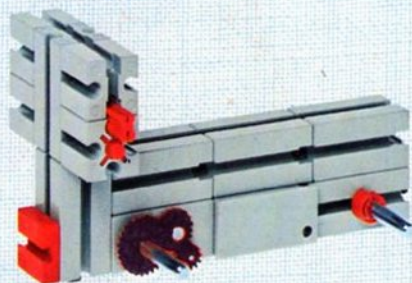

fischer[®]technik

mini- mot 1

5 mini-Getriebe
mit Motor
5 mini-gears
with motor
5 mini-réducteurs
avec moteur
5 mini-ingranaggi
con motore
5 mini-aandrijvingen
met motor

Art.-Nr. 6 39180 1

Stückliste part list · nomenclature · elenco dei pezzi · onderdelenlijst					Stückliste · part list · nomenclature · elenco dei pezzi · onderdelenlijst						
Abbildung	Artikel- Nummer	mini-mot.1 Stück	Benennung	Zusatz- kasten	Abbildung	Artikel- Nummer	mini-mot.1 Stück	Benennung	Zusatz- kasten		
	331062	1	Mini-Motor · Mini-motor · Mini-moteur · Mini-mot. · Minimotor	mini- mot. 10	1		337457	1	Hubzahnstange 30 · Gear rack 30 · Cremailière pour verin 30 · Asta dentata di sollevamento 30 · Heftandstang 30	mini- mot. 12 mini- mot. 13	1 2
	331070	1	Drehschieber für mini-Motor · Swivel base for mini-motor · Support tournant de mini-moteur · Cursore rotante per mini-mot. · Draaigrendel voor minimotor	mini- mot. 10	1		437283	3	Schubstange 60 · Connecting rod 60 · Bielle de 60 pour verin · Asta di spinta 60 · Drijfstang 60	mini- mot. 12	1
	331068	1	U-Getriebe · U-form gearbox · Reducteur de mini-mot. · Ingranaggio a U · U-aandrijving	mini- mot. 11	1		437276	3	Schubstange 30 · Connecting rod 30 · Bielle de 30 pour verin · Asta di spinta 30 · Drijfstang 30	mini- mot. 12	1
	331064	1	Achse 40 mit Zahnrad Z 28 · Axle 40 with gearwheel Z 28 · Axe 40 avec roue dentée Z 28 · Asse 40 con ruota dentata Z 28 · As 40 met tandwiel Z 28	mini- mot. 11	1		337282	1	Hubgelenk · Lifting joint · Bras de fixation du verin · Giunto di sollevamento · Hefaandrijving	mini- mot. 12	1
	331063	1	Achse 60 mit Zahnrad Z 28 · Axle 60 with gearwheel Z 28 · Axe 60 avec roue dentée Z 28 · Asse 60 con ruota dentata Z 28 · As 60 met tandwiel Z 28	mini- mot. 11	1		331338	1	Klemmkontakt · Clip contact · Contact a clip · Contatto a molletta · Klemkontakt	Servicebox	
	331069	1	Getriebehalter mit Schnecke m 0,5 · Gear support with worm m 0,5 · Renvoi d'angle avec vis sans fin m 0,5 · Sostegno con vite senza fine m 0,5 · Asblok met wormas m 0,5	mini- mot. 11	1		437170	7	Kabel 2-adrig, 1000 lang mit Stecker · 2-core cable, 1000 long with plug · Cable bifilaire 1000 · Cavo a due fili, lugh. 1000 con spina · Twee- aderige kabel, 1000 lang met stekker	mini- mot. 10	1
	331066	1	Getriebebock mit Schnecke m 1,5 · Gear-block with worm m 1,5 · Support avec vis sans fin m 1,5 · Supporto con vite senza fine m 1,5 · Transmissie met worm m 1,5	mini- mot. 11	1						
	331067	1	Getriebebock · Gear-block · Support d'engrenage · Supporto · Transmissie	mini- mot. 11	1						
	337268	1	Hubgetriebe · Lifting gear · Verin a cremailière · Ingranaggio di sollevamento · tandstangaandrijving	mini- mot. 12	1						
	337351	3	Hubzahnstange 60 · Gear rack 60 · Cremailière pour verin 60 · Asta dentata di sollevamento 60 · Heftandstang 60	mini- mot. 12 mini- mot. 13	1 5						