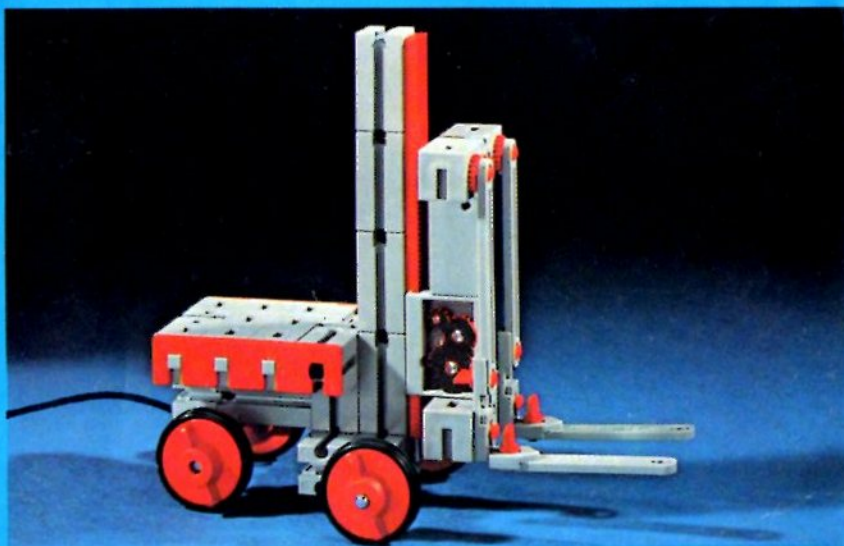

fischer[®]technik

mini- mot 1

5 mini-Getriebe
mit Motor
5 mini-gears
with motor
5 mini-réducteurs
avec moteur
5 mini-ingranaggi
con motore
5 mini-aandrijvingen
met motor

Art.-Nr. 6 39180 1

Stückliste part list · nomenclature · elenco dei pezzi · onderdelenlijst					Stückliste · part list · nomenclature · elenco dei pezzi · onderdelenlijst						
Abbildung	Artikel- Nummer	mini-mot.1 Stück	Benennung	Zusatz- kasten	Abbildung	Artikel- Nummer	mini-mot.1 Stück	Benennung	Zusatz- kasten		
	331062	1	Mini-Motor · Mini-motor · Mini-moteur · Mini-mot. · Minimotor	mini- mot. 10	1		337457	1	Hubzahnstange 30 · Gear rack 30 · Cremailière pour verin 30 · Asta dentata di sollevamento 30 · Heftandstang 30	mini- mot. 12 mini- mot. 13	1 2
	331070	1	Drehschieber für mini-Motor · Swivel base for mini-motor · Support tournant de mini-moteur · Cursore rotante per mini-mot. · Draaigrendel voor minimotor	mini- mot. 10	1		437283	3	Schubstange 60 · Connecting rod 60 · Bielle de 60 pour verin · Asta di spinta 60 · Drijfstang 60	mini- mot. 12	1
	331068	1	U-Getriebe · U-form gearbox · Reducteur de mini-mot. · Ingranaggio a U · U-aandrijving	mini- mot. 11	1		437276	3	Schubstange 30 · Connecting rod 30 · Bielle de 30 pour verin · Asta di spinta 30 · Drijfstang 30	mini- mot. 12	1
	331064	1	Achse 40 mit Zahnrad Z 28 · Axle 40 with gearwheel Z 28 · Axe 40 avec roue dentée Z 28 · Asse 40 con ruota dentata Z 28 · As 40 met tandwiel Z 28	mini- mot. 11	1		337282	1	Hubgelenk · Lifting joint · Bras de fixation du verin · Giunto di sollevamento · Hefaandrijving	mini- mot. 12	1
	331063	1	Achse 60 mit Zahnrad Z 28 · Axle 60 with gearwheel Z 28 · Axe 60 avec roue dentée Z 28 · Asse 60 con ruota dentata Z 28 · As 60 met tandwiel Z 28	mini- mot. 11	1		331338	1	Klemmkontakt · Clip contact · Contact a clip · Contatto a molletta · Klemkontakt	Servicebox	
	331069	1	Getriebehalter mit Schnecke m 0,5 · Gear support with worm m 0,5 · Renvoi d'angle avec vis sans fin m 0,5 · Sostegno con vite senza fine m 0,5 · Asblok met wormas m 0,5	mini- mot. 11	1		437170	7	Kabel 2-adrig, 1000 lang mit Stecker · 2-core cable, 1000 long with plug · Cable bifilaire 1000 · Cavo a due fili, lugh. 1000 con spina · Twee- aderige kabel, 1000 lang met stekker	mini- mot. 10	1
	331066	1	Getriebebock mit Schnecke m 1,5 · Gear-block with worm m 1,5 · Support avec vis sans fin m 1,5 · Supporto con vite senza fine m 1,5 · Transmissie met worm m 1,5	mini- mot. 11	1						
	331067	1	Getriebebock · Gear-block · Support d'engrenage · Supporto · Transmissie	mini- mot. 11	1						
	337268	1	Hubgetriebe · Lifting gear · Verin a cremailière · Ingranaggio di sollevamento · tandstangaandrijving	mini- mot. 12	1						
	337351	3	Hubzahnstange 60 · Gear rack 60 · Cremailière pour verin 60 · Asta dentata di sollevamento 60 · Heftandstang 60	mini- mot. 12 mini- mot. 13	1 5						