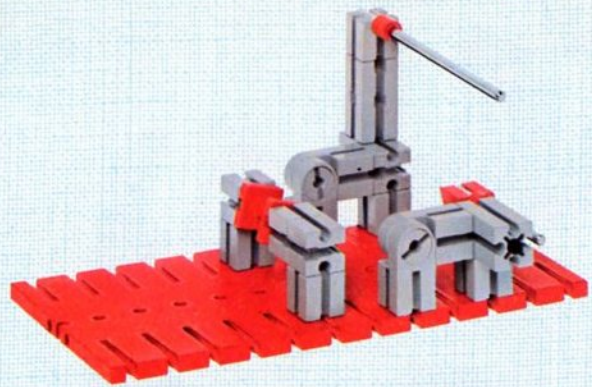

fischer[®]technik

mini- mot 1

5 mini-Getriebe
mit Motor
5 mini-gears
with motor
5 mini-réducteurs
avec moteur
5 mini-ingranaggi
con motore
5 mini-aandrijvingen
met motor

Art.-Nr. 6 39180 1

Stückliste part list · nomenclature · elenco dei pezzi · onderdelenlijst					Stückliste · part list · nomenclature · elenco dei pezzi · onderdelenlijst						
Abbildung	Artikel- Nummer	mini-mot.1 Stück	Benennung	Zusatz- kasten	Abbildung	Artikel- Nummer	mini-mot.1 Stück	Benennung	Zusatz- kasten		
	331062	1	Mini-Motor · Mini-motor · Mini-moteur · Mini-mot. · Minimotor	mini- mot. 10	1		337457	1	Hubzahnstange 30 · Gear rack 30 · Cremailière pour verin 30 · Asta dentata di sollevamento 30 · Heftandstang 30	mini- mot. 12 mini- mot. 13	1 2
	331070	1	Drehschieber für mini-Motor · Swivel base for mini-motor · Support tournant de mini-moteur · Cursore rotante per mini-mot. · Draaigrendel voor minimotor	mini- mot. 10	1		437283	3	Schubstange 60 · Connecting rod 60 · Bielle de 60 pour verin · Asta di spinta 60 · Drijfstang 60	mini- mot. 12	1
	331068	1	U-Getriebe · U-form gearbox · Reducteur de mini-mot. · Ingranaggio a U · U-aandrijving	mini- mot. 11	1		437276	3	Schubstange 30 · Connecting rod 30 · Bielle de 30 pour verin · Asta di spinta 30 · Drijfstang 30	mini- mot. 12	1
	331064	1	Achse 40 mit Zahnrad Z 28 · Axle 40 with gearwheel Z 28 · Axe 40 avec roue dentée Z 28 · Asse 40 con ruota dentata Z 28 · As 40 met tandwiel Z 28	mini- mot. 11	1		337282	1	Hubgelenk · Lifting joint · Bras de fixation du verin · Giunto di sollevamento · Hefaandrijving	mini- mot. 12	1
	331063	1	Achse 60 mit Zahnrad Z 28 · Axle 60 with gearwheel Z 28 · Axe 60 avec roue dentée Z 28 · Asse 60 con ruota dentata Z 28 · As 60 met tandwiel Z 28	mini- mot. 11	1		331338	1	Klemmkontakt · Clip contact · Contact a clip · Contatto a molletta · Klemkontakt	Servicebox	
	331069	1	Getriebehalter mit Schnecke m 0,5 · Gear support with worm m 0,5 · Renvoi d'angle avec vis sans fin m 0,5 · Sostegno con vite senza fine m 0,5 · Asblok met wormas m 0,5	mini- mot. 11	1		437170	7	Kabel 2-adrig, 1000 lang mit Stecker · 2-core cable, 1000 long with plug · Cable bifilaire 1000 · Cavo a due fili, lugh. 1000 con spina · Twee- aderige kabel, 1000 lang met stekker	mini- mot. 10	1
	331066	1	Getriebebock mit Schnecke m 1,5 · Gear-block with worm m 1,5 · Support avec vis sans fin m 1,5 · Supporto con vite senza fine m 1,5 · Transmissie met worm m 1,5	mini- mot. 11	1						
	331067	1	Getriebebock · Gear-block · Support d'engrenage · Supporto · Transmissie	mini- mot. 11	1						
	337268	1	Hubgetriebe · Lifting gear · Verin a cremailière · Ingranaggio di sollevamento · tandstangaandrijving	mini- mot. 12	1						
	337351	3	Hubzahnstange 60 · Gear rack 60 · Cremailière pour verin 60 · Asta dentata di sollevamento 60 · Heftandstang 60	mini- mot. 12 mini- mot. 13	1 5						