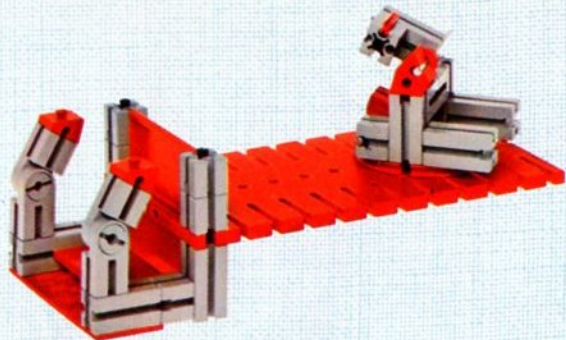

fischer[®]technik

mini- mot 1

5 mini-Getriebe
mit Motor
5 mini-gears
with motor
5 mini-réducteurs
avec moteur
5 mini-ingranaggi
con motore
5 mini-aandrijvingen
met motor

Art.-Nr. 6 39180 1

Stückliste part list · nomenclature · elenco dei pezzi · onderdelenlijst					Stückliste · part list · nomenclature · elenco dei pezzi · onderdelenlijst						
Abbildung	Artikel- Nummer	mini-mot.1 Stück	Benennung	Zusatz- kasten	Abbildung	Artikel- Nummer	mini-mot.1 Stück	Benennung	Zusatz- kasten		
	331062	1	Mini-Motor · Mini-motor · Mini-moteur · Mini-mot. · Minimotor	mini- mot. 10	1		337457	1	Hubzahnstange 30 · Gear rack 30 · Cremailière pour verin 30 · Asta dentata di sollevamento 30 · Heftandstang 30	mini- mot. 12 mini- mot. 13	1 2
	331070	1	Drehschieber für mini-Motor · Swivel base for mini-motor · Support tournant de mini-moteur · Cursore rotante per mini-mot. · Draaigrendel voor minimotor	mini- mot. 10	1		437283	3	Schubstange 60 · Connecting rod 60 · Bielle de 60 pour verin · Asta di spinta 60 · Drijfstang 60	mini- mot. 12	1
	331068	1	U-Getriebe · U-form gearbox · Reducteur de mini-mot. · Ingranaggio a U · U-aandrijving	mini- mot. 11	1		437276	3	Schubstange 30 · Connecting rod 30 · Bielle de 30 pour verin · Asta di spinta 30 · Drijfstang 30	mini- mot. 12	1
	331064	1	Achse 40 mit Zahnrad Z 28 · Axle 40 with gearwheel Z 28 · Axe 40 avec roue dentée Z 28 · Asse 40 con ruota dentata Z 28 · As 40 met tandwiel Z 28	mini- mot. 11	1		337282	1	Hubgelenk · Lifting joint · Bras de fixation du verin · Giunto di sollevamento · Hefaandrijving	mini- mot. 12	1
	331063	1	Achse 60 mit Zahnrad Z 28 · Axle 60 with gearwheel Z 28 · Axe 60 avec roue dentée Z 28 · Asse 60 con ruota dentata Z 28 · As 60 met tandwiel Z 28	mini- mot. 11	1		331338	1	Klemmkontakt · Clip contact · Contact a clip · Contatto a molletta · Klemkontakt	Servicebox	
	331069	1	Getriebehalter mit Schnecke m 0,5 · Gear support with worm m 0,5 · Renvoi d'angle avec vis sans fin m 0,5 · Sostegno con vite senza fine m 0,5 · Asblok met wormas m 0,5	mini- mot. 11	1		437170	7	Kabel 2-adrig, 1000 lang mit Stecker · 2-core cable, 1000 long with plug · Cable bifilaire 1000 · Cavo a due fili, lugh. 1000 con spina · Twee- aderige kabel, 1000 lang met stekker	mini- mot. 10	1
	331066	1	Getriebebock mit Schnecke m 1,5 · Gear-block with worm m 1,5 · Support avec vis sans fin m 1,5 · Supporto con vite senza fine m 1,5 · Transmissie met worm m 1,5	mini- mot. 11	1						
	331067	1	Getriebebock · Gear-block · Support d'engrenage · Supporto · Transmissie	mini- mot. 11	1						
	337268	1	Hubgetriebe · Lifting gear · Verin a cremailière · Ingranaggio di sollevamento · tandstangaandrijving	mini- mot. 12	1						
	337351	3	Hubzahnstange 60 · Gear rack 60 · Cremailière pour verin 60 · Asta dentata di sollevamento 60 · Heftandstang 60	mini- mot. 12 mini- mot. 13	1 5						