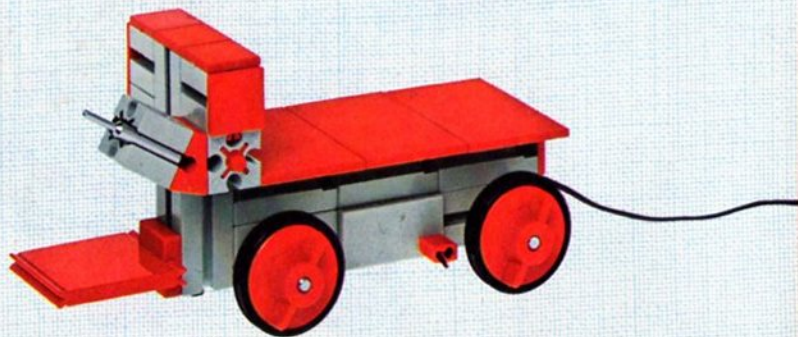

fischer[®]technik

mini- mot 1

5 mini-Getriebe
mit Motor
5 mini-gears
with motor
5 mini-réducteurs
avec moteur
5 mini-ingranaggi
con motore
5 mini-aandrijvingen
met motor

Art.-Nr. 6 39180 1

Stückliste part list · nomenclature · elenco dei pezzi · onderdelenlijst					Stückliste · part list · nomenclature · elenco dei pezzi · onderdelenlijst						
Abbildung	Artikel- Nummer	mini-mot.1 Stück	Benennung	Zusatz- kasten	Abbildung	Artikel- Nummer	mini-mot.1 Stück	Benennung	Zusatz- kasten		
	331062	1	Mini-Motor · Mini-motor · Mini-moteur · Mini-mot. · Minimotor	mini- mot. 10	1		337457	1	Hubzahnstange 30 · Gear rack 30 · Cremailière pour verin 30 · Asta dentata di sollevamento 30 · Heftandstang 30	mini- mot. 12 mini- mot. 13	1 2
	331070	1	Drehschieber für mini-Motor · Swivel base for mini-motor · Support tournant de mini-moteur · Cursore rotante per mini-mot. · Draaigrendel voor minimotor	mini- mot. 10	1		437283	3	Schubstange 60 · Connecting rod 60 · Bielle de 60 pour verin · Asta di spinta 60 · Drijfstang 60	mini- mot. 12	1
	331068	1	U-Getriebe · U-form gearbox · Reducteur de mini-mot. · Ingranaggio a U · U-aandrijving	mini- mot. 11	1		437276	3	Schubstange 30 · Connecting rod 30 · Bielle de 30 pour verin · Asta di spinta 30 · Drijfstang 30	mini- mot. 12	1
	331064	1	Achse 40 mit Zahnrad Z 28 · Axle 40 with gearwheel Z 28 · Axe 40 avec roue dentée Z 28 · Asse 40 con ruota dentata Z 28 · As 40 met tandwiel Z 28	mini- mot. 11	1		337282	1	Hubgelenk · Lifting joint · Bras de fixation du verin · Giunto di sollevamento · Hefaandrijving	mini- mot. 12	1
	331063	1	Achse 60 mit Zahnrad Z 28 · Axle 60 with gearwheel Z 28 · Axe 60 avec roue dentée Z 28 · Asse 60 con ruota dentata Z 28 · As 60 met tandwiel Z 28	mini- mot. 11	1		331338	1	Klemmkontakt · Clip contact · Contact a clip · Contatto a molletta · Klemkontakt	Servicebox	
	331069	1	Getriebehalter mit Schnecke m 0,5 · Gear support with worm m 0,5 · Renvoi d'angle avec vis sans fin m 0,5 · Sostegno con vite senza fine m 0,5 · Asblok met wormas m 0,5	mini- mot. 11	1		437170	7	Kabel 2-adrig, 1000 lang mit Stecker · 2-core cable, 1000 long with plug · Cable bifilaire 1000 · Cavo a due fili, lugh. 1000 con spina · Twee- aderige kabel, 1000 lang met stekker	mini- mot. 10	1
	331066	1	Getriebebock mit Schnecke m 1,5 · Gear-block with worm m 1,5 · Support avec vis sans fin m 1,5 · Supporto con vite senza fine m 1,5 · Transmissie met worm m 1,5	mini- mot. 11	1						
	331067	1	Getriebebock · Gear-block · Support d'engrenage · Supporto · Transmissie	mini- mot. 11	1						
	337268	1	Hubgetriebe · Lifting gear · Verin a cremailière · Ingranaggio di sollevamento · tandstangaandrijving	mini- mot. 12	1						
	337351	3	Hubzahnstange 60 · Gear rack 60 · Cremailière pour verin 60 · Asta dentata di sollevamento 60 · Heftandstang 60	mini- mot. 12 mini- mot. 13	1 5						