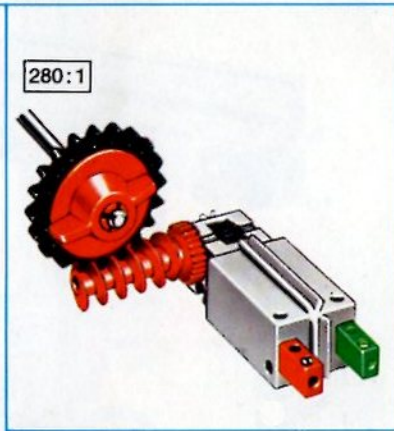

fischer[®]technik

mini- mot 1

5 mini-Getriebe
mit Motor
5 mini-gears
with motor
5 mini-réducteurs
avec moteur
5 mini-ingranaggi
con motore
5 mini-aandrijvingen
met motor

Art.-Nr. 6 39180 1

Stückliste part list · nomenclature · elenco dei pezzi · onderdelenlijst					Stückliste · part list · nomenclature · elenco dei pezzi · onderdelenlijst						
Abbildung	Artikel- Nummer	mini-mot.1 Stück	Benennung	Zusatz- kasten	Abbildung	Artikel- Nummer	mini-mot.1 Stück	Benennung	Zusatz- kasten		
	331062	1	Mini-Motor · Mini-motor · Mini-moteur · Mini-mot. · Minimotor	mini- mot. 10	1		337457	1	Hubzahnstange 30 · Gear rack 30 · Cremailière pour verin 30 · Asta dentata di sollevamento 30 · Heftandstang 30	mini- mot. 12 mini- mot. 13	1 2
	331070	1	Drehschieber für mini-Motor · Swivel base for mini-motor · Support tournant de mini-moteur · Cursore rotante per mini-mot. · Draaigrendel voor minimotor	mini- mot. 10	1		437283	3	Schubstange 60 · Connecting rod 60 · Bielle de 60 pour verin · Asta di spinta 60 · Drijfstang 60	mini- mot. 12	1
	331068	1	U-Getriebe · U-form gearbox · Reducteur de mini-mot. · Ingranaggio a U · U-aandrijving	mini- mot. 11	1		437276	3	Schubstange 30 · Connecting rod 30 · Bielle de 30 pour verin · Asta di spinta 30 · Drijfstang 30	mini- mot. 12	1
	331064	1	Achse 40 mit Zahnrad Z 28 · Axle 40 with gearwheel Z 28 · Axe 40 avec roue dentée Z 28 · Asse 40 con ruota dentata Z 28 · As 40 met tandwiel Z 28	mini- mot. 11	1		337282	1	Hubgelenk · Lifting joint · Bras de fixation du verin · Giunto di sollevamento · Hefaandrijving	mini- mot. 12	1
	331063	1	Achse 60 mit Zahnrad Z 28 · Axle 60 with gearwheel Z 28 · Axe 60 avec roue dentée Z 28 · Asse 60 con ruota dentata Z 28 · As 60 met tandwiel Z 28	mini- mot. 11	1		331338	1	Klemmkontakt · Clip contact · Contact a clip · Contatto a molletta · Klemkontakt	Servicebox	
	331069	1	Getriebehalter mit Schnecke m 0,5 · Gear support with worm m 0,5 · Renvoi d'angle avec vis sans fin m 0,5 · Sostegno con vite senza fine m 0,5 · Asblok met wormas m 0,5	mini- mot. 11	1		437170	7	Kabel 2-adrig, 1000 lang mit Stecker · 2-core cable, 1000 long with plug · Cable bifilaire 1000 · Cavo a due fili, lugh. 1000 con spina · Twee- aderige kabel, 1000 lang met stekker	mini- mot. 10	1
	331066	1	Getriebebock mit Schnecke m 1,5 · Gear-block with worm m 1,5 · Support avec vis sans fin m 1,5 · Supporto con vite senza fine m 1,5 · Transmissie met worm m 1,5	mini- mot. 11	1						
	331067	1	Getriebebock · Gear-block · Support d'engrenage · Supporto · Transmissie	mini- mot. 11	1						
	337268	1	Hubgetriebe · Lifting gear · Verin a cremailière · Ingranaggio di sollevamento · tandstangaandrijving	mini- mot. 12	1						
	337351	3	Hubzahnstange 60 · Gear rack 60 · Cremailière pour verin 60 · Asta dentata di sollevamento 60 · Heftandstang 60	mini- mot. 12 mini- mot. 13	1 5						