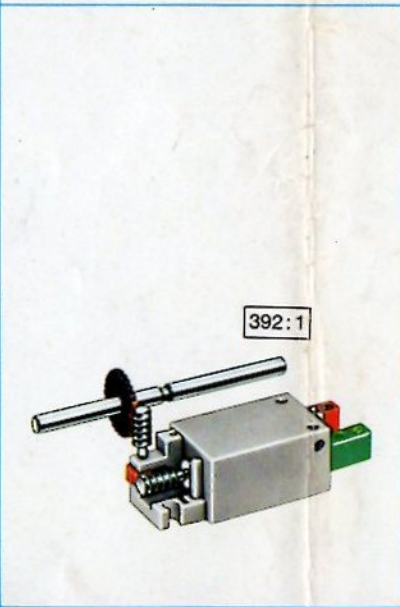

fischer[®]technik

mini- mot 1

5 mini-Getriebe
mit Motor
5 mini-gears
with motor
5 mini-réducteurs
avec moteur
5 mini-ingranaggi
con motore
5 mini-aandrijvingen
met motor

Art.-Nr. 6 39180 1

Stückliste part list · nomenclature · elenco dei pezzi · onderdelenlijst					Stückliste · part list · nomenclature · elenco dei pezzi · onderdelenlijst						
Abbildung	Artikel- Nummer	mini-mot.1 Stück	Benennung	Zusatz- kasten	Abbildung	Artikel- Nummer	mini-mot.1 Stück	Benennung	Zusatz- kasten		
	331062	1	Mini-Motor · Mini-motor · Mini-moteur · Mini-mot. · Minimotor	mini- mot. 10	1		337457	1	Hubzahnstange 30 · Gear rack 30 · Cremailière pour verin 30 · Asta dentata di sollevamento 30 · Heftandstang 30	mini- mot. 12 mini- mot. 13	1 2
	331070	1	Drehschieber für mini-Motor · Swivel base for mini-motor · Support tournant de mini-moteur · Cursore rotante per mini-mot. · Draaigrendel voor minimotor	mini- mot. 10	1		437283	3	Schubstange 60 · Connecting rod 60 · Bielle de 60 pour verin · Asta di spinta 60 · Drijfstang 60	mini- mot. 12	1
	331068	1	U-Getriebe · U-form gearbox · Reducteur de mini-mot. · Ingranaggio a U · U-aandrijving	mini- mot. 11	1		437276	3	Schubstange 30 · Connecting rod 30 · Bielle de 30 pour verin · Asta di spinta 30 · Drijfstang 30	mini- mot. 12	1
	331064	1	Achse 40 mit Zahnrad Z 28 · Axle 40 with gearwheel Z 28 · Axe 40 avec roue dentée Z 28 · Asse 40 con ruota dentata Z 28 · As 40 met tandwiel Z 28	mini- mot. 11	1		337282	1	Hubgelenk · Lifting joint · Bras de fixation du verin · Giunto di sollevamento · Hefaandrijving	mini- mot. 12	1
	331063	1	Achse 60 mit Zahnrad Z 28 · Axle 60 with gearwheel Z 28 · Axe 60 avec roue dentée Z 28 · Asse 60 con ruota dentata Z 28 · As 60 met tandwiel Z 28	mini- mot. 11	1		331338	1	Klemmkontakt · Clip contact · Contact a clip · Contatto a molletta · Klemkontakt	Servicebox	
	331069	1	Getriebehalter mit Schnecke m 0,5 · Gear support with worm m 0,5 · Renvoi d'angle avec vis sans fin m 0,5 · Sostegno con vite senza fine m 0,5 · Asblok met wormas m 0,5	mini- mot. 11	1		437170	7	Kabel 2-adrig, 1000 lang mit Stecker · 2-core cable, 1000 long with plug · Cable bifilaire 1000 · Cavo a due fili, lugh. 1000 con spina · Twee- aderige kabel, 1000 lang met stekker	mini- mot. 10	1
	331066	1	Getriebebock mit Schnecke m 1,5 · Gear-block with worm m 1,5 · Support avec vis sans fin m 1,5 · Supporto con vite senza fine m 1,5 · Transmissie met worm m 1,5	mini- mot. 11	1						
	331067	1	Getriebebock · Gear-block · Support d'engrenage · Supporto · Transmissie	mini- mot. 11	1						
	337268	1	Hubgetriebe · Lifting gear · Verin a cremailière · Ingranaggio di sollevamento · tandstangaandrijving	mini- mot. 12	1						
	337351	3	Hubzahnstange 60 · Gear rack 60 · Cremailière pour verin 60 · Asta dentata di sollevamento 60 · Heftandstang 60	mini- mot. 12 mini- mot. 13	1 5						