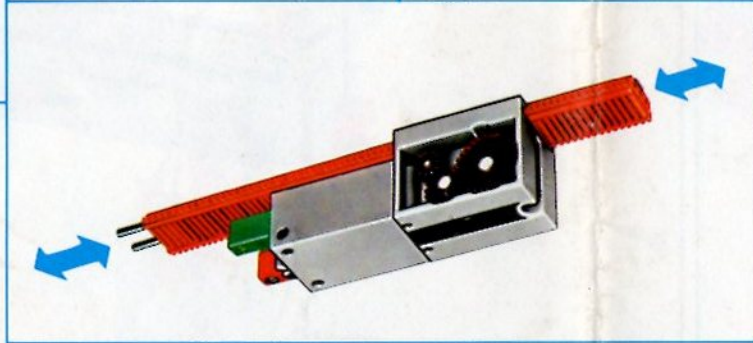

fischer[®]technik

mini- mot 1

5 mini-Getriebe
mit Motor
5 mini-gears
with motor
5 mini-réducteurs
avec moteur
5 mini-ingranaggi
con motore
5 mini-aandrijvingen
met motor

Art.-Nr. 6 39180 1

Stückliste part list · nomenclature · elenco dei pezzi · onderdelenlijst					Stückliste · part list · nomenclature · elenco dei pezzi · onderdelenlijst						
Abbildung	Artikel- Nummer	mini-mot.1 Stück	Benennung	Zusatz- kasten	Abbildung	Artikel- Nummer	mini-mot.1 Stück	Benennung	Zusatz- kasten		
	331062	1	Mini-Motor · Mini-motor · Mini-moteur · Mini-mot. · Minimotor	mini- mot. 10	1		337457	1	Hubzahnstange 30 · Gear rack 30 · Cremailière pour verin 30 · Asta dentata di sollevamento 30 · Heftandstang 30	mini- mot. 12 mini- mot. 13	1 2
	331070	1	Drehschieber für mini-Motor · Swivel base for mini-motor · Support tournant de mini-moteur · Cursore rotante per mini-mot. · Draaigrendel voor minimotor	mini- mot. 10	1		437283	3	Schubstange 60 · Connecting rod 60 · Bielle de 60 pour verin · Asta di spinta 60 · Drijfstang 60	mini- mot. 12	1
	331068	1	U-Getriebe · U-form gearbox · Reducteur de mini-mot. · Ingranaggio a U · U-aandrijving	mini- mot. 11	1		437276	3	Schubstange 30 · Connecting rod 30 · Bielle de 30 pour verin · Asta di spinta 30 · Drijfstang 30	mini- mot. 12	1
	331064	1	Achse 40 mit Zahnrad Z 28 · Axle 40 with gearwheel Z 28 · Axe 40 avec roue dentée Z 28 · Asse 40 con ruota dentata Z 28 · As 40 met tandwiel Z 28	mini- mot. 11	1		337282	1	Hubgelenk · Lifting joint · Bras de fixation du verin · Giunto di sollevamento · Hefaandrijving	mini- mot. 12	1
	331063	1	Achse 60 mit Zahnrad Z 28 · Axle 60 with gearwheel Z 28 · Axe 60 avec roue dentée Z 28 · Asse 60 con ruota dentata Z 28 · As 60 met tandwiel Z 28	mini- mot. 11	1		331338	1	Klemmkontakt · Clip contact · Contact a clip · Contatto a molletta · Klemkontakt	Servicebox	
	331069	1	Getriebehalter mit Schnecke m 0,5 · Gear support with worm m 0,5 · Renvoi d'angle avec vis sans fin m 0,5 · Sostegno con vite senza fine m 0,5 · Asblok met wormas m 0,5	mini- mot. 11	1		437170	7	Kabel 2-adrig, 1000 lang mit Stecker · 2-core cable, 1000 long with plug · Cable bifilaire 1000 · Cavo a due fili, lugh. 1000 con spina · Twee- aderige kabel, 1000 lang met stekker	mini- mot. 10	1
	331066	1	Getriebebock mit Schnecke m 1,5 · Gear-block with worm m 1,5 · Support avec vis sans fin m 1,5 · Supporto con vite senza fine m 1,5 · Transmissie met worm m 1,5	mini- mot. 11	1						
	331067	1	Getriebebock · Gear-block · Support d'engrenage · Supporto · Transmissie	mini- mot. 11	1						
	337268	1	Hubgetriebe · Lifting gear · Verin a cremailière · Ingranaggio di sollevamento · tandstangaandrijving	mini- mot. 12	1						
	337351	3	Hubzahnstange 60 · Gear rack 60 · Cremailière pour verin 60 · Asta dentata di sollevamento 60 · Heftandstang 60	mini- mot. 12 mini- mot. 13	1 5						