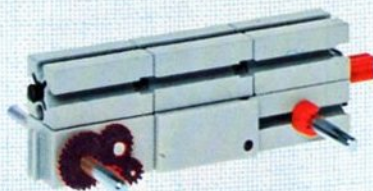

fischer[®]technik

mini- mot 1

5 mini-Getriebe
mit Motor
5 mini-gears
with motor
5 mini-réducteurs
avec moteur
5 mini-ingranaggi
con motore
5 mini-aandrijvingen
met motor

Art.-Nr. 6 39180 1

Stückliste part list · nomenclature · elenco dei pezzi · onderdelenlijst					Stückliste · part list · nomenclature · elenco dei pezzi · onderdelenlijst						
Abbildung	Artikel- Nummer	mini-mot.1 Stück	Benennung	Zusatz- kasten	Abbildung	Artikel- Nummer	mini-mot.1 Stück	Benennung	Zusatz- kasten		
	331062	1	Mini-Motor · Mini-motor · Mini-moteur · Mini-mot. · Minimotor	mini- mot. 10	1		337457	1	Hubzahnstange 30 · Gear rack 30 · Cremailière pour verin 30 · Asta dentata di sollevamento 30 · Heftandstang 30	mini- mot. 12 mini- mot. 13	1 2
	331070	1	Drehschieber für mini-Motor · Swivel base for mini-motor · Support tournant de mini-moteur · Cursore rotante per mini-mot. · Draaigrendel voor minimotor	mini- mot. 10	1		437283	3	Schubstange 60 · Connecting rod 60 · Bielle de 60 pour verin · Asta di spinta 60 · Drijfstang 60	mini- mot. 12	1
	331068	1	U-Getriebe · U-form gearbox · Reducteur de mini-mot. · Ingranaggio a U · U-aandrijving	mini- mot. 11	1		437276	3	Schubstange 30 · Connecting rod 30 · Bielle de 30 pour verin · Asta di spinta 30 · Drijfstang 30	mini- mot. 12	1
	331064	1	Achse 40 mit Zahnrad Z 28 · Axle 40 with gearwheel Z 28 · Axe 40 avec roue dentée Z 28 · Asse 40 con ruota dentata Z 28 · As 40 met tandwiel Z 28	mini- mot. 11	1		337282	1	Hubgelenk · Lifting joint · Bras de fixation du verin · Giunto di sollevamento · Hefaandrijving	mini- mot. 12	1
	331063	1	Achse 60 mit Zahnrad Z 28 · Axle 60 with gearwheel Z 28 · Axe 60 avec roue dentée Z 28 · Asse 60 con ruota dentata Z 28 · As 60 met tandwiel Z 28	mini- mot. 11	1		331338	1	Klemmkontakt · Clip contact · Contact a clip · Contatto a molletta · Klemkontakt	Servicebox	
	331069	1	Getriebehalter mit Schnecke m 0,5 · Gear support with worm m 0,5 · Renvoi d'angle avec vis sans fin m 0,5 · Sostegno con vite senza fine m 0,5 · Asblok met wormas m 0,5	mini- mot. 11	1		437170	7	Kabel 2-adrig, 1000 lang mit Stecker · 2-core cable, 1000 long with plug · Cable bifilaire 1000 · Cavo a due fili, lugh. 1000 con spina · Twee- aderige kabel, 1000 lang met stekker	mini- mot. 10	1
	331066	1	Getriebebock mit Schnecke m 1,5 · Gear-block with worm m 1,5 · Support avec vis sans fin m 1,5 · Supporto con vite senza fine m 1,5 · Transmissie met worm m 1,5	mini- mot. 11	1						
	331067	1	Getriebebock · Gear-block · Support d'engrenage · Supporto · Transmissie	mini- mot. 11	1						
	337268	1	Hubgetriebe · Lifting gear · Verin a cremailière · Ingranaggio di sollevamento · tandstangaandrijving	mini- mot. 12	1						
	337351	3	Hubzahnstange 60 · Gear rack 60 · Cremailière pour verin 60 · Asta dentata di sollevamento 60 · Heftandstang 60	mini- mot. 12 mini- mot. 13	1 5						