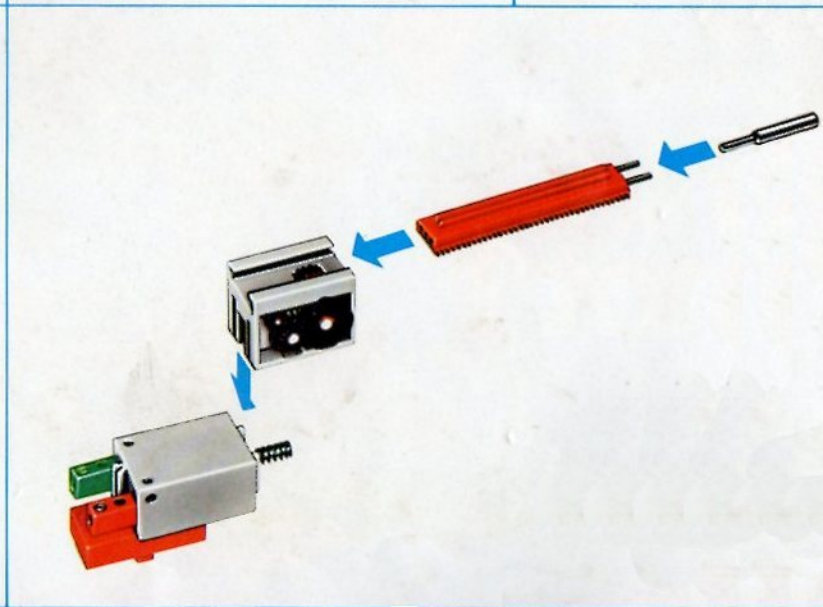

fischer[®]technik

mini- mot 1

5 mini-Getriebe
mit Motor
5 mini-gears
with motor
5 mini-réducteurs
avec moteur
5 mini-ingranaggi
con motore
5 mini-aandrijvingen
met motor

Art.-Nr. 6 39180 1

Stückliste part list · nomenclature · elenco dei pezzi · onderdelenlijst					Stückliste · part list · nomenclature · elenco dei pezzi · onderdelenlijst						
Abbildung	Artikel- Nummer	mini-mot.1 Stück	Benennung	Zusatz- kasten	Abbildung	Artikel- Nummer	mini-mot.1 Stück	Benennung	Zusatz- kasten		
	331062	1	Mini-Motor · Mini-motor · Mini-moteur · Mini-mot. · Minimotor	mini- mot. 10	1		337457	1	Hubzahnstange 30 · Gear rack 30 · Cremailière pour verin 30 · Asta dentata di sollevamento 30 · Heftandstang 30	mini- mot. 12 mini- mot. 13	1 2
	331070	1	Drehschieber für mini-Motor · Swivel base for mini-motor · Support tournant de mini-moteur · Cursore rotante per mini-mot. · Draaigrendel voor minimotor	mini- mot. 10	1		437283	3	Schubstange 60 · Connecting rod 60 · Bielle de 60 pour verin · Asta di spinta 60 · Drijfstang 60	mini- mot. 12	1
	331068	1	U-Getriebe · U-form gearbox · Reducteur de mini-mot. · Ingranaggio a U · U-aandrijving	mini- mot. 11	1		437276	3	Schubstange 30 · Connecting rod 30 · Bielle de 30 pour verin · Asta di spinta 30 · Drijfstang 30	mini- mot. 12	1
	331064	1	Achse 40 mit Zahnrad Z 28 · Axle 40 with gearwheel Z 28 · Axe 40 avec roue dentée Z 28 · Asse 40 con ruota dentata Z 28 · As 40 met tandwiel Z 28	mini- mot. 11	1		337282	1	Hubgelenk · Lifting joint · Bras de fixation du verin · Giunto di sollevamento · Hefaandrijving	mini- mot. 12	1
	331063	1	Achse 60 mit Zahnrad Z 28 · Axle 60 with gearwheel Z 28 · Axe 60 avec roue dentée Z 28 · Asse 60 con ruota dentata Z 28 · As 60 met tandwiel Z 28	mini- mot. 11	1		331338	1	Klemmkontakt · Clip contact · Contact a clip · Contatto a molletta · Klemkontakt	Servicebox	
	331069	1	Getriebehalter mit Schnecke m 0,5 · Gear support with worm m 0,5 · Renvoi d'angle avec vis sans fin m 0,5 · Sostegno con vite senza fine m 0,5 · Asblok met wormas m 0,5	mini- mot. 11	1		437170	7	Kabel 2-adrig, 1000 lang mit Stecker · 2-core cable, 1000 long with plug · Cable bifilaire 1000 · Cavo a due fili, lugh. 1000 con spina · Twee- aderige kabel, 1000 lang met stekker	mini- mot. 10	1
	331066	1	Getriebebock mit Schnecke m 1,5 · Gear-block with worm m 1,5 · Support avec vis sans fin m 1,5 · Supporto con vite senza fine m 1,5 · Transmissie met worm m 1,5	mini- mot. 11	1						
	331067	1	Getriebebock · Gear-block · Support d'engrenage · Supporto · Transmissie	mini- mot. 11	1						
	337268	1	Hubgetriebe · Lifting gear · Verin a cremailière · Ingranaggio di sollevamento · tandstangaandrijving	mini- mot. 12	1						
	337351	3	Hubzahnstange 60 · Gear rack 60 · Cremailière pour verin 60 · Asta dentata di sollevamento 60 · Heftandstang 60	mini- mot. 12 mini- mot. 13	1 5						