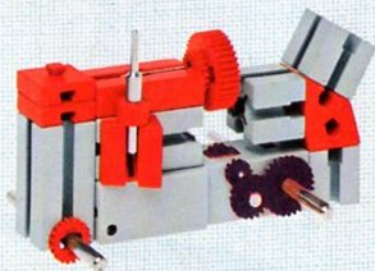

fischer[®]technik

mini- mot 1

5 mini-Getriebe
mit Motor
5 mini-gears
with motor
5 mini-réducteurs
avec moteur
5 mini-ingranaggi
con motore
5 mini-aandrijvingen
met motor

Art.-Nr. 6 39180 1

Stückliste part list · nomenclature · elenco dei pezzi · onderdelenlijst					Stückliste · part list · nomenclature · elenco dei pezzi · onderdelenlijst						
Abbildung	Artikel- Nummer	mini-mot.1 Stück	Benennung	Zusatz- kasten	Abbildung	Artikel- Nummer	mini-mot.1 Stück	Benennung	Zusatz- kasten		
	331062	1	Mini-Motor · Mini-motor · Mini-moteur · Mini-mot. · Minimotor	mini- mot. 10	1		337457	1	Hubzahnstange 30 · Gear rack 30 · Cremailière pour verin 30 · Asta dentata di sollevamento 30 · Heftandstang 30	mini- mot. 12 mini- mot. 13	1 2
	331070	1	Drehschieber für mini-Motor · Swivel base for mini-motor · Support tournant de mini-moteur · Cursore rotante per mini-mot. · Draaigrendel voor minimotor	mini- mot. 10	1		437283	3	Schubstange 60 · Connecting rod 60 · Bielle de 60 pour verin · Asta di spinta 60 · Drijfstang 60	mini- mot. 12	1
	331068	1	U-Getriebe · U-form gearbox · Reducteur de mini-mot. · Ingranaggio a U · U-aandrijving	mini- mot. 11	1		437276	3	Schubstange 30 · Connecting rod 30 · Bielle de 30 pour verin · Asta di spinta 30 · Drijfstang 30	mini- mot. 12	1
	331064	1	Achse 40 mit Zahnrad Z 28 · Axle 40 with gearwheel Z 28 · Axe 40 avec roue dentée Z 28 · Asse 40 con ruota dentata Z 28 · As 40 met tandwiel Z 28	mini- mot. 11	1		337282	1	Hubgelenk · Lifting joint · Bras de fixation du verin · Giunto di sollevamento · Hefaandrijving	mini- mot. 12	1
	331063	1	Achse 60 mit Zahnrad Z 28 · Axle 60 with gearwheel Z 28 · Axe 60 avec roue dentée Z 28 · Asse 60 con ruota dentata Z 28 · As 60 met tandwiel Z 28	mini- mot. 11	1		331338	1	Klemmkontakt · Clip contact · Contact a clip · Contatto a molletta · Klemkontakt	Servicebox	
	331069	1	Getriebehalter mit Schnecke m 0,5 · Gear support with worm m 0,5 · Renvoi d'angle avec vis sans fin m 0,5 · Sostegno con vite senza fine m 0,5 · Asblok met wormas m 0,5	mini- mot. 11	1		437170	7	Kabel 2-adrig, 1000 lang mit Stecker · 2-core cable, 1000 long with plug · Cable bifilaire 1000 · Cavo a due fili, lugh. 1000 con spina · Twee- aderige kabel, 1000 lang met stekker	mini- mot. 10	1
	331066	1	Getriebebock mit Schnecke m 1,5 · Gear-block with worm m 1,5 · Support avec vis sans fin m 1,5 · Supporto con vite senza fine m 1,5 · Transmissie met worm m 1,5	mini- mot. 11	1						
	331067	1	Getriebebock · Gear-block · Support d'engrenage · Supporto · Transmissie	mini- mot. 11	1						
	337268	1	Hubgetriebe · Lifting gear · Verin a cremailière · Ingranaggio di sollevamento · tandstangaandrijving	mini- mot. 12	1						
	337351	3	Hubzahnstange 60 · Gear rack 60 · Cremailière pour verin 60 · Asta dentata di sollevamento 60 · Heftandstang 60	mini- mot. 12 mini- mot. 13	1 5						