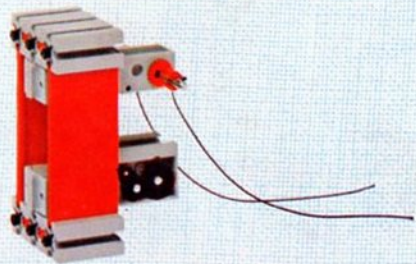

fischer[®]technik

mini- mot 1

5 mini-Getriebe
mit Motor
5 mini-gears
with motor
5 mini-réducteurs
avec moteur
5 mini-ingranaggi
con motore
5 mini-aandrijvingen
met motor

Art.-Nr. 6 39180 1

Stückliste part list · nomenclature · elenco dei pezzi · onderdelenlijst					Stückliste · part list · nomenclature · elenco dei pezzi · onderdelenlijst						
Abbildung	Artikel- Nummer	mini-mot.1 Stück	Benennung	Zusatz- kasten	Abbildung	Artikel- Nummer	mini-mot.1 Stück	Benennung	Zusatz- kasten		
	331062	1	Mini-Motor · Mini-motor · Mini-moteur · Mini-mot. · Minimotor	mini- mot. 10	1		337457	1	Hubzahnstange 30 · Gear rack 30 · Cremailière pour verin 30 · Asta dentata di sollevamento 30 · Heftandstang 30	mini- mot. 12 mini- mot. 13	1 2
	331070	1	Drehschieber für mini-Motor · Swivel base for mini-motor · Support tournant de mini-moteur · Cursore rotante per mini-mot. · Draaigrendel voor minimotor	mini- mot. 10	1		437283	3	Schubstange 60 · Connecting rod 60 · Bielle de 60 pour verin · Asta di spinta 60 · Drijfstang 60	mini- mot. 12	1
	331068	1	U-Getriebe · U-form gearbox · Reducteur de mini-mot. · Ingranaggio a U · U-aandrijving	mini- mot. 11	1		437276	3	Schubstange 30 · Connecting rod 30 · Bielle de 30 pour verin · Asta di spinta 30 · Drijfstang 30	mini- mot. 12	1
	331064	1	Achse 40 mit Zahnrad Z 28 · Axle 40 with gearwheel Z 28 · Axe 40 avec roue dentée Z 28 · Asse 40 con ruota dentata Z 28 · As 40 met tandwiel Z 28	mini- mot. 11	1		337282	1	Hubgelenk · Lifting joint · Bras de fixation du verin · Giunto di sollevamento · Hefaandrijving	mini- mot. 12	1
	331063	1	Achse 60 mit Zahnrad Z 28 · Axle 60 with gearwheel Z 28 · Axe 60 avec roue dentée Z 28 · Asse 60 con ruota dentata Z 28 · As 60 met tandwiel Z 28	mini- mot. 11	1		331338	1	Klemmkontakt · Clip contact · Contact a clip · Contatto a molletta · Klemkontakt	Servicebox	
	331069	1	Getriebehalter mit Schnecke m 0,5 · Gear support with worm m 0,5 · Renvoi d'angle avec vis sans fin m 0,5 · Sostegno con vite senza fine m 0,5 · Asblok met wormas m 0,5	mini- mot. 11	1		437170	7	Kabel 2-adrig, 1000 lang mit Stecker · 2-core cable, 1000 long with plug · Cable bifilaire 1000 · Cavo a due fili, lugh. 1000 con spina · Twee- aderige kabel, 1000 lang met stekker	mini- mot. 10	1
	331066	1	Getriebebock mit Schnecke m 1,5 · Gear-block with worm m 1,5 · Support avec vis sans fin m 1,5 · Supporto con vite senza fine m 1,5 · Transmissie met worm m 1,5	mini- mot. 11	1						
	331067	1	Getriebebock · Gear-block · Support d'engrenage · Supporto · Transmissie	mini- mot. 11	1						
	337268	1	Hubgetriebe · Lifting gear · Verin a cremailière · Ingranaggio di sollevamento · tandstangaandrijving	mini- mot. 12	1						
	337351	3	Hubzahnstange 60 · Gear rack 60 · Cremailière pour verin 60 · Asta dentata di sollevamento 60 · Heftandstang 60	mini- mot. 12 mini- mot. 13	1 5						