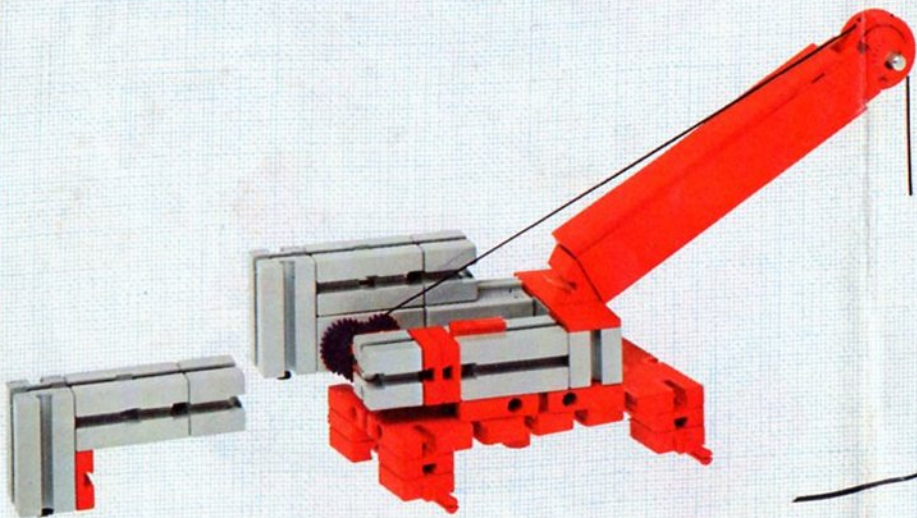

fischer[®]technik

mini- mot 1

5 mini-Getriebe
mit Motor
5 mini-gears
with motor
5 mini-réducteurs
avec moteur
5 mini-ingranaggi
con motore
5 mini-aandrijvingen
met motor

Art.-Nr. 6 39180 1

Stückliste part list · nomenclature · elenco dei pezzi · onderdelenlijst					Stückliste · part list · nomenclature · elenco dei pezzi · onderdelenlijst						
Abbildung	Artikel- Nummer	mini-mot.1 Stück	Benennung	Zusatz- kasten	Abbildung	Artikel- Nummer	mini-mot.1 Stück	Benennung	Zusatz- kasten		
	331062	1	Mini-Motor · Mini-motor · Mini-moteur · Mini-mot. · Minimotor	mini- mot. 10	1		337457	1	Hubzahnstange 30 · Gear rack 30 · Cremailière pour verin 30 · Asta dentata di sollevamento 30 · Heftandstang 30	mini- mot. 12 mini- mot. 13	1 2
	331070	1	Drehschieber für mini-Motor · Swivel base for mini-motor · Support tournant de mini-moteur · Cursore rotante per mini-mot. · Draaigrendel voor minimotor	mini- mot. 10	1		437283	3	Schubstange 60 · Connecting rod 60 · Bielle de 60 pour verin · Asta di spinta 60 · Drijfstang 60	mini- mot. 12	1
	331068	1	U-Getriebe · U-form gearbox · Reducteur de mini-mot. · Ingranaggio a U · U-aandrijving	mini- mot. 11	1		437276	3	Schubstange 30 · Connecting rod 30 · Bielle de 30 pour verin · Asta di spinta 30 · Drijfstang 30	mini- mot. 12	1
	331064	1	Achse 40 mit Zahnrad Z 28 · Axle 40 with gearwheel Z 28 · Axe 40 avec roue dentée Z 28 · Asse 40 con ruota dentata Z 28 · As 40 met tandwiel Z 28	mini- mot. 11	1		337282	1	Hubgelenk · Lifting joint · Bras de fixation du verin · Giunto di sollevamento · Hefaandrijving	mini- mot. 12	1
	331063	1	Achse 60 mit Zahnrad Z 28 · Axle 60 with gearwheel Z 28 · Axe 60 avec roue dentée Z 28 · Asse 60 con ruota dentata Z 28 · As 60 met tandwiel Z 28	mini- mot. 11	1		331338	1	Klemmkontakt · Clip contact · Contact a clip · Contatto a molletta · Klemkontakt	Servicebox	
	331069	1	Getriebehalter mit Schnecke m 0,5 · Gear support with worm m 0,5 · Renvoi d'angle avec vis sans fin m 0,5 · Sostegno con vite senza fine m 0,5 · Asblok met wormas m 0,5	mini- mot. 11	1		437170	7	Kabel 2-adrig, 1000 lang mit Stecker · 2-core cable, 1000 long with plug · Cable bifilaire 1000 · Cavo a due fili, lugh. 1000 con spina · Twee- aderige kabel, 1000 lang met stekker	mini- mot. 10	1
	331066	1	Getriebebock mit Schnecke m 1,5 · Gear-block with worm m 1,5 · Support avec vis sans fin m 1,5 · Supporto con vite senza fine m 1,5 · Transmissie met worm m 1,5	mini- mot. 11	1						
	331067	1	Getriebebock · Gear-block · Support d'engrenage · Supporto · Transmissie	mini- mot. 11	1						
	337268	1	Hubgetriebe · Lifting gear · Verin a cremailière · Ingranaggio di sollevamento · tandstangaandrijving	mini- mot. 12	1						
	337351	3	Hubzahnstange 60 · Gear rack 60 · Cremailière pour verin 60 · Asta dentata di sollevamento 60 · Heftandstang 60	mini- mot. 12 mini- mot. 13	1 5						