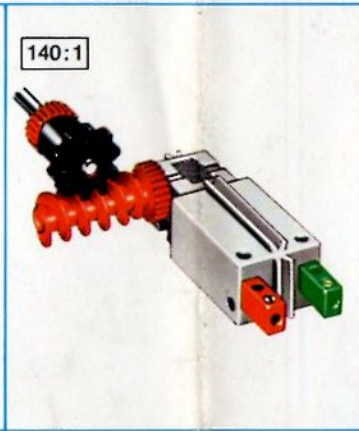

fischer[®]technik

mini- mot 1

5 mini-Getriebe
mit Motor
5 mini-gears
with motor
5 mini-réducteurs
avec moteur
5 mini-ingranaggi
con motore
5 mini-aandrijvingen
met motor

Art.-Nr. 6 39180 1

Stückliste part list · nomenclature · elenco dei pezzi · onderdelenlijst					Stückliste · part list · nomenclature · elenco dei pezzi · onderdelenlijst						
Abbildung	Artikel- Nummer	mini-mot.1 Stück	Benennung	Zusatz- kasten	Abbildung	Artikel- Nummer	mini-mot.1 Stück	Benennung	Zusatz- kasten		
	331062	1	Mini-Motor · Mini-motor · Mini-moteur · Mini-mot. · Minimotor	mini- mot. 10	1		337457	1	Hubzahnstange 30 · Gear rack 30 · Cremailière pour verin 30 · Asta dentata di sollevamento 30 · Heftandstang 30	mini- mot. 12 mini- mot. 13	1 2
	331070	1	Drehschieber für mini-Motor · Swivel base for mini-motor · Support tournant de mini-moteur · Cursore rotante per mini-mot. · Draaigrendel voor minimotor	mini- mot. 10	1		437283	3	Schubstange 60 · Connecting rod 60 · Bielle de 60 pour verin · Asta di spinta 60 · Drijfstang 60	mini- mot. 12	1
	331068	1	U-Getriebe · U-form gearbox · Reducteur de mini-mot. · Ingranaggio a U · U-aandrijving	mini- mot. 11	1		437276	3	Schubstange 30 · Connecting rod 30 · Bielle de 30 pour verin · Asta di spinta 30 · Drijfstang 30	mini- mot. 12	1
	331064	1	Achse 40 mit Zahnrad Z 28 · Axle 40 with gearwheel Z 28 · Axe 40 avec roue dentée Z 28 · Asse 40 con ruota dentata Z 28 · As 40 met tandwiel Z 28	mini- mot. 11	1		337282	1	Hubgelenk · Lifting joint · Bras de fixation du verin · Giunto di sollevamento · Hefaandrijving	mini- mot. 12	1
	331063	1	Achse 60 mit Zahnrad Z 28 · Axle 60 with gearwheel Z 28 · Axe 60 avec roue dentée Z 28 · Asse 60 con ruota dentata Z 28 · As 60 met tandwiel Z 28	mini- mot. 11	1		331338	1	Klemmkontakt · Clip contact · Contact a clip · Contatto a molletta · Klemkontakt	Servicebox	
	331069	1	Getriebehalter mit Schnecke m 0,5 · Gear support with worm m 0,5 · Renvoi d'angle avec vis sans fin m 0,5 · Sostegno con vite senza fine m 0,5 · Asblok met wormas m 0,5	mini- mot. 11	1		437170	7	Kabel 2-adrig, 1000 lang mit Stecker · 2-core cable, 1000 long with plug · Cable bifilaire 1000 · Cavo a due fili, lugh. 1000 con spina · Twee- aderige kabel, 1000 lang met stekker	mini- mot. 10	1
	331066	1	Getriebebock mit Schnecke m 1,5 · Gear-block with worm m 1,5 · Support avec vis sans fin m 1,5 · Supporto con vite senza fine m 1,5 · Transmissie met worm m 1,5	mini- mot. 11	1						
	331067	1	Getriebebock · Gear-block · Support d'engrenage · Supporto · Transmissie	mini- mot. 11	1						
	337268	1	Hubgetriebe · Lifting gear · Verin a cremailière · Ingranaggio di sollevamento · tandstangaandrijving	mini- mot. 12	1						
	337351	3	Hubzahnstange 60 · Gear rack 60 · Cremailière pour verin 60 · Asta dentata di sollevamento 60 · Heftandstang 60	mini- mot. 12 mini- mot. 13	1 5						