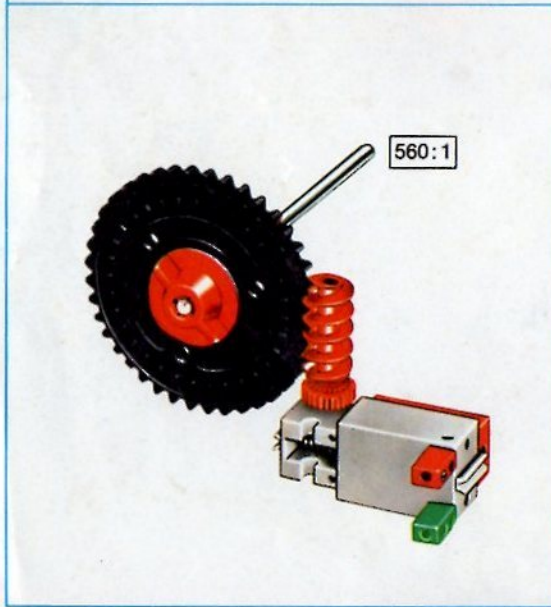

fischer[®]technik

mini- mot 1

5 mini-Getriebe
mit Motor
5 mini-gears
with motor
5 mini-réducteurs
avec moteur
5 mini-ingranaggi
con motore
5 mini-aandrijvingen
met motor

Art.-Nr. 6 39180 1

Stückliste part list · nomenclature · elenco dei pezzi · onderdelenlijst					Stückliste · part list · nomenclature · elenco dei pezzi · onderdelenlijst						
Abbildung	Artikel- Nummer	mini-mot.1 Stück	Benennung	Zusatz- kasten	Abbildung	Artikel- Nummer	mini-mot.1 Stück	Benennung	Zusatz- kasten		
	331062	1	Mini-Motor · Mini-motor · Mini-moteur · Mini-mot. · Minimotor	mini- mot. 10	1		337457	1	Hubzahnstange 30 · Gear rack 30 · Cremailière pour verin 30 · Asta dentata di sollevamento 30 · Heftandstang 30	mini- mot. 12 mini- mot. 13	1 2
	331070	1	Drehschieber für mini-Motor · Swivel base for mini-motor · Support tournant de mini-moteur · Cursore rotante per mini-mot. · Draaigrendel voor minimotor	mini- mot. 10	1		437283	3	Schubstange 60 · Connecting rod 60 · Bielle de 60 pour verin · Asta di spinta 60 · Drijfstang 60	mini- mot. 12	1
	331068	1	U-Getriebe · U-form gearbox · Reducteur de mini-mot. · Ingranaggio a U · U-aandrijving	mini- mot. 11	1		437276	3	Schubstange 30 · Connecting rod 30 · Bielle de 30 pour verin · Asta di spinta 30 · Drijfstang 30	mini- mot. 12	1
	331064	1	Achse 40 mit Zahnrad Z 28 · Axle 40 with gearwheel Z 28 · Axe 40 avec roue dentée Z 28 · Asse 40 con ruota dentata Z 28 · As 40 met tandwiel Z 28	mini- mot. 11	1		337282	1	Hubgelenk · Lifting joint · Bras de fixation du verin · Giunto di sollevamento · Hefaandrijving	mini- mot. 12	1
	331063	1	Achse 60 mit Zahnrad Z 28 · Axle 60 with gearwheel Z 28 · Axe 60 avec roue dentée Z 28 · Asse 60 con ruota dentata Z 28 · As 60 met tandwiel Z 28	mini- mot. 11	1		331338	1	Klemmkontakt · Clip contact · Contact a clip · Contatto a molletta · Klemkontakt	Servicebox	
	331069	1	Getriebehalter mit Schnecke m 0,5 · Gear support with worm m 0,5 · Renvoi d'angle avec vis sans fin m 0,5 · Sostegno con vite senza fine m 0,5 · Asblok met wormas m 0,5	mini- mot. 11	1		437170	7	Kabel 2-adrig, 1000 lang mit Stecker · 2-core cable, 1000 long with plug · Cable bifilaire 1000 · Cavo a due fili, lugh. 1000 con spina · Twee- aderige kabel, 1000 lang met stekker	mini- mot. 10	1
	331066	1	Getriebebock mit Schnecke m 1,5 · Gear-block with worm m 1,5 · Support avec vis sans fin m 1,5 · Supporto con vite senza fine m 1,5 · Transmissie met worm m 1,5	mini- mot. 11	1						
	331067	1	Getriebebock · Gear-block · Support d'engrenage · Supporto · Transmissie	mini- mot. 11	1						
	337268	1	Hubgetriebe · Lifting gear · Verin a cremailière · Ingranaggio di sollevamento · tandstangaandrijving	mini- mot. 12	1						
	337351	3	Hubzahnstange 60 · Gear rack 60 · Cremailière pour verin 60 · Asta dentata di sollevamento 60 · Heftandstang 60	mini- mot. 12 mini- mot. 13	1 5						