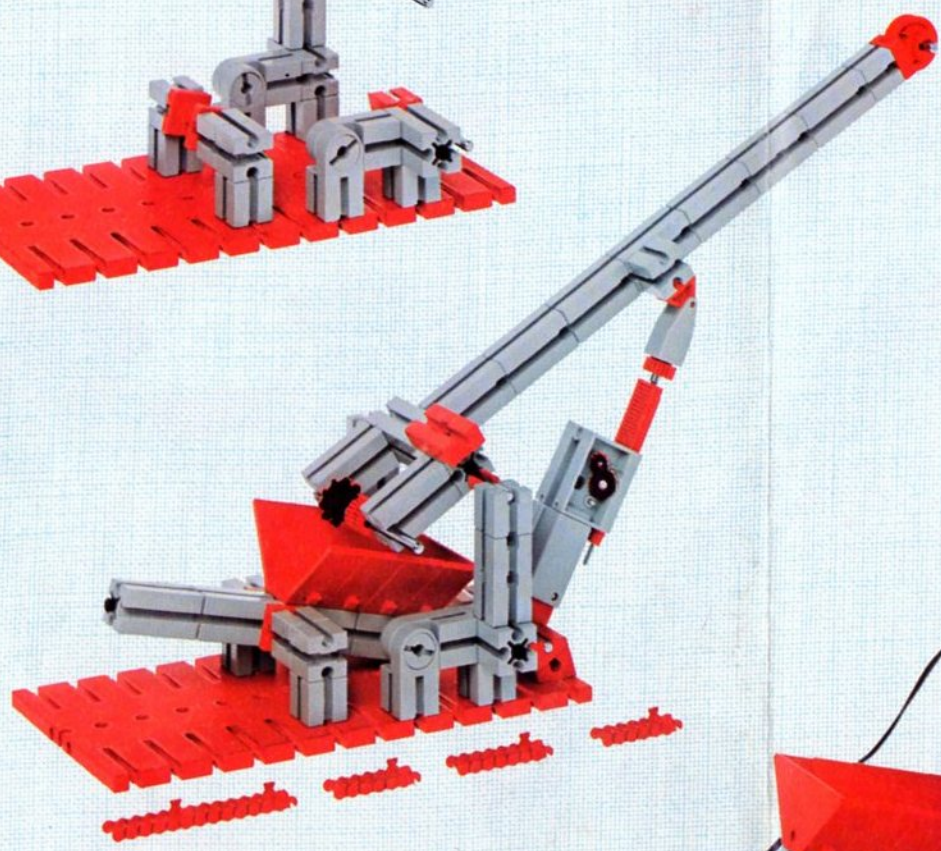

fischer[®]technik

mini- mot 1

5 mini-Getriebe
mit Motor
5 mini-gears
with motor
5 mini-réducteurs
avec moteur
5 mini-ingranaggi
con motore
5 mini-aandrijvingen
met motor

Art.-Nr. 6 39180 1

Stückliste part list · nomenclature · elenco dei pezzi · onderdelenlijst					Stückliste · part list · nomenclature · elenco dei pezzi · onderdelenlijst						
Abbildung	Artikel- Nummer	mini-mot.1 Stück	Benennung	Zusatz- kasten	Abbildung	Artikel- Nummer	mini-mot.1 Stück	Benennung	Zusatz- kasten		
	331062	1	Mini-Motor · Mini-motor · Mini-moteur · Mini-mot. · Minimotor	mini- mot. 10	1		337457	1	Hubzahnstange 30 · Gear rack 30 · Cremailière pour verin 30 · Asta dentata di sollevamento 30 · Heftandstang 30	mini- mot. 12 mini- mot. 13	1 2
	331070	1	Drehschieber für mini-Motor · Swivel base for mini-motor · Support tournant de mini-moteur · Cursore rotante per mini-mot. · Draaigrendel voor minimotor	mini- mot. 10	1		437283	3	Schubstange 60 · Connecting rod 60 · Bielle de 60 pour verin · Asta di spinta 60 · Drijfstang 60	mini- mot. 12	1
	331068	1	U-Getriebe · U-form gearbox · Reducteur de mini-mot. · Ingranaggio a U · U-aandrijving	mini- mot. 11	1		437276	3	Schubstange 30 · Connecting rod 30 · Bielle de 30 pour verin · Asta di spinta 30 · Drijfstang 30	mini- mot. 12	1
	331064	1	Achse 40 mit Zahnrad Z 28 · Axle 40 with gearwheel Z 28 · Axe 40 avec roue dentée Z 28 · Asse 40 con ruota dentata Z 28 · As 40 met tandwiel Z 28	mini- mot. 11	1		337282	1	Hubgelenk · Lifting joint · Bras de fixation du verin · Giunto di sollevamento · Hefaandrijving	mini- mot. 12	1
	331063	1	Achse 60 mit Zahnrad Z 28 · Axle 60 with gearwheel Z 28 · Axe 60 avec roue dentée Z 28 · Asse 60 con ruota dentata Z 28 · As 60 met tandwiel Z 28	mini- mot. 11	1		331338	1	Klemmkontakt · Clip contact · Contact a clip · Contatto a molletta · Klemkontakt	Servicebox	
	331069	1	Getriebehalter mit Schnecke m 0,5 · Gear support with worm m 0,5 · Renvoi d'angle avec vis sans fin m 0,5 · Sostegno con vite senza fine m 0,5 · Asblok met wormas m 0,5	mini- mot. 11	1		437170	7	Kabel 2-adrig, 1000 lang mit Stecker · 2-core cable, 1000 long with plug · Cable bifilaire 1000 · Cavo a due fili, lugh. 1000 con spina · Twee- aderige kabel, 1000 lang met stekker	mini- mot. 10	1
	331066	1	Getriebebock mit Schnecke m 1,5 · Gear-block with worm m 1,5 · Support avec vis sans fin m 1,5 · Supporto con vite senza fine m 1,5 · Transmissie met worm m 1,5	mini- mot. 11	1						
	331067	1	Getriebebock · Gear-block · Support d'engrenage · Supporto · Transmissie	mini- mot. 11	1						
	337268	1	Hubgetriebe · Lifting gear · Verin a cremailière · Ingranaggio di sollevamento · tandstangaandrijving	mini- mot. 12	1						
	337351	3	Hubzahnstange 60 · Gear rack 60 · Cremailière pour verin 60 · Asta dentata di sollevamento 60 · Heftandstang 60	mini- mot. 12 mini- mot. 13	1 5						