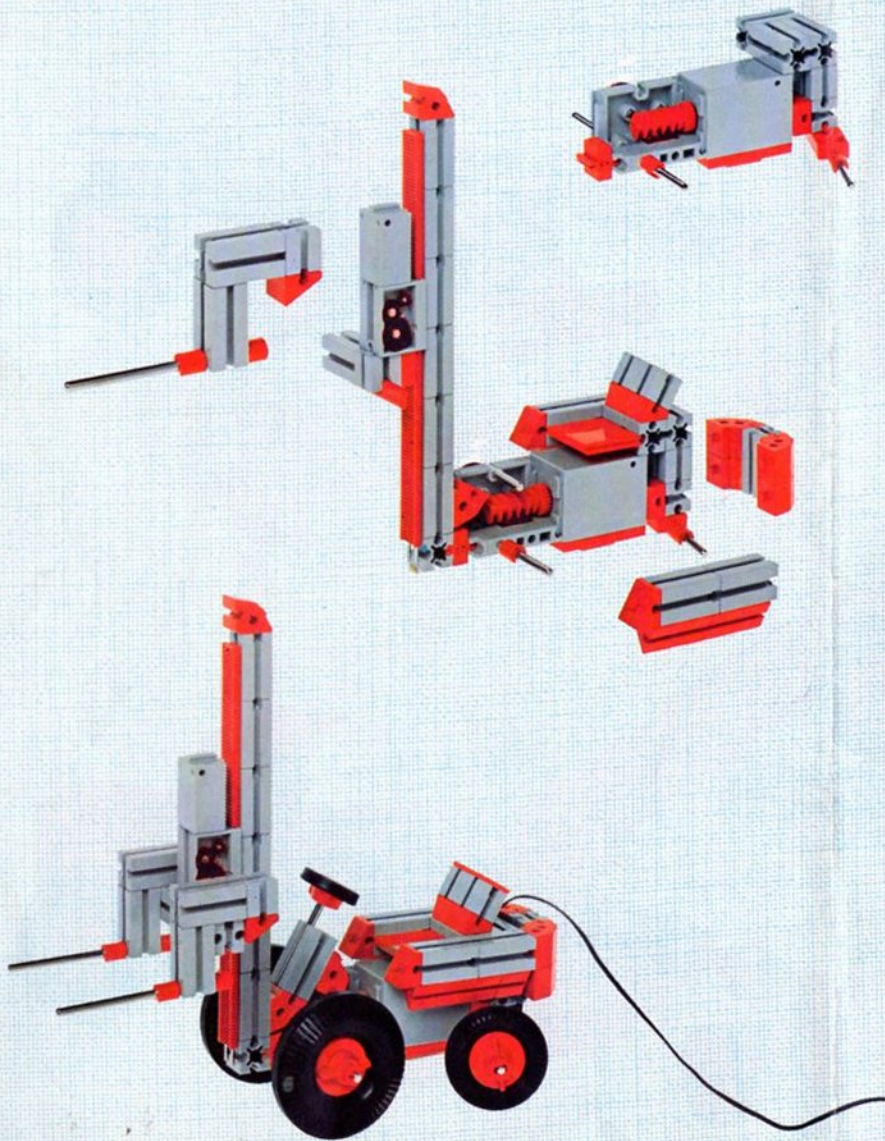

fischer[®]technik

mini- mot 1

5 mini-Getriebe
mit Motor
5 mini-gears
with motor
5 mini-réducteurs
avec moteur
5 mini-ingranaggi
con motore
5 mini-aandrijvingen
met motor

Art.-Nr. 6 39180 1

Stückliste part list · nomenclature · elenco dei pezzi · onderdelenlijst					Stückliste · part list · nomenclature · elenco dei pezzi · onderdelenlijst						
Abbildung	Artikel- Nummer	mini-mot.1 Stück	Benennung	Zusatz- kasten	Abbildung	Artikel- Nummer	mini-mot.1 Stück	Benennung	Zusatz- kasten		
	331062	1	Mini-Motor · Mini-motor · Mini-moteur · Mini-mot. · Minimotor	mini- mot. 10	1		337457	1	Hubzahnstange 30 · Gear rack 30 · Cremailière pour verin 30 · Asta dentata di sollevamento 30 · Heftandstang 30	mini- mot. 12 mini- mot. 13	1 2
	331070	1	Drehschieber für mini-Motor · Swivel base for mini-motor · Support tournant de mini-moteur · Cursore rotante per mini-mot. · Draaigrendel voor minimotor	mini- mot. 10	1		437283	3	Schubstange 60 · Connecting rod 60 · Bielle de 60 pour verin · Asta di spinta 60 · Drijfstang 60	mini- mot. 12	1
	331068	1	U-Getriebe · U-form gearbox · Reducteur de mini-mot. · Ingranaggio a U · U-aandrijving	mini- mot. 11	1		437276	3	Schubstange 30 · Connecting rod 30 · Bielle de 30 pour verin · Asta di spinta 30 · Drijfstang 30	mini- mot. 12	1
	331064	1	Achse 40 mit Zahnrad Z 28 · Axle 40 with gearwheel Z 28 · Axe 40 avec roue dentée Z 28 · Asse 40 con ruota dentata Z 28 · As 40 met tandwiel Z 28	mini- mot. 11	1		337282	1	Hubgelenk · Lifting joint · Bras de fixation du verin · Giunto di sollevamento · Hefaandrijving	mini- mot. 12	1
	331063	1	Achse 60 mit Zahnrad Z 28 · Axle 60 with gearwheel Z 28 · Axe 60 avec roue dentée Z 28 · Asse 60 con ruota dentata Z 28 · As 60 met tandwiel Z 28	mini- mot. 11	1		331338	1	Klemmkontakt · Clip contact · Contact a clip · Contatto a molletta · Klemkontakt	Servicebox	
	331069	1	Getriebehalter mit Schnecke m 0,5 · Gear support with worm m 0,5 · Renvoi d'angle avec vis sans fin m 0,5 · Sostegno con vite senza fine m 0,5 · Asblok met wormas m 0,5	mini- mot. 11	1		437170	7	Kabel 2-adrig, 1000 lang mit Stecker · 2-core cable, 1000 long with plug · Cable bifilaire 1000 · Cavo a due fili, lugh. 1000 con spina · Twee- aderige kabel, 1000 lang met stekker	mini- mot. 10	1
	331066	1	Getriebebock mit Schnecke m 1,5 · Gear-block with worm m 1,5 · Support avec vis sans fin m 1,5 · Supporto con vite senza fine m 1,5 · Transmissie met worm m 1,5	mini- mot. 11	1						
	331067	1	Getriebebock · Gear-block · Support d'engrenage · Supporto · Transmissie	mini- mot. 11	1						
	337268	1	Hubgetriebe · Lifting gear · Verin a cremailière · Ingranaggio di sollevamento · tandstangaandrijving	mini- mot. 12	1						
	337351	3	Hubzahnstange 60 · Gear rack 60 · Cremailière pour verin 60 · Asta dentata di sollevamento 60 · Heftandstang 60	mini- mot. 12 mini- mot. 13	1 5						