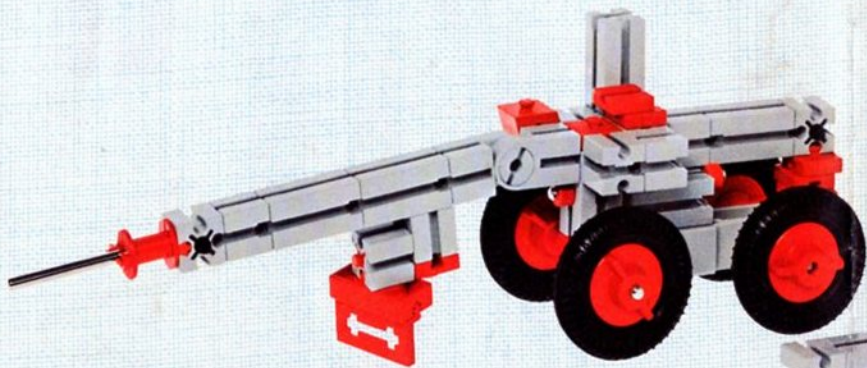

fischer[®]technik

mini- mot 1

5 mini-Getriebe
mit Motor
5 mini-gears
with motor
5 mini-réducteurs
avec moteur
5 mini-ingranaggi
con motore
5 mini-aandrijvingen
met motor

Art.-Nr. 6 39180 1

Stückliste part list · nomenclature · elenco dei pezzi · onderdelenlijst					Stückliste · part list · nomenclature · elenco dei pezzi · onderdelenlijst						
Abbildung	Artikel- Nummer	mini-mot.1 Stück	Benennung	Zusatz- kasten	Abbildung	Artikel- Nummer	mini-mot.1 Stück	Benennung	Zusatz- kasten		
	331062	1	Mini-Motor · Mini-motor · Mini-moteur · Mini-mot. · Minimotor	mini- mot. 10	1		337457	1	Hubzahnstange 30 · Gear rack 30 · Cremailière pour verin 30 · Asta dentata di sollevamento 30 · Heftandstang 30	mini- mot. 12 mini- mot. 13	1 2
	331070	1	Drehschieber für mini-Motor · Swivel base for mini-motor · Support tournant de mini-moteur · Cursore rotante per mini-mot. · Draaigrendel voor minimotor	mini- mot. 10	1		437283	3	Schubstange 60 · Connecting rod 60 · Bielle de 60 pour verin · Asta di spinta 60 · Drijfstang 60	mini- mot. 12	1
	331068	1	U-Getriebe · U-form gearbox · Reducteur de mini-mot. · Ingranaggio a U · U-aandrijving	mini- mot. 11	1		437276	3	Schubstange 30 · Connecting rod 30 · Bielle de 30 pour verin · Asta di spinta 30 · Drijfstang 30	mini- mot. 12	1
	331064	1	Achse 40 mit Zahnrad Z 28 · Axle 40 with gearwheel Z 28 · Axe 40 avec roue dentée Z 28 · Asse 40 con ruota dentata Z 28 · As 40 met tandwiel Z 28	mini- mot. 11	1		337282	1	Hubgelenk · Lifting joint · Bras de fixation du verin · Giunto di sollevamento · Hefaandrijving	mini- mot. 12	1
	331063	1	Achse 60 mit Zahnrad Z 28 · Axle 60 with gearwheel Z 28 · Axe 60 avec roue dentée Z 28 · Asse 60 con ruota dentata Z 28 · As 60 met tandwiel Z 28	mini- mot. 11	1		331338	1	Klemmkontakt · Clip contact · Contact a clip · Contatto a molletta · Klemkontakt	Servicebox	
	331069	1	Getriebehalter mit Schnecke m 0,5 · Gear support with worm m 0,5 · Renvoi d'angle avec vis sans fin m 0,5 · Sostegno con vite senza fine m 0,5 · Asblok met wormas m 0,5	mini- mot. 11	1		437170	7	Kabel 2-adrig, 1000 lang mit Stecker · 2-core cable, 1000 long with plug · Cable bifilaire 1000 · Cavo a due fili, lugh. 1000 con spina · Twee- aderige kabel, 1000 lang met stekker	mini- mot. 10	1
	331066	1	Getriebebock mit Schnecke m 1,5 · Gear-block with worm m 1,5 · Support avec vis sans fin m 1,5 · Supporto con vite senza fine m 1,5 · Transmissie met worm m 1,5	mini- mot. 11	1						
	331067	1	Getriebebock · Gear-block · Support d'engrenage · Supporto · Transmissie	mini- mot. 11	1						
	337268	1	Hubgetriebe · Lifting gear · Verin a cremailière · Ingranaggio di sollevamento · tandstangaandrijving	mini- mot. 12	1						
	337351	3	Hubzahnstange 60 · Gear rack 60 · Cremailière pour verin 60 · Asta dentata di sollevamento 60 · Heftandstang 60	mini- mot. 12 mini- mot. 13	1 5						