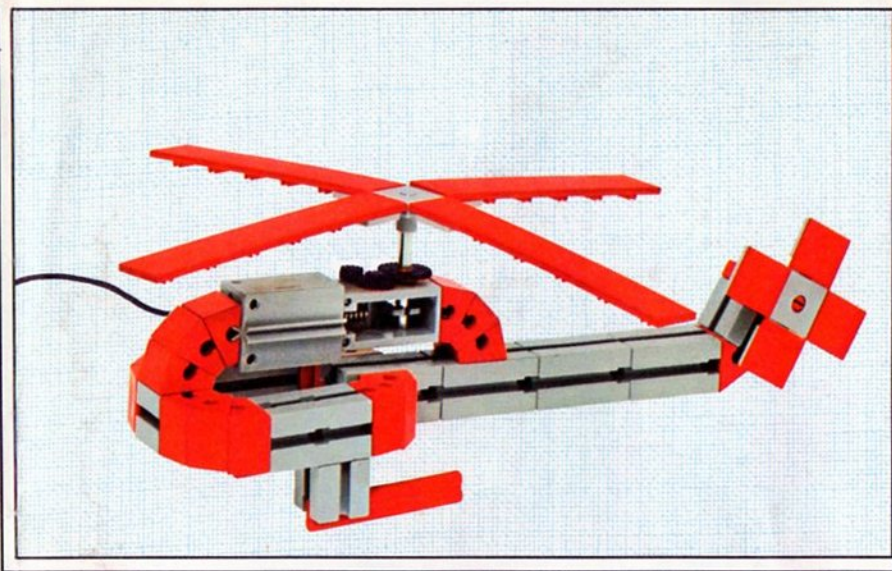

fischer[®]technik

mini- mot 1

5 mini-Getriebe
mit Motor
5 mini-gears
with motor
5 mini-réducteurs
avec moteur
5 mini-ingranaggi
con motore
5 mini-aandrijvingen
met motor

Art.-Nr. 6 39180 1

Stückliste part list · nomenclature · elenco dei pezzi · onderdelenlijst					Stückliste · part list · nomenclature · elenco dei pezzi · onderdelenlijst						
Abbildung	Artikel- Nummer	mini-mot.1 Stück	Benennung	Zusatz- kasten	Abbildung	Artikel- Nummer	mini-mot.1 Stück	Benennung	Zusatz- kasten		
	331062	1	Mini-Motor · Mini-motor · Mini-moteur · Mini-mot. · Minimotor	mini- mot. 10	1		337457	1	Hubzahnstange 30 · Gear rack 30 · Cremailière pour verin 30 · Asta dentata di sollevamento 30 · Heftandstang 30	mini- mot. 12 mini- mot. 13	1 2
	331070	1	Drehschieber für mini-Motor · Swivel base for mini-motor · Support tournant de mini-moteur · Cursore rotante per mini-mot. · Draaigrendel voor minimotor	mini- mot. 10	1		437283	3	Schubstange 60 · Connecting rod 60 · Bielle de 60 pour verin · Asta di spinta 60 · Drijfstang 60	mini- mot. 12	1
	331068	1	U-Getriebe · U-form gearbox · Reducteur de mini-mot. · Ingranaggio a U · U-aandrijving	mini- mot. 11	1		437276	3	Schubstange 30 · Connecting rod 30 · Bielle de 30 pour verin · Asta di spinta 30 · Drijfstang 30	mini- mot. 12	1
	331064	1	Achse 40 mit Zahnrad Z 28 · Axle 40 with gearwheel Z 28 · Axe 40 avec roue dentée Z 28 · Asse 40 con ruota dentata Z 28 · As 40 met tandwiel Z 28	mini- mot. 11	1		337282	1	Hubgelenk · Lifting joint · Bras de fixation du verin · Giunto di sollevamento · Hefaandrijving	mini- mot. 12	1
	331063	1	Achse 60 mit Zahnrad Z 28 · Axle 60 with gearwheel Z 28 · Axe 60 avec roue dentée Z 28 · Asse 60 con ruota dentata Z 28 · As 60 met tandwiel Z 28	mini- mot. 11	1		331338	1	Klemmkontakt · Clip contact · Contact a clip · Contatto a molletta · Klemkontakt	Servicebox	
	331069	1	Getriebehalter mit Schnecke m 0,5 · Gear support with worm m 0,5 · Renvoi d'angle avec vis sans fin m 0,5 · Sostegno con vite senza fine m 0,5 · Asblok met wormas m 0,5	mini- mot. 11	1		437170	7	Kabel 2-adrig, 1000 lang mit Stecker · 2-core cable, 1000 long with plug · Cable bifilaire 1000 · Cavo a due fili, lugh. 1000 con spina · Twee- aderige kabel, 1000 lang met stekker	mini- mot. 10	1
	331066	1	Getriebebock mit Schnecke m 1,5 · Gear-block with worm m 1,5 · Support avec vis sans fin m 1,5 · Supporto con vite senza fine m 1,5 · Transmissie met worm m 1,5	mini- mot. 11	1						
	331067	1	Getriebebock · Gear-block · Support d'engrenage · Supporto · Transmissie	mini- mot. 11	1						
	337268	1	Hubgetriebe · Lifting gear · Verin a cremailière · Ingranaggio di sollevamento · tandstangaandrijving	mini- mot. 12	1						
	337351	3	Hubzahnstange 60 · Gear rack 60 · Cremailière pour verin 60 · Asta dentata di sollevamento 60 · Heftandstang 60	mini- mot. 12 mini- mot. 13	1 5						