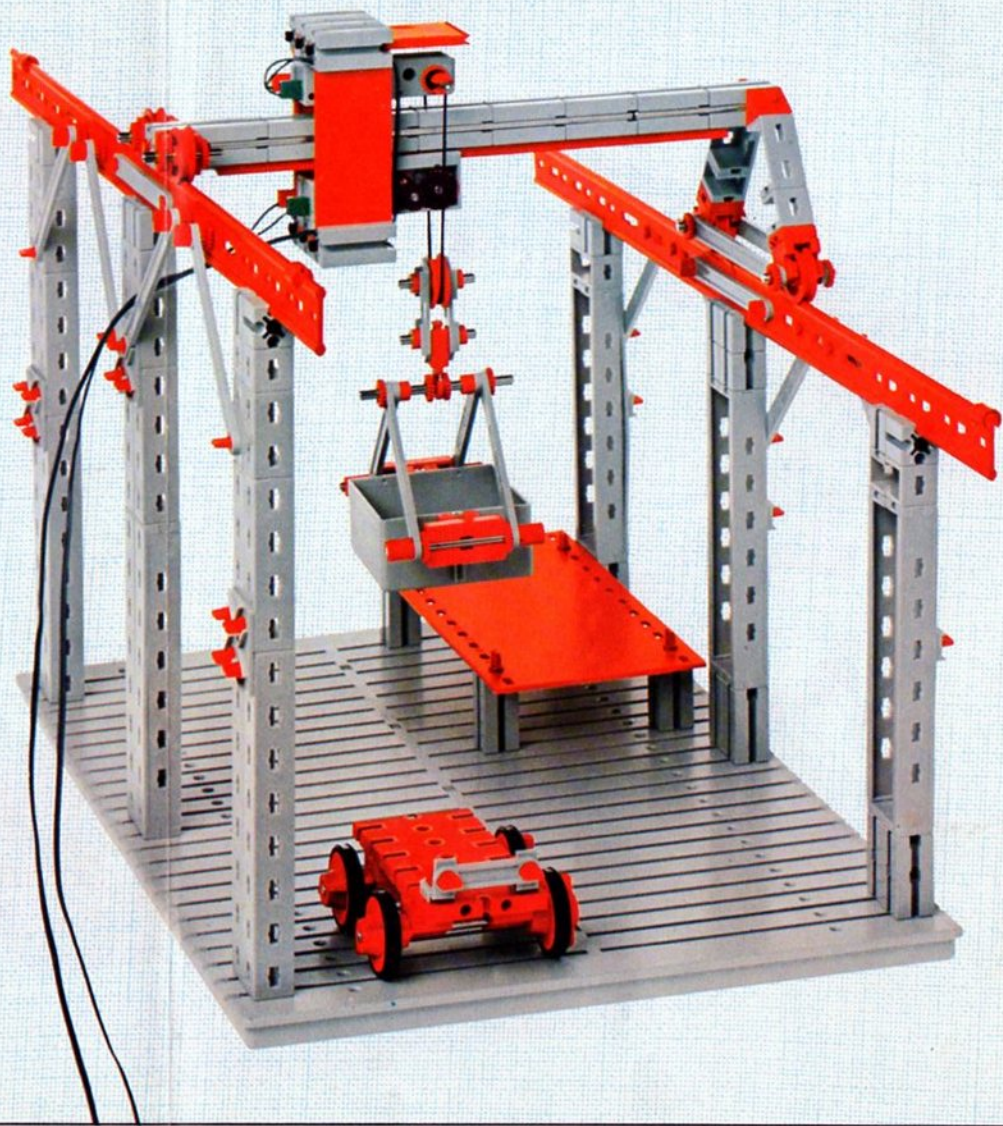

fischer[®]technik

mini- mot 1

5 mini-Getriebe
mit Motor
5 mini-gears
with motor
5 mini-réducteurs
avec moteur
5 mini-ingranaggi
con motore
5 mini-aandrijvingen
met motor

Art.-Nr. 6 39180 1

Stückliste part list · nomenclature · elenco dei pezzi · onderdelenlijst					Stückliste · part list · nomenclature · elenco dei pezzi · onderdelenlijst						
Abbildung	Artikel- Nummer	mini-mot.1 Stück	Benennung	Zusatz- kasten	Abbildung	Artikel- Nummer	mini-mot.1 Stück	Benennung	Zusatz- kasten		
	331062	1	Mini-Motor · Mini-motor · Mini-moteur · Mini-mot. · Minimotor	mini- mot. 10	1		337457	1	Hubzahnstange 30 · Gear rack 30 · Cremailière pour verin 30 · Asta dentata di sollevamento 30 · Heftandstang 30	mini- mot. 12 mini- mot. 13	1 2
	331070	1	Drehschieber für mini-Motor · Swivel base for mini-motor · Support tournant de mini-moteur · Cursore rotante per mini-mot. · Draaigrendel voor minimotor	mini- mot. 10	1		437283	3	Schubstange 60 · Connecting rod 60 · Bielle de 60 pour verin · Asta di spinta 60 · Drijfstang 60	mini- mot. 12	1
	331068	1	U-Getriebe · U-form gearbox · Reducteur de mini-mot. · Ingranaggio a U · U-aandrijving	mini- mot. 11	1		437276	3	Schubstange 30 · Connecting rod 30 · Bielle de 30 pour verin · Asta di spinta 30 · Drijfstang 30	mini- mot. 12	1
	331064	1	Achse 40 mit Zahnrad Z 28 · Axle 40 with gearwheel Z 28 · Axe 40 avec roue dentée Z 28 · Asse 40 con ruota dentata Z 28 · As 40 met tandwiel Z 28	mini- mot. 11	1		337282	1	Hubgelenk · Lifting joint · Bras de fixation du verin · Giunto di sollevamento · Hefaandrijving	mini- mot. 12	1
	331063	1	Achse 60 mit Zahnrad Z 28 · Axle 60 with gearwheel Z 28 · Axe 60 avec roue dentée Z 28 · Asse 60 con ruota dentata Z 28 · As 60 met tandwiel Z 28	mini- mot. 11	1		331338	1	Klemmkontakt · Clip contact · Contact a clip · Contatto a molletta · Klemkontakt	Servicebox	
	331069	1	Getriebehalter mit Schnecke m 0,5 · Gear support with worm m 0,5 · Renvoi d'angle avec vis sans fin m 0,5 · Sostegno con vite senza fine m 0,5 · Asblok met wormas m 0,5	mini- mot. 11	1		437170	7	Kabel 2-adrig, 1000 lang mit Stecker · 2-core cable, 1000 long with plug · Cable bifilaire 1000 · Cavo a due fili, lugh. 1000 con spina · Twee- aderige kabel, 1000 lang met stekker	mini- mot. 10	1
	331066	1	Getriebebock mit Schnecke m 1,5 · Gear-block with worm m 1,5 · Support avec vis sans fin m 1,5 · Supporto con vite senza fine m 1,5 · Transmissie met worm m 1,5	mini- mot. 11	1						
	331067	1	Getriebebock · Gear-block · Support d'engrenage · Supporto · Transmissie	mini- mot. 11	1						
	337268	1	Hubgetriebe · Lifting gear · Verin a cremailière · Ingranaggio di sollevamento · tandstangaandrijving	mini- mot. 12	1						
	337351	3	Hubzahnstange 60 · Gear rack 60 · Cremailière pour verin 60 · Asta dentata di sollevamento 60 · Heftandstang 60	mini- mot. 12 mini- mot. 13	1 5						