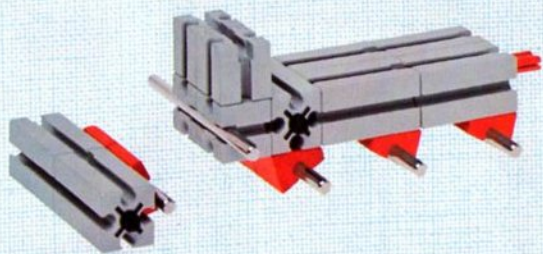

fischer[®]technik

mini- mot 1

5 mini-Getriebe
mit Motor
5 mini-gears
with motor
5 mini-réducteurs
avec moteur
5 mini-ingranaggi
con motore
5 mini-aandrijvingen
met motor

Art.-Nr. 6 39180 1

Stückliste part list · nomenclature · elenco dei pezzi · onderdelenlijst					Stückliste · part list · nomenclature · elenco dei pezzi · onderdelenlijst						
Abbildung	Artikel- Nummer	mini-mot.1 Stück	Benennung	Zusatz- kasten	Abbildung	Artikel- Nummer	mini-mot.1 Stück	Benennung	Zusatz- kasten		
	331062	1	Mini-Motor · Mini-motor · Mini-moteur · Mini-mot. · Minimotor	mini- mot. 10	1		337457	1	Hubzahnstange 30 · Gear rack 30 · Cremailière pour verin 30 · Asta dentata di sollevamento 30 · Heftandstang 30	mini- mot. 12 mini- mot. 13	1 2
	331070	1	Drehschieber für mini-Motor · Swivel base for mini-motor · Support tournant de mini-moteur · Cursore rotante per mini-mot. · Draaigrendel voor minimotor	mini- mot. 10	1		437283	3	Schubstange 60 · Connecting rod 60 · Bielle de 60 pour verin · Asta di spinta 60 · Drijfstang 60	mini- mot. 12	1
	331068	1	U-Getriebe · U-form gearbox · Reducteur de mini-mot. · Ingranaggio a U · U-aandrijving	mini- mot. 11	1		437276	3	Schubstange 30 · Connecting rod 30 · Bielle de 30 pour verin · Asta di spinta 30 · Drijfstang 30	mini- mot. 12	1
	331064	1	Achse 40 mit Zahnrad Z 28 · Axle 40 with gearwheel Z 28 · Axe 40 avec roue dentée Z 28 · Asse 40 con ruota dentata Z 28 · As 40 met tandwiel Z 28	mini- mot. 11	1		337282	1	Hubgelenk · Lifting joint · Bras de fixation du verin · Giunto di sollevamento · Hefaandrijving	mini- mot. 12	1
	331063	1	Achse 60 mit Zahnrad Z 28 · Axle 60 with gearwheel Z 28 · Axe 60 avec roue dentée Z 28 · Asse 60 con ruota dentata Z 28 · As 60 met tandwiel Z 28	mini- mot. 11	1		331338	1	Klemmkontakt · Clip contact · Contact a clip · Contatto a molletta · Klemkontakt	Servicebox	
	331069	1	Getriebehalter mit Schnecke m 0,5 · Gear support with worm m 0,5 · Renvoi d'angle avec vis sans fin m 0,5 · Sostegno con vite senza fine m 0,5 · Asblok met wormas m 0,5	mini- mot. 11	1		437170	7	Kabel 2-adrig, 1000 lang mit Stecker · 2-core cable, 1000 long with plug · Cable bifilaire 1000 · Cavo a due fili, lugh. 1000 con spina · Twee- aderige kabel, 1000 lang met stekker	mini- mot. 10	1
	331066	1	Getriebebock mit Schnecke m 1,5 · Gear-block with worm m 1,5 · Support avec vis sans fin m 1,5 · Supporto con vite senza fine m 1,5 · Transmissie met worm m 1,5	mini- mot. 11	1						
	331067	1	Getriebebock · Gear-block · Support d'engrenage · Supporto · Transmissie	mini- mot. 11	1						
	337268	1	Hubgetriebe · Lifting gear · Verin a cremailière · Ingranaggio di sollevamento · tandstangaandrijving	mini- mot. 12	1						
	337351	3	Hubzahnstange 60 · Gear rack 60 · Cremailière pour verin 60 · Asta dentata di sollevamento 60 · Heftandstang 60	mini- mot. 12 mini- mot. 13	1 5						