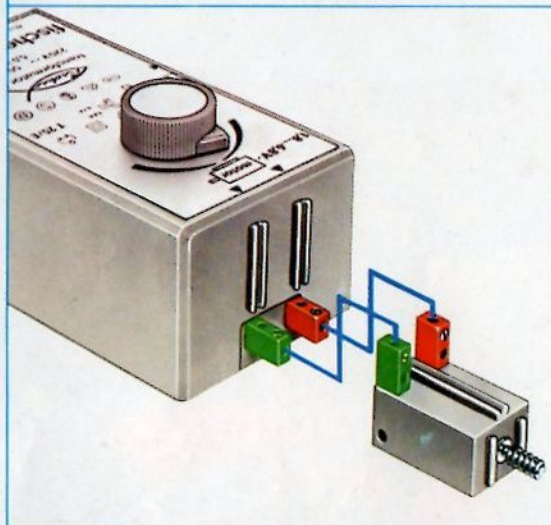

fischer[®]technik

mini- mot 1

5 mini-Getriebe
mit Motor
5 mini-gears
with motor
5 mini-réducteurs
avec moteur
5 mini-ingranaggi
con motore
5 mini-aandrijvingen
met motor

Art.-Nr. 6 39180 1

Stückliste part list · nomenclature · elenco dei pezzi · onderdelenlijst					Stückliste · part list · nomenclature · elenco dei pezzi · onderdelenlijst						
Abbildung	Artikel- Nummer	mini-mot.1 Stück	Benennung	Zusatz- kasten	Abbildung	Artikel- Nummer	mini-mot.1 Stück	Benennung	Zusatz- kasten		
	331062	1	Mini-Motor · Mini-motor · Mini-moteur · Mini-mot. · Minimotor	mini- mot. 10	1		337457	1	Hubzahnstange 30 · Gear rack 30 · Cremailière pour verin 30 · Asta dentata di sollevamento 30 · Heftandstang 30	mini- mot. 12 mini- mot. 13	1 2
	331070	1	Drehschieber für mini-Motor · Swivel base for mini-motor · Support tournant de mini-moteur · Cursore rotante per mini-mot. · Draaigrendel voor minimotor	mini- mot. 10	1		437283	3	Schubstange 60 · Connecting rod 60 · Bielle de 60 pour verin · Asta di spinta 60 · Drijfstang 60	mini- mot. 12	1
	331068	1	U-Getriebe · U-form gearbox · Reducteur de mini-mot. · Ingranaggio a U · U-aandrijving	mini- mot. 11	1		437276	3	Schubstange 30 · Connecting rod 30 · Bielle de 30 pour verin · Asta di spinta 30 · Drijfstang 30	mini- mot. 12	1
	331064	1	Achse 40 mit Zahnrad Z 28 · Axle 40 with gearwheel Z 28 · Axe 40 avec roue dentée Z 28 · Asse 40 con ruota dentata Z 28 · As 40 met tandwiel Z 28	mini- mot. 11	1		337282	1	Hubgelenk · Lifting joint · Bras de fixation du verin · Giunto di sollevamento · Hefaandrijving	mini- mot. 12	1
	331063	1	Achse 60 mit Zahnrad Z 28 · Axle 60 with gearwheel Z 28 · Axe 60 avec roue dentée Z 28 · Asse 60 con ruota dentata Z 28 · As 60 met tandwiel Z 28	mini- mot. 11	1		331338	1	Klemmkontakt · Clip contact · Contact a clip · Contatto a molletta · Klemkontakt	Servicebox	
	331069	1	Getriebehalter mit Schnecke m 0,5 · Gear support with worm m 0,5 · Renvoi d'angle avec vis sans fin m 0,5 · Sostegno con vite senza fine m 0,5 · Asblok met wormas m 0,5	mini- mot. 11	1		437170	7	Kabel 2-adrig, 1000 lang mit Stecker · 2-core cable, 1000 long with plug · Cable bifilaire 1000 · Cavo a due fili, lugh. 1000 con spina · Twee- aderige kabel, 1000 lang met stekker	mini- mot. 10	1
	331066	1	Getriebebock mit Schnecke m 1,5 · Gear-block with worm m 1,5 · Support avec vis sans fin m 1,5 · Supporto con vite senza fine m 1,5 · Transmissie met worm m 1,5	mini- mot. 11	1						
	331067	1	Getriebebock · Gear-block · Support d'engrenage · Supporto · Transmissie	mini- mot. 11	1						
	337268	1	Hubgetriebe · Lifting gear · Verin a cremailière · Ingranaggio di sollevamento · tandstangaandrijving	mini- mot. 12	1						
	337351	3	Hubzahnstange 60 · Gear rack 60 · Cremailière pour verin 60 · Asta dentata di sollevamento 60 · Heftandstang 60	mini- mot. 12 mini- mot. 13	1 5						