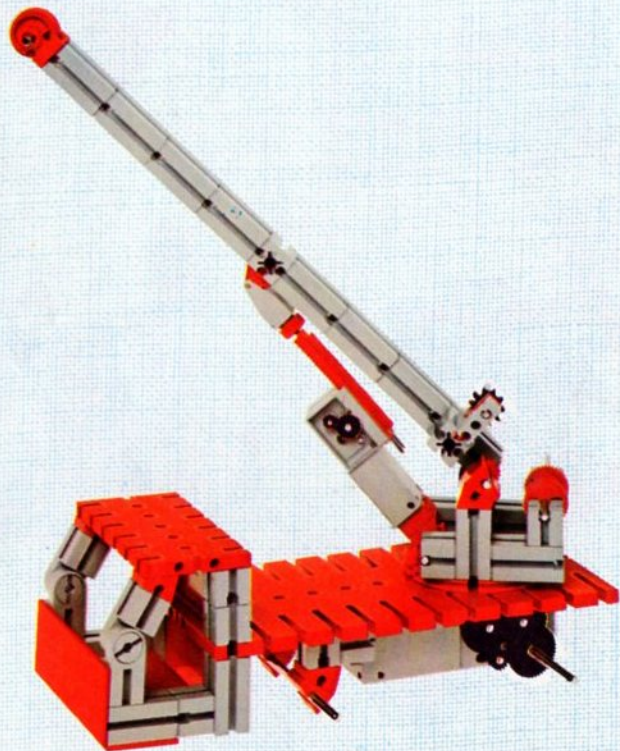

fischer[®]technik

mini- mot 1

5 mini-Getriebe
mit Motor
5 mini-gears
with motor
5 mini-réducteurs
avec moteur
5 mini-ingranaggi
con motore
5 mini-aandrijvingen
met motor

Art.-Nr. 6 39180 1

Stückliste part list · nomenclature · elenco dei pezzi · onderdelenlijst					Stückliste · part list · nomenclature · elenco dei pezzi · onderdelenlijst						
Abbildung	Artikel- Nummer	mini-mot.1 Stück	Benennung	Zusatz- kasten	Abbildung	Artikel- Nummer	mini-mot.1 Stück	Benennung	Zusatz- kasten		
	331062	1	Mini-Motor · Mini-motor · Mini-moteur · Mini-mot. · Minimotor	mini- mot. 10	1		337457	1	Hubzahnstange 30 · Gear rack 30 · Cremailière pour verin 30 · Asta dentata di sollevamento 30 · Heftandstang 30	mini- mot. 12 mini- mot. 13	1 2
	331070	1	Drehschieber für mini-Motor · Swivel base for mini-motor · Support tournant de mini-moteur · Cursore rotante per mini-mot. · Draaigrendel voor minimotor	mini- mot. 10	1		437283	3	Schubstange 60 · Connecting rod 60 · Bielle de 60 pour verin · Asta di spinta 60 · Drijfstang 60	mini- mot. 12	1
	331068	1	U-Getriebe · U-form gearbox · Reducteur de mini-mot. · Ingranaggio a U · U-aandrijving	mini- mot. 11	1		437276	3	Schubstange 30 · Connecting rod 30 · Bielle de 30 pour verin · Asta di spinta 30 · Drijfstang 30	mini- mot. 12	1
	331064	1	Achse 40 mit Zahnrad Z 28 · Axle 40 with gearwheel Z 28 · Axe 40 avec roue dentée Z 28 · Asse 40 con ruota dentata Z 28 · As 40 met tandwiel Z 28	mini- mot. 11	1		337282	1	Hubgelenk · Lifting joint · Bras de fixation du verin · Giunto di sollevamento · Hefaandrijving	mini- mot. 12	1
	331063	1	Achse 60 mit Zahnrad Z 28 · Axle 60 with gearwheel Z 28 · Axe 60 avec roue dentée Z 28 · Asse 60 con ruota dentata Z 28 · As 60 met tandwiel Z 28	mini- mot. 11	1		331338	1	Klemmkontakt · Clip contact · Contact a clip · Contatto a molletta · Klemkontakt	Servicebox	
	331069	1	Getriebehalter mit Schnecke m 0,5 · Gear support with worm m 0,5 · Renvoi d'angle avec vis sans fin m 0,5 · Sostegno con vite senza fine m 0,5 · Asblok met wormas m 0,5	mini- mot. 11	1		437170	7	Kabel 2-adrig, 1000 lang mit Stecker · 2-core cable, 1000 long with plug · Cable bifilaire 1000 · Cavo a due fili, lugh. 1000 con spina · Twee- aderige kabel, 1000 lang met stekker	mini- mot. 10	1
	331066	1	Getriebebock mit Schnecke m 1,5 · Gear-block with worm m 1,5 · Support avec vis sans fin m 1,5 · Supporto con vite senza fine m 1,5 · Transmissie met worm m 1,5	mini- mot. 11	1						
	331067	1	Getriebebock · Gear-block · Support d'engrenage · Supporto · Transmissie	mini- mot. 11	1						
	337268	1	Hubgetriebe · Lifting gear · Verin a cremailière · Ingranaggio di sollevamento · tandstangaandrijving	mini- mot. 12	1						
	337351	3	Hubzahnstange 60 · Gear rack 60 · Cremailière pour verin 60 · Asta dentata di sollevamento 60 · Heftandstang 60	mini- mot. 12 mini- mot. 13	1 5						