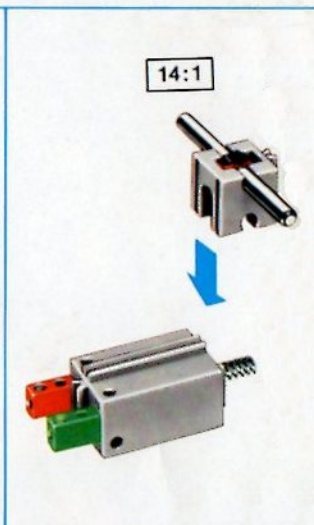

fischer[®]technik

mini- mot 1

5 mini-Getriebe
mit Motor
5 mini-gears
with motor
5 mini-réducteurs
avec moteur
5 mini-ingranaggi
con motore
5 mini-aandrijvingen
met motor

Art.-Nr. 6 39180 1

Stückliste part list · nomenclature · elenco dei pezzi · onderdelenlijst					Stückliste · part list · nomenclature · elenco dei pezzi · onderdelenlijst						
Abbildung	Artikel- Nummer	mini-mot.1 Stück	Benennung	Zusatz- kasten	Abbildung	Artikel- Nummer	mini-mot.1 Stück	Benennung	Zusatz- kasten		
	331062	1	Mini-Motor · Mini-motor · Mini-moteur · Mini-mot. · Minimotor	mini- mot. 10	1		337457	1	Hubzahnstange 30 · Gear rack 30 · Cremailière pour verin 30 · Asta dentata di sollevamento 30 · Heftandstang 30	mini- mot. 12 mini- mot. 13	1 2
	331070	1	Drehschieber für mini-Motor · Swivel base for mini-motor · Support tournant de mini-moteur · Cursore rotante per mini-mot. · Draaigrendel voor minimotor	mini- mot. 10	1		437283	3	Schubstange 60 · Connecting rod 60 · Bielle de 60 pour verin · Asta di spinta 60 · Drijfstang 60	mini- mot. 12	1
	331068	1	U-Getriebe · U-form gearbox · Reducteur de mini-mot. · Ingranaggio a U · U-aandrijving	mini- mot. 11	1		437276	3	Schubstange 30 · Connecting rod 30 · Bielle de 30 pour verin · Asta di spinta 30 · Drijfstang 30	mini- mot. 12	1
	331064	1	Achse 40 mit Zahnrad Z 28 · Axle 40 with gearwheel Z 28 · Axe 40 avec roue dentée Z 28 · Asse 40 con ruota dentata Z 28 · As 40 met tandwiel Z 28	mini- mot. 11	1		337282	1	Hubgelenk · Lifting joint · Bras de fixation du verin · Giunto di sollevamento · Hefaandrijving	mini- mot. 12	1
	331063	1	Achse 60 mit Zahnrad Z 28 · Axle 60 with gearwheel Z 28 · Axe 60 avec roue dentée Z 28 · Asse 60 con ruota dentata Z 28 · As 60 met tandwiel Z 28	mini- mot. 11	1		331338	1	Klemmkontakt · Clip contact · Contact a clip · Contatto a molletta · Klemkontakt	Servicebox	
	331069	1	Getriebehalter mit Schnecke m 0,5 · Gear support with worm m 0,5 · Renvoi d'angle avec vis sans fin m 0,5 · Sostegno con vite senza fine m 0,5 · Asblok met wormas m 0,5	mini- mot. 11	1		437170	7	Kabel 2-adrig, 1000 lang mit Stecker · 2-core cable, 1000 long with plug · Cable bifilaire 1000 · Cavo a due fili, lugh. 1000 con spina · Twee- aderige kabel, 1000 lang met stekker	mini- mot. 10	1
	331066	1	Getriebebock mit Schnecke m 1,5 · Gear-block with worm m 1,5 · Support avec vis sans fin m 1,5 · Supporto con vite senza fine m 1,5 · Transmissie met worm m 1,5	mini- mot. 11	1						
	331067	1	Getriebebock · Gear-block · Support d'engrenage · Supporto · Transmissie	mini- mot. 11	1						
	337268	1	Hubgetriebe · Lifting gear · Verin a cremailière · Ingranaggio di sollevamento · tandstangaandrijving	mini- mot. 12	1						
	337351	3	Hubzahnstange 60 · Gear rack 60 · Cremailière pour verin 60 · Asta dentata di sollevamento 60 · Heftandstang 60	mini- mot. 12 mini- mot. 13	1 5						