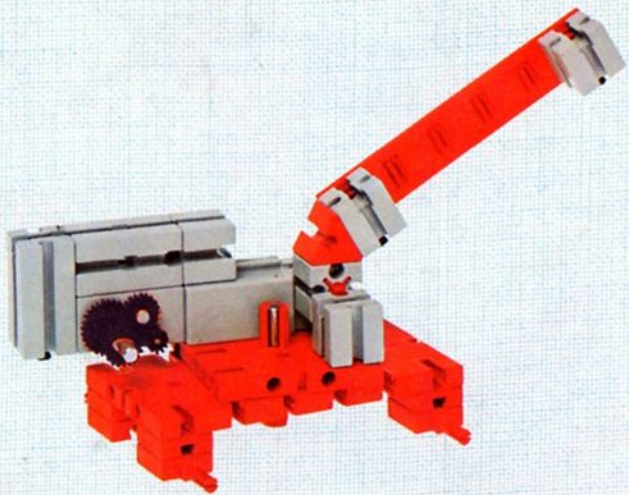

fischer[®]technik

mini- mot 1

5 mini-Getriebe
mit Motor
5 mini-gears
with motor
5 mini-réducteurs
avec moteur
5 mini-ingranaggi
con motore
5 mini-aandrijvingen
met motor

Art.-Nr. 6 39180 1

Stückliste part list · nomenclature · elenco dei pezzi · onderdelenlijst					Stückliste · part list · nomenclature · elenco dei pezzi · onderdelenlijst						
Abbildung	Artikel- Nummer	mini-mot.1 Stück	Benennung	Zusatz- kasten	Abbildung	Artikel- Nummer	mini-mot.1 Stück	Benennung	Zusatz- kasten		
	331062	1	Mini-Motor · Mini-motor · Mini-moteur · Mini-mot. · Minimotor	mini- mot. 10	1		337457	1	Hubzahnstange 30 · Gear rack 30 · Cremailière pour verin 30 · Asta dentata di sollevamento 30 · Heftandstang 30	mini- mot. 12 mini- mot. 13	1 2
	331070	1	Drehschieber für mini-Motor · Swivel base for mini-motor · Support tournant de mini-moteur · Cursore rotante per mini-mot. · Draaigrendel voor minimotor	mini- mot. 10	1		437283	3	Schubstange 60 · Connecting rod 60 · Bielle de 60 pour verin · Asta di spinta 60 · Drijfstang 60	mini- mot. 12	1
	331068	1	U-Getriebe · U-form gearbox · Reducteur de mini-mot. · Ingranaggio a U · U-aandrijving	mini- mot. 11	1		437276	3	Schubstange 30 · Connecting rod 30 · Bielle de 30 pour verin · Asta di spinta 30 · Drijfstang 30	mini- mot. 12	1
	331064	1	Achse 40 mit Zahnrad Z 28 · Axle 40 with gearwheel Z 28 · Axe 40 avec roue dentée Z 28 · Asse 40 con ruota dentata Z 28 · As 40 met tandwiel Z 28	mini- mot. 11	1		337282	1	Hubgelenk · Lifting joint · Bras de fixation du verin · Giunto di sollevamento · Hefaandrijving	mini- mot. 12	1
	331063	1	Achse 60 mit Zahnrad Z 28 · Axle 60 with gearwheel Z 28 · Axe 60 avec roue dentée Z 28 · Asse 60 con ruota dentata Z 28 · As 60 met tandwiel Z 28	mini- mot. 11	1		331338	1	Klemmkontakt · Clip contact · Contact a clip · Contatto a molletta · Klemkontakt	Servicebox	
	331069	1	Getriebehalter mit Schnecke m 0,5 · Gear support with worm m 0,5 · Renvoi d'angle avec vis sans fin m 0,5 · Sostegno con vite senza fine m 0,5 · Asblok met wormas m 0,5	mini- mot. 11	1		437170	7	Kabel 2-adrig, 1000 lang mit Stecker · 2-core cable, 1000 long with plug · Cable bifilaire 1000 · Cavo a due fili, lugh. 1000 con spina · Twee- aderige kabel, 1000 lang met stekker	mini- mot. 10	1
	331066	1	Getriebebock mit Schnecke m 1,5 · Gear-block with worm m 1,5 · Support avec vis sans fin m 1,5 · Supporto con vite senza fine m 1,5 · Transmissie met worm m 1,5	mini- mot. 11	1						
	331067	1	Getriebebock · Gear-block · Support d'engrenage · Supporto · Transmissie	mini- mot. 11	1						
	337268	1	Hubgetriebe · Lifting gear · Verin a cremailière · Ingranaggio di sollevamento · tandstangaandrijving	mini- mot. 12	1						
	337351	3	Hubzahnstange 60 · Gear rack 60 · Cremailière pour verin 60 · Asta dentata di sollevamento 60 · Heftandstang 60	mini- mot. 12 mini- mot. 13	1 5						